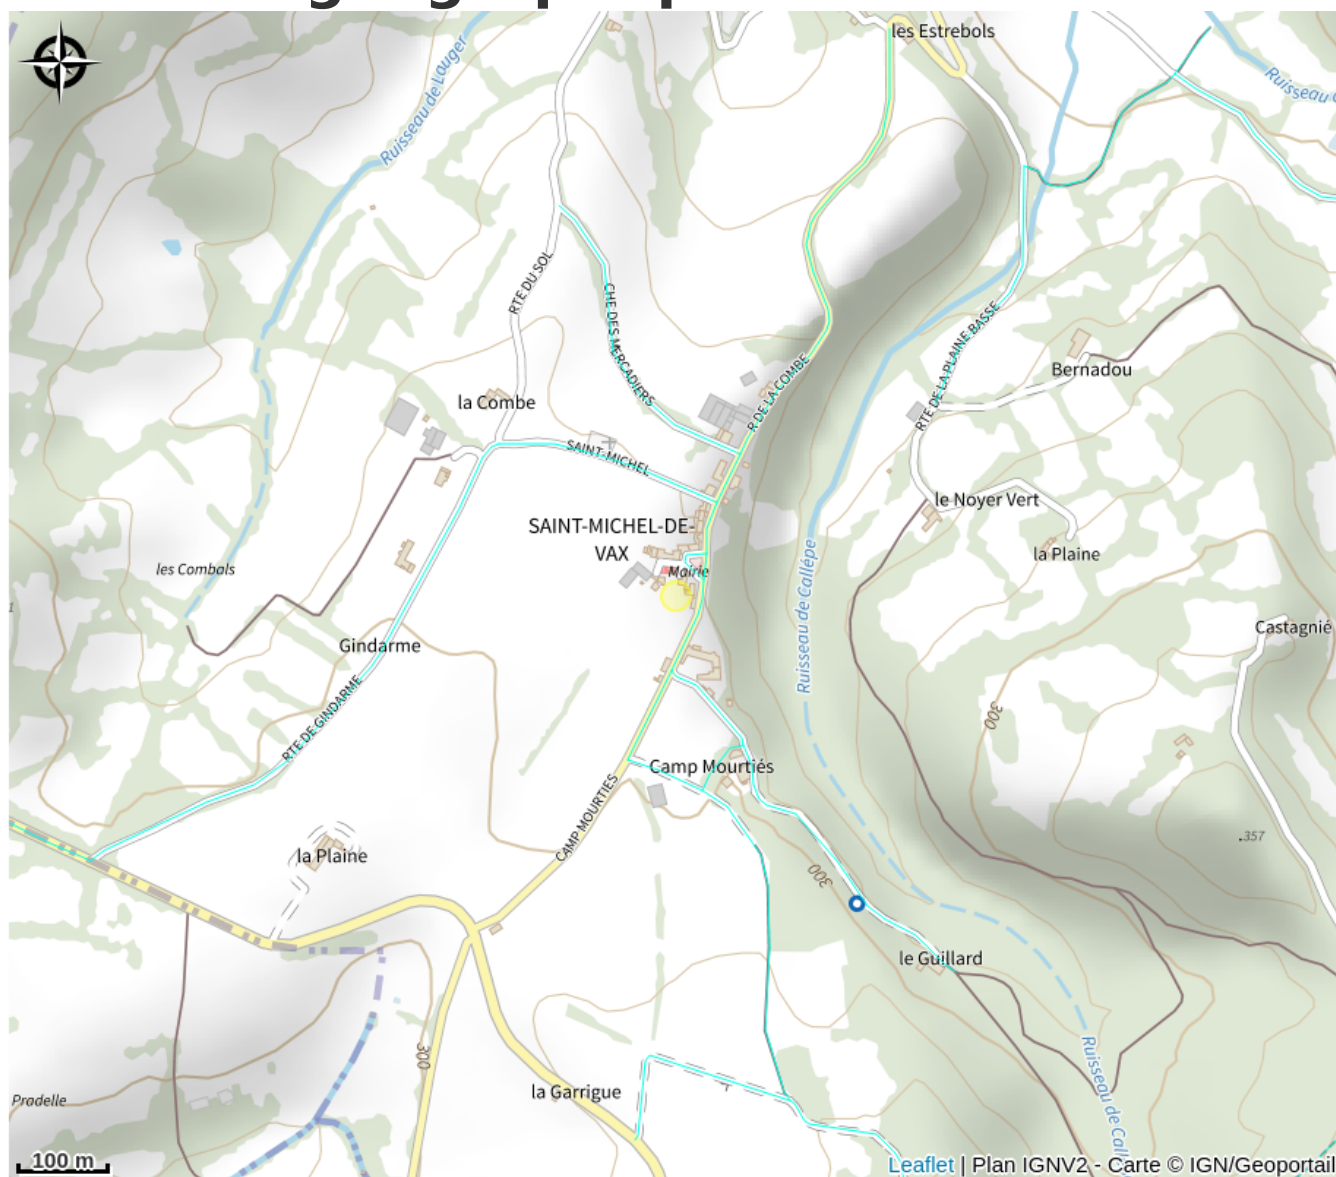

# Saint-Michel-de-Vax

Département Tarn

Crédit photo : saint-michel-de-vax (m.albero)

En harmonie avec la nature, vous apercevez le vallon des gorges de l'Aveyron.  
De son point de vue dégagé, vous pourrez prédire la météo du jour...  
Passage incontournable entre le Quercy et l'Albigeois.  
La quiétude caractérise Saint-Michel-de-Vax.

# Description

En harmonie avec la nature, vous apercevez le vallon des gorges de l'Aveyron.  
De son point de vue dégagé, vous pourrez prédire la météo du jour...  
Passage incontournable entre le Quercy et l'Albigeois.  
La quiétude caractérise Saint-Michel-de-Vax.

# Situation géographique