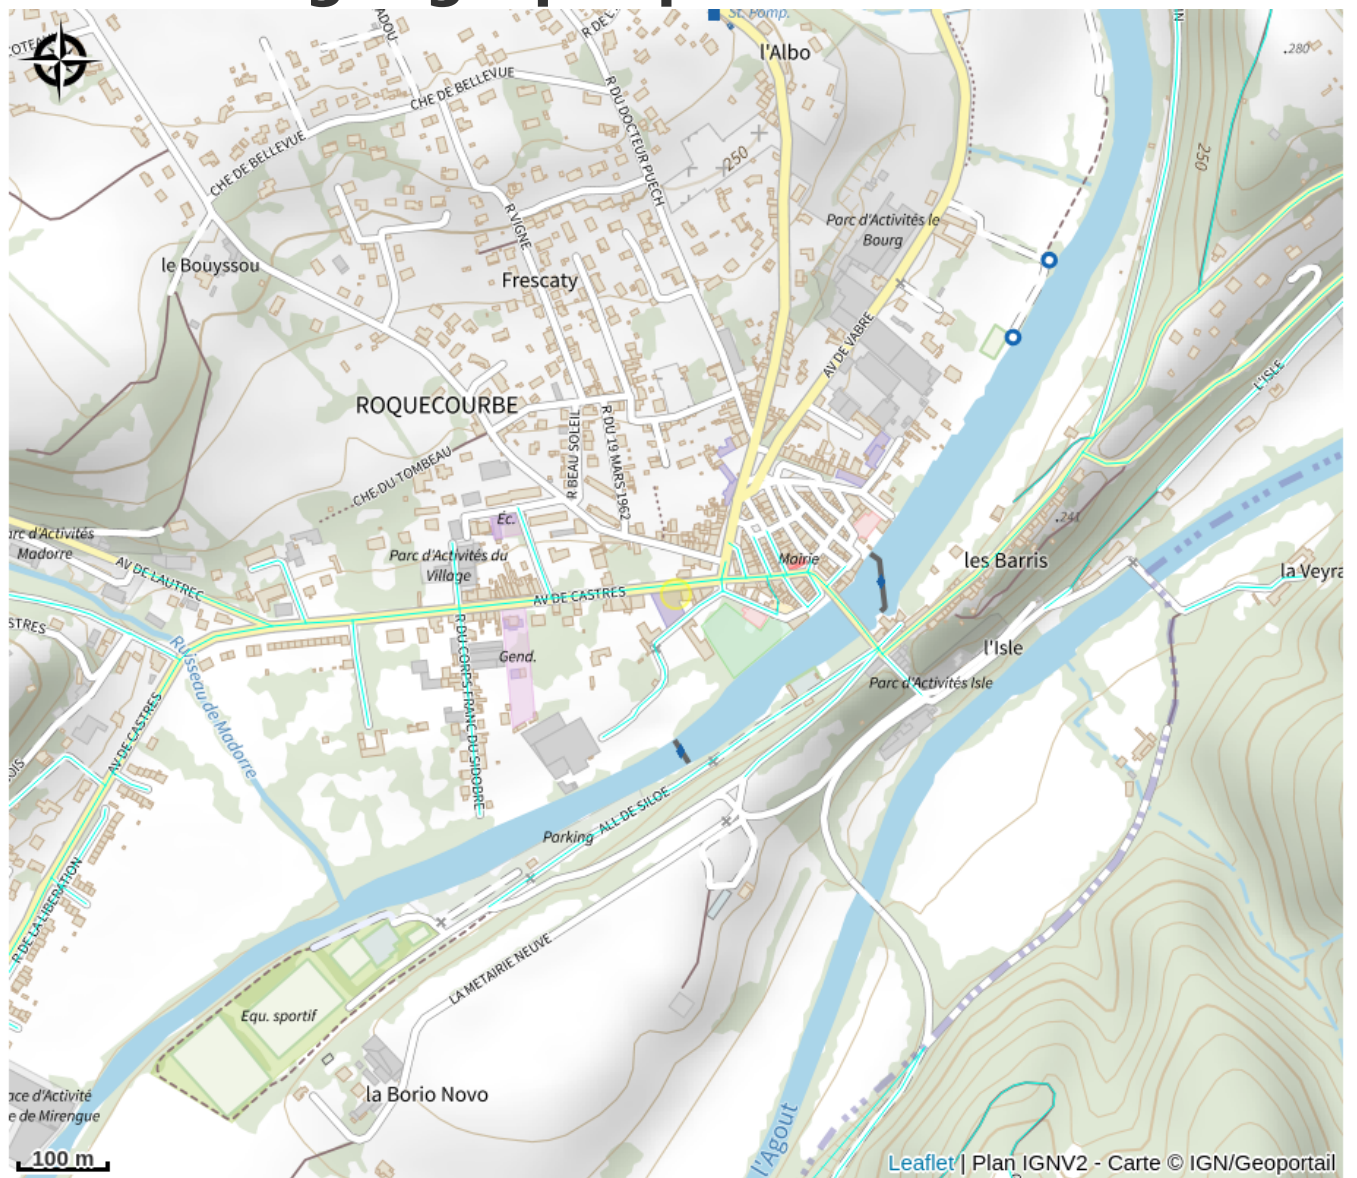

Institut de musique Orphée

Département Tarn

Crédit photo : Vue public

Institut de musique Orphée pour la valorisation de la musique d'harmonie: école de musique, musée de la musique d'harmonie, centre de recherche, auditorium, parthèque.

Infos pratiques

Categorie : Monuments et sites

Description

Institut de musique Orphée pour la valorisation de la musique d'harmonie: école de musique, musée de la musique d'harmonie, centre de recherche, auditorium, partothèque.

Situation géographique

Toutes les infos pratiques

Informations pratiques

Ouverture:

Du 01/07 au 31/08/2026 le mercredi et samedi de 15h à 18h.
Mercredi et samedi.

A la demande.

Tarifs:

Participation libre.