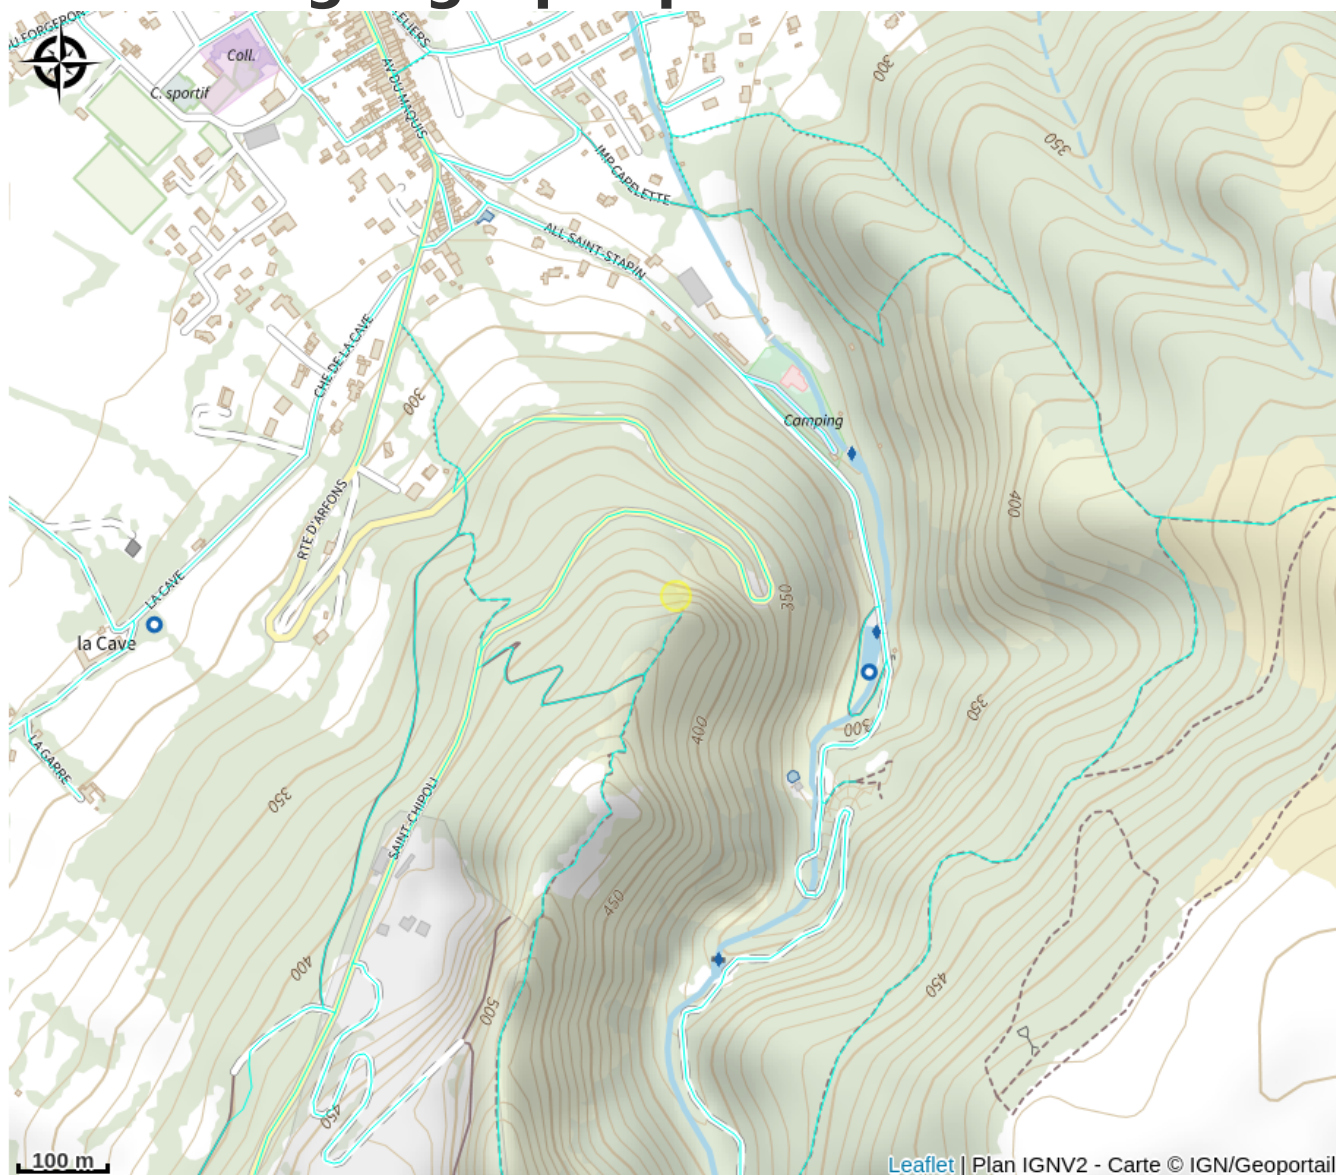

# Statue St Stapin

Département Tarn

Crédit photo : Statue St Stapin - Dourgne (OTI Sor et Agout)

Sur le roc de l'Abbate se tient la statue géante de Saint Stapin, monument emblématique de Dourgne .

## Infos pratiques

Categorie : Monuments et sites

# Description

Sur le roc de l'Abbate se tient la statue géante de Saint Stapin, monument emblématique de Dourgne .

# Situation géographique