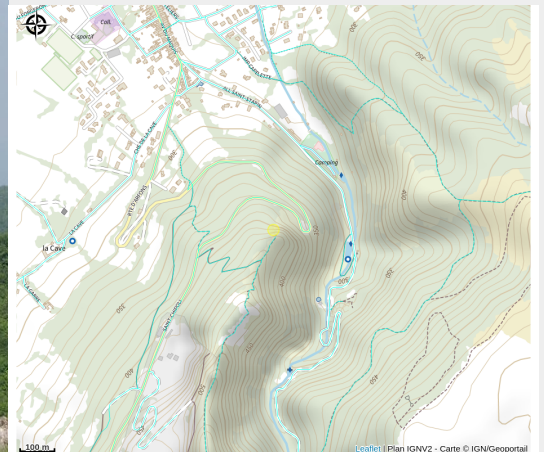

# Statue St Stapin

Département Tarn

Crédit photo : Statue St Stapin - Dourgne (OTI Sor et Agout)

Sur le roc de l'Abbate se tient la statue géante de Saint Stapin, monument emblématique de Dourgne .

## Infos pratiques

Categorie : Monuments et sites

# Description

Sur le roc de l'Abbate se tient la statue géante de Saint Stapin, monument emblématique de Dourgne .

# Situation géographique