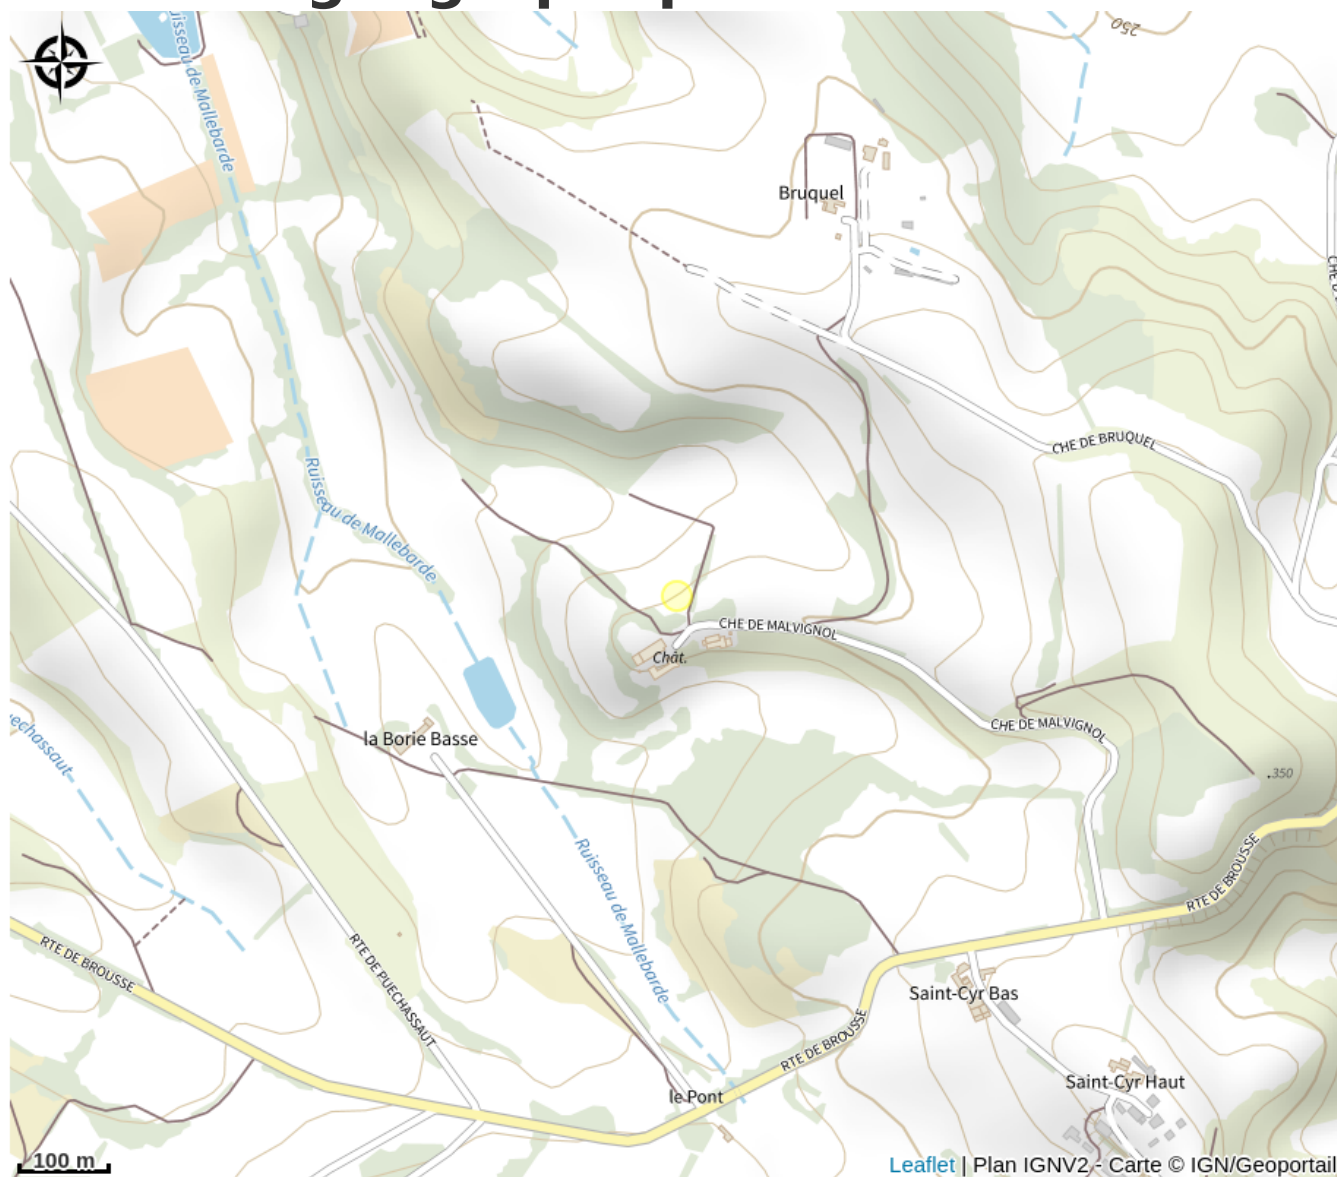

Château de Malvignol

Département Tarn

Crédit photo : château de Malvignol (ot lautrec)

Château des XIIème et XVIème siècles.

Infos pratiques

Categorie : Monuments et sites

Description

Château des XIIème et XVIème siècles.

Situation géographique

Toutes les infos pratiques

Informations pratiques

Ouverture:

Du 01/06 au 10/07/2026 tous les jours.
Sur réservation uniquement.

Du 01/09 au 21/09/2026 tous les jours.
Sur réservation uniquement.