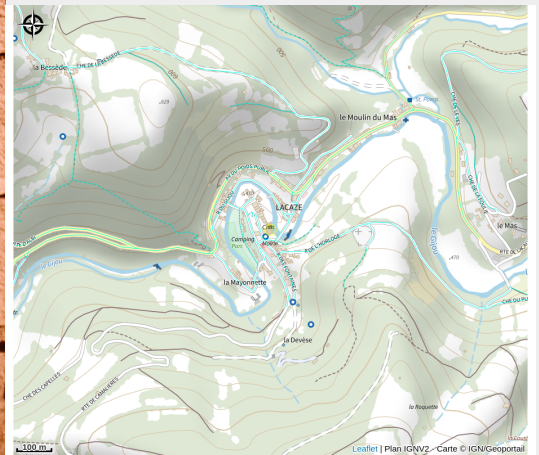

Château de Lacaze

Département Tarn

Crédit photo : Interieur château de Lacaze Tarn (A. Marcou Protot Création)

Propriété de la mairie de Lacaze, animé par l'association des "Amis du Château de Lacaze", ce château magnifiquement rénové récemment est un des plus importants pôles culturels et événementiels de la région, en particulier de la C C Sidobre Vals et Plateaux

Infos pratiques

Categorie : Monuments et sites

Description

Propriété de la mairie de Lacaze, animé par l'association des "Amis du Château de Lacaze", ce château magnifiquement rénové récemment est un des plus important pôles culturel et évènementiel de la région, en particulier de la C C Sidobre Vals et Plateaux