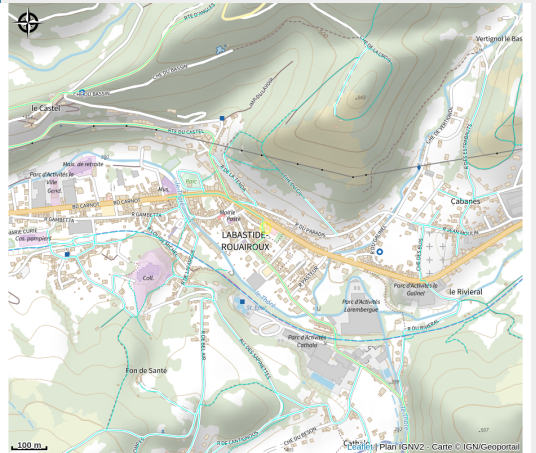

Labastide Rouairoux

Département Tarn

Crédit : Labastide Rouairoux (OT Thore Montagne Noire)

Au cœur de la vallée du textile

Infos pratiques

Catégorie : Monuments et sites

Description

Au cœur de la vallée du textile

Toutes les informations pratiques

Informations pratiques

Tarifs:

Gratuit.

Fiche mise à jour par Office de tourisme Thoré Montagne Noire le 12/07/2021

Contact

Place Jean JAURES

81270 Labastide-Rouairoux