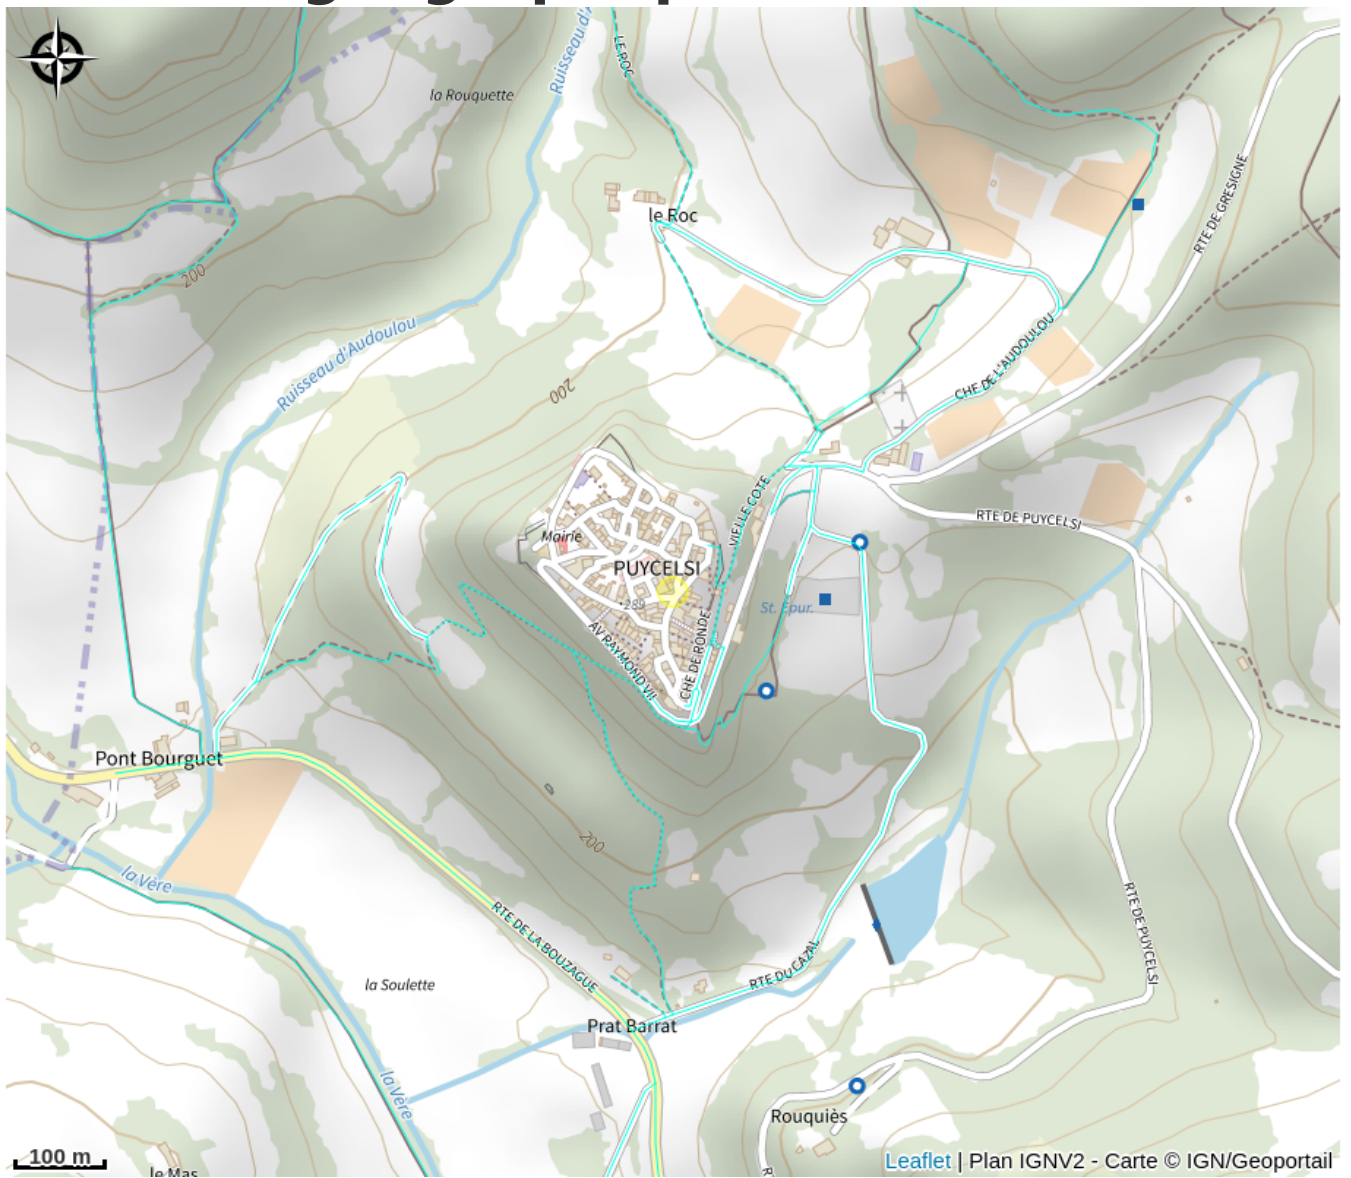

Office de Tourisme - Accueil de Puycelsi

Département Tarn

Crédit : Puycelsi Chapelle

Besoin d'inspiration pour vos prochaines vacances ? L'office de tourisme vous propose une sélection d'activités, de sorties et de lieux à découvrir.

Infos pratiques

Catégorie : Office de Tourisme

Description

Besoin d'inspiration pour vos prochaines vacances ? L'office de tourisme vous propose une sélection d'activités, de sorties et de lieux à découvrir.

Situation géographique

Toutes les informations pratiques

Informations pratiques

Ouverture:

Du 01/07 au 31/08 tous les jours de 9h30 à 13h et de 14h30 à 17h30.

Du 01/09 au 30/09 le mercredi, jeudi, vendredi et les week-ends de 10h à 12h30 et de 14h à 17h30.