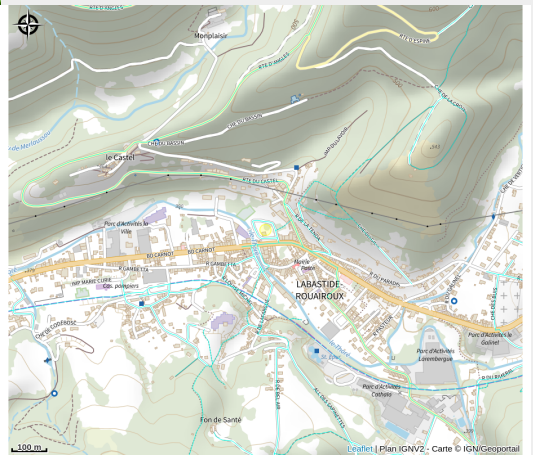

Aire de pique-nique Labastide-Rouairoux

Département Tarn

Crédit : Aire (OT Thore Montagne Noire)

Aire de pique nique au Parc municipal de Labastide-Rouairoux.

Infos pratiques

Catégorie : Aire de Pique Nique

Description

Aire de pique nique au Parc municipal de Labastide-Rouairoux.

Situation géographique

Toutes les informations pratiques

Informations pratiques

Ouverture:

Toute l'année.

Tarifs: