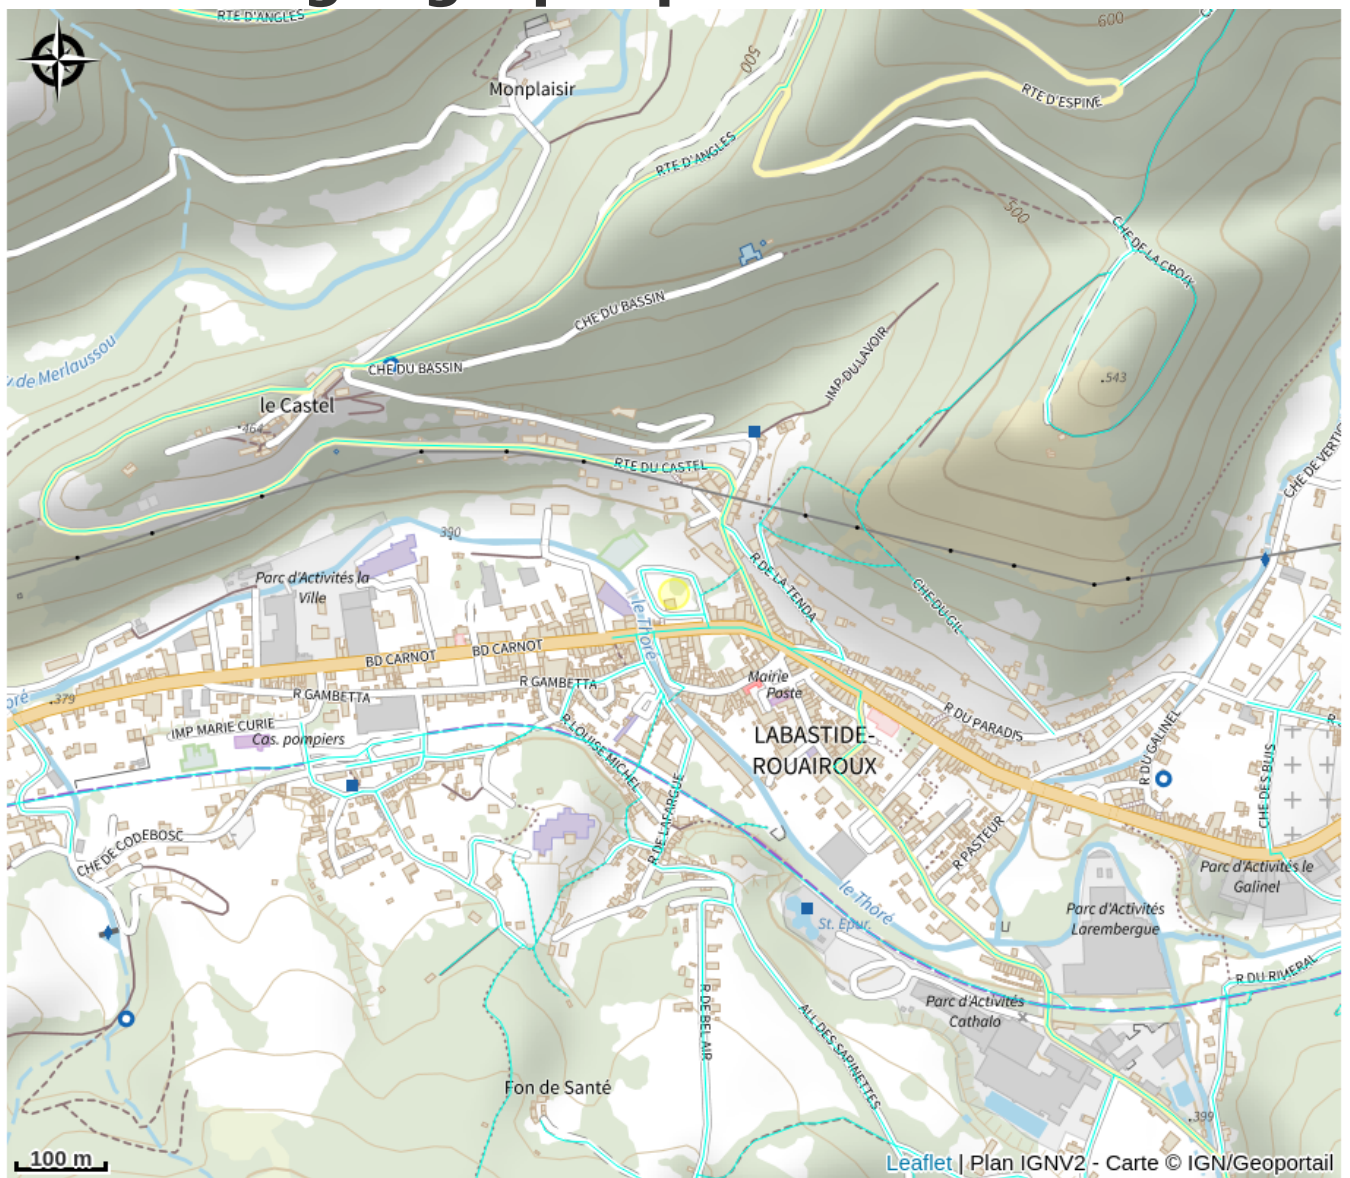

Aire de pique-nique Labastide-Rouairoux

Département Tarn

Crédit : Aire (OT Thore Montagne Noire)

Aire de pique nique au Parc municipal de Labastide-Rouairoux.

Infos pratiques

Catégorie : Aire de Pique Nique

Description

Aire de pique nique au Parc municipal de Labastide-Rouairoux.

Situation géographique

Toutes les informations pratiques

Informations pratiques

Ouverture:

Toute l'année.

Tarifs: