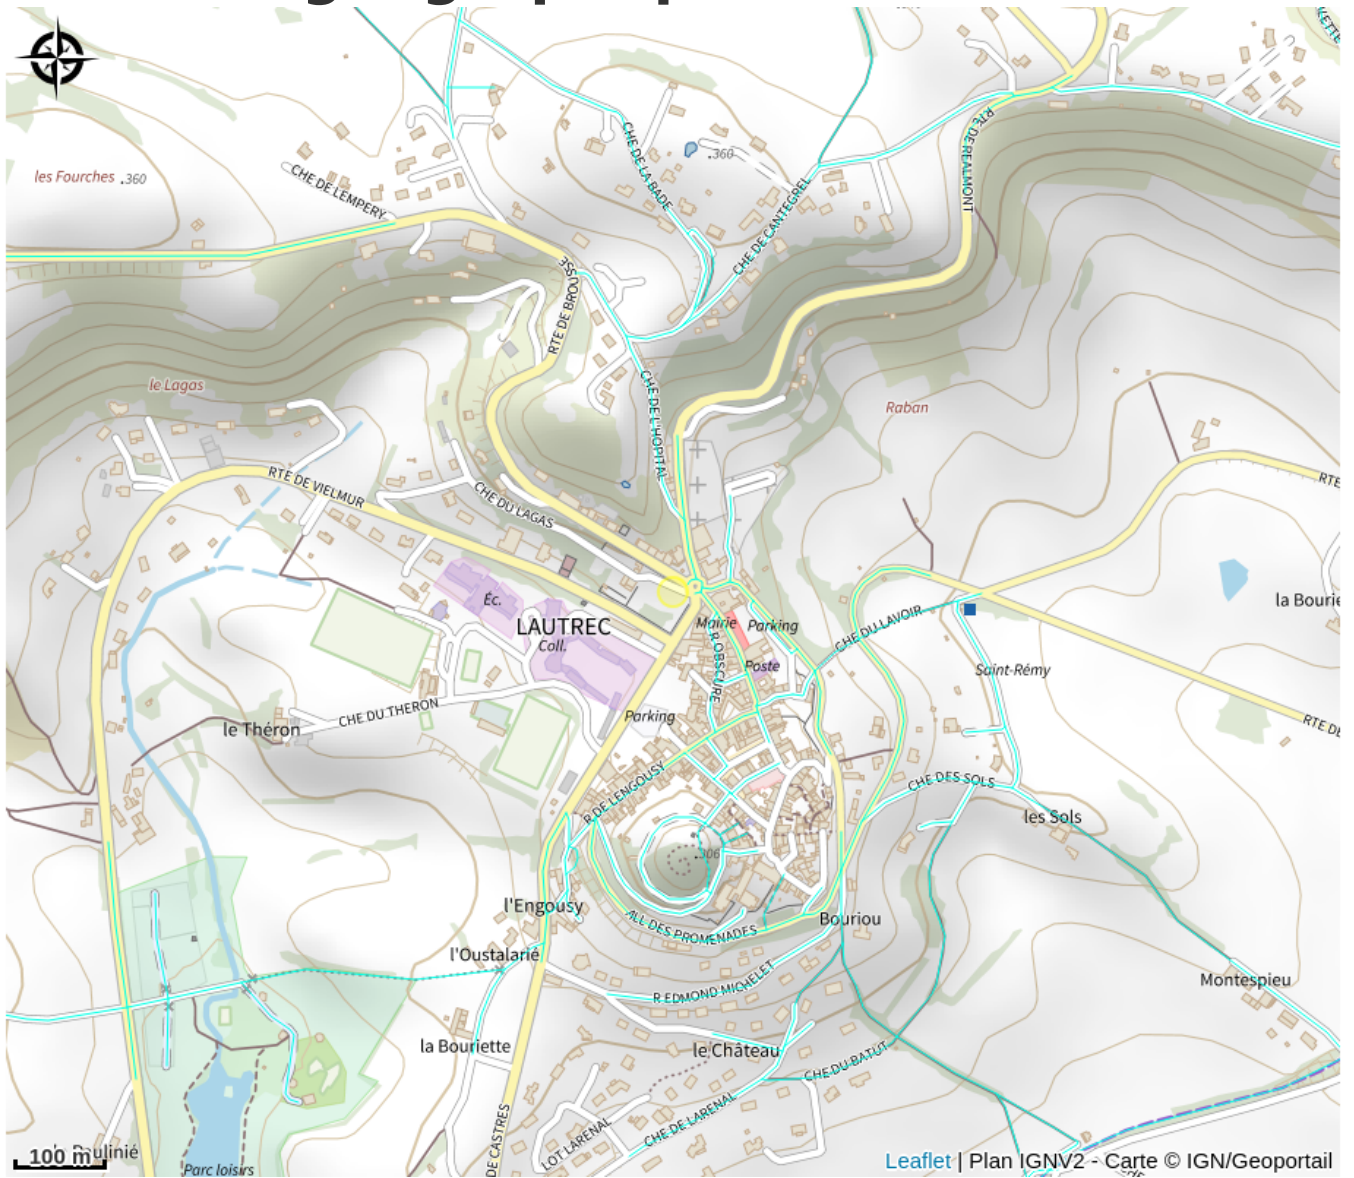

Aire de pique-nique du Mercadial

Département Tarn

Crédit : Aire de pique nique du Mercadial (OT LPA)

Aire de pique-nique familiale et ombragée.

Infos pratiques

Catégorie : Aire de Pique Nique

Description

Aire de pique-nique familiale et ombragée.

Situation géographique

Toutes les informations pratiques

Informations pratiques

Ouverture:

Du 01/01 au 31/12.

Tarifs:

Gratuit.

Services:

Accès autocar

Accès:

Au rond-point du Mercadial (du village)

Fiche mise à jour par Office de tourisme du Lautrecois - Pays d'Agout le
18/12/2025

Contact

Place du Mercadial
81440 Lautrec
Tél. 05 63 75 90 04
mairie@lautrec.fr
<http://www.lautrec.fr>