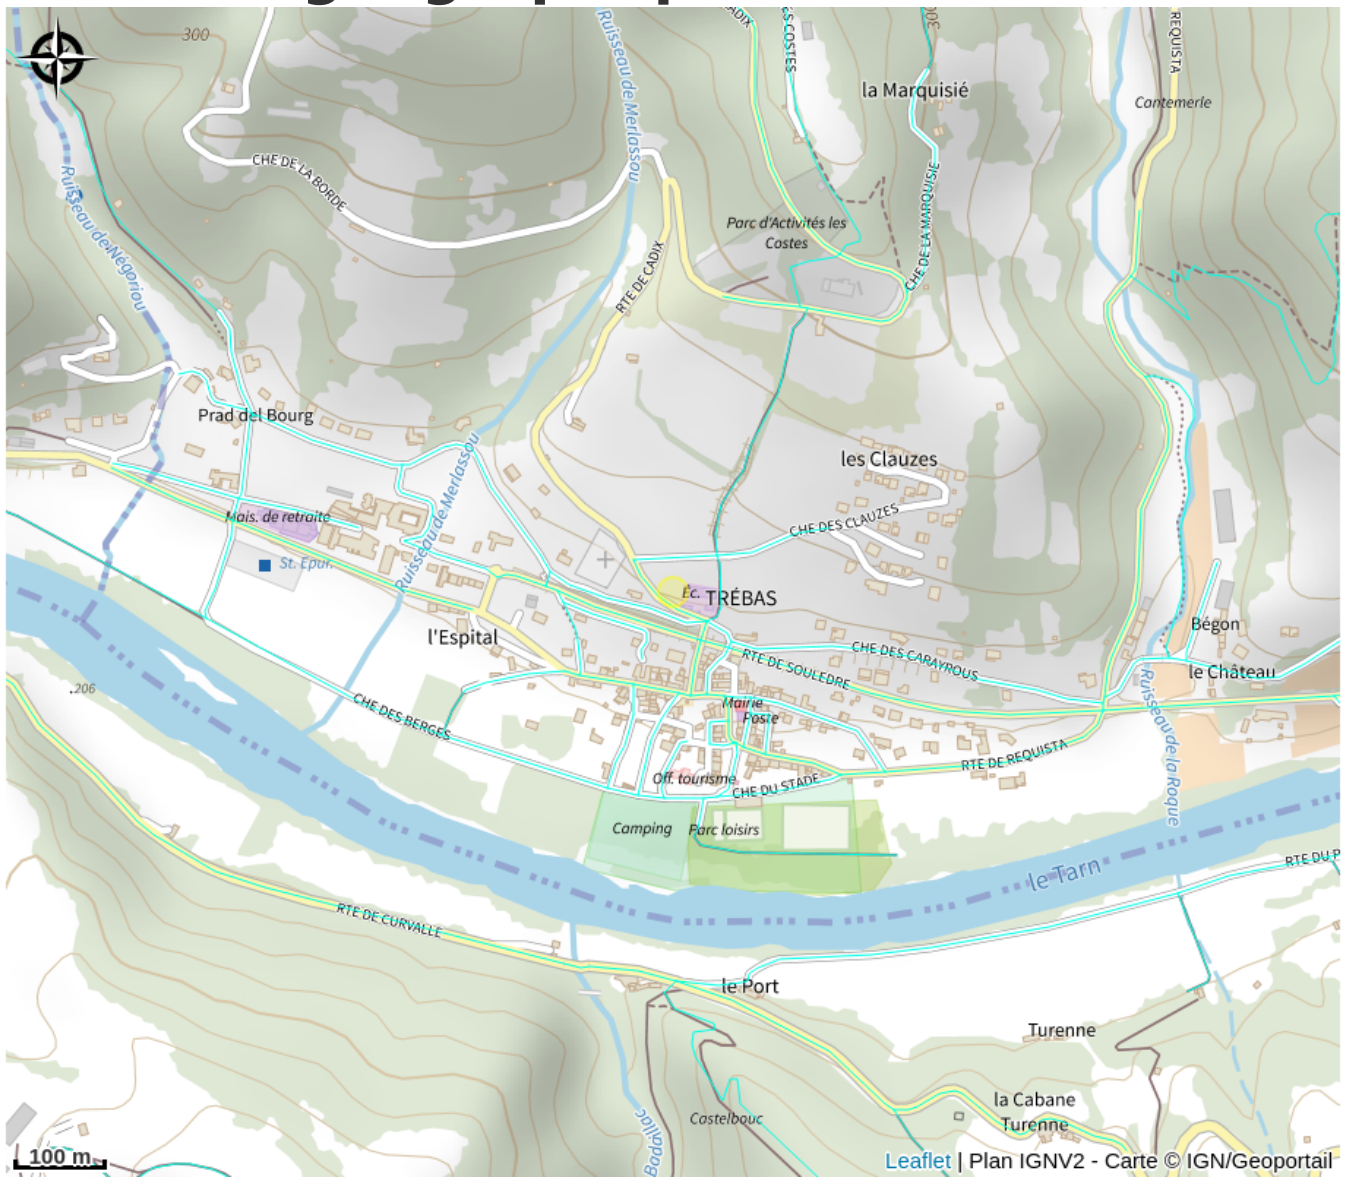

Aire de pique nique de la base de loisirs

Département Tarn

Crédit : Aire de pique nique (Pixabay)

Sur la base de loisirs au bord du Tarn à côté de la plage.

Infos pratiques

Catégorie : Aire de Pique Nique

Description

Sur la base de loisirs au bord du Tarn à côté de la plage.

Situation géographique

Toutes les informations pratiques

Informations pratiques

Tarifs:

Accès libre.

Fiche mise à jour par Office de tourisme Vallée du Tarn & Monts de l'Albigeois le 17/02/2023