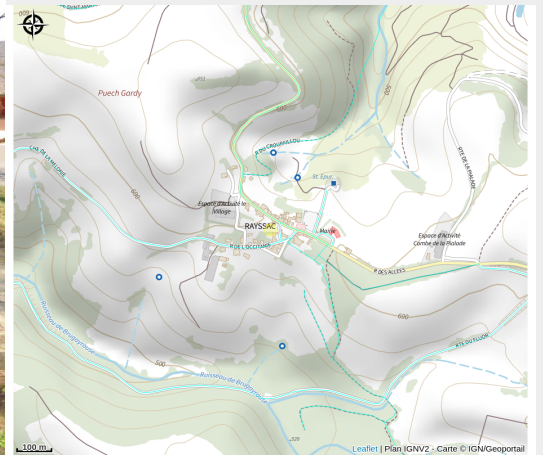

Aire de pique-nique du village

Département Tarn

Place du village.

Infos pratiques

Catégorie : Aire de Pique Nique

Description

Place du village.

Situation géographique