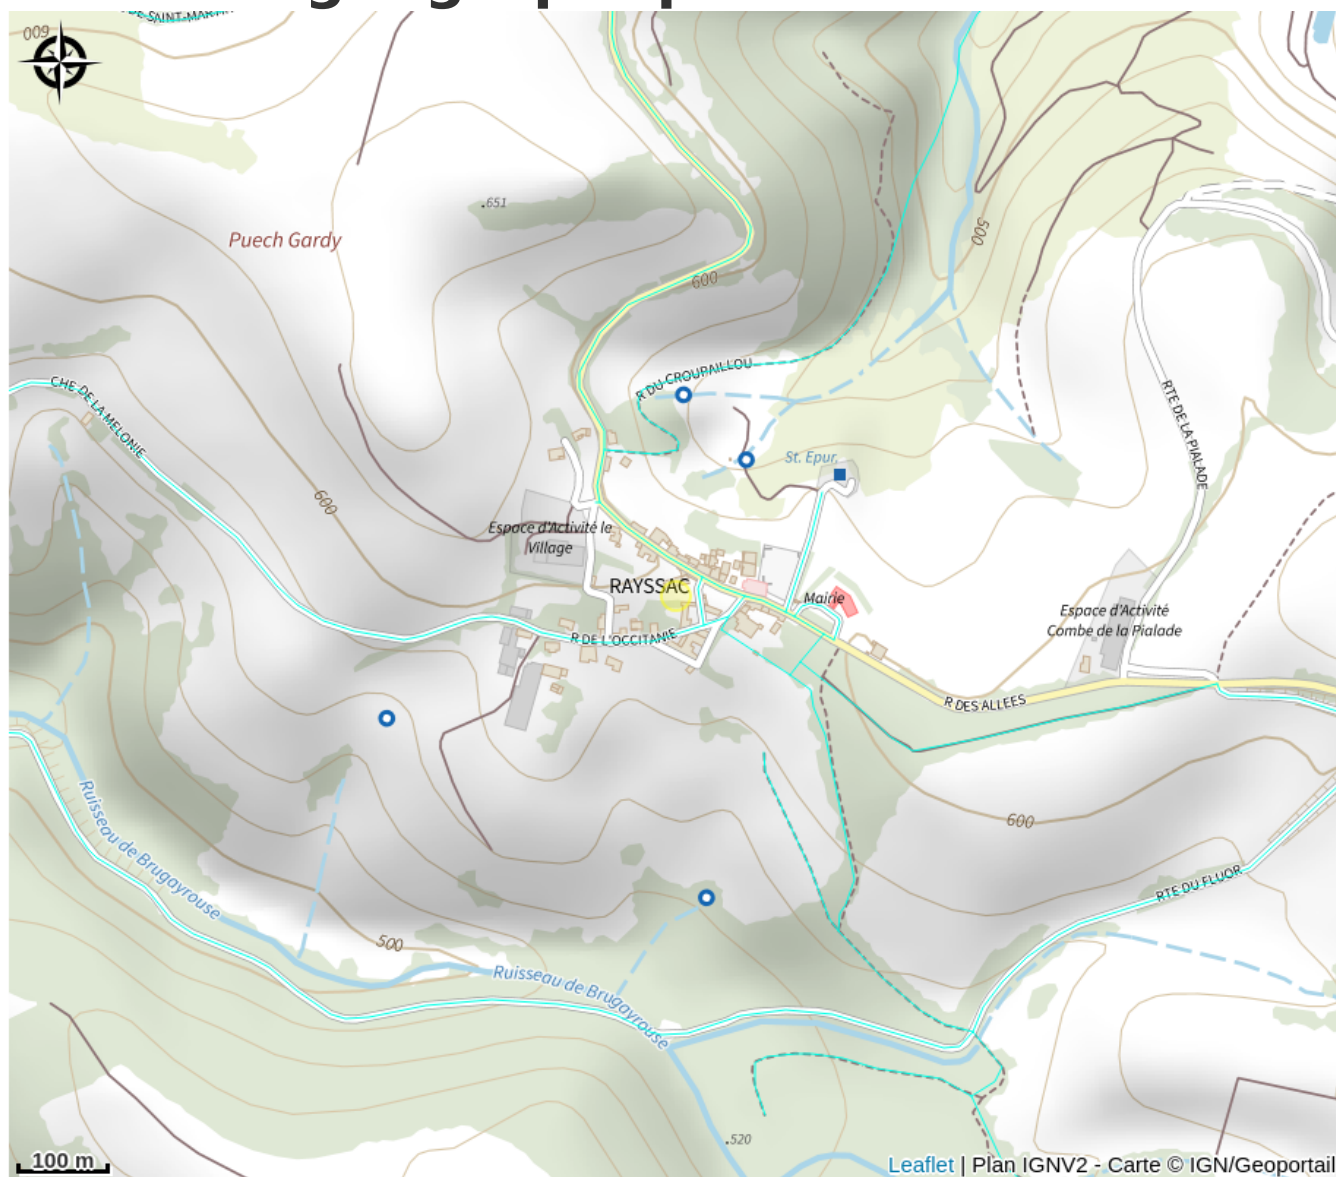

Aire de pique-nique du village

Département Tarn

Place du village.

Infos pratiques

Catégorie : Aire de Pique Nique

Description

Place du village.

Situation géographique