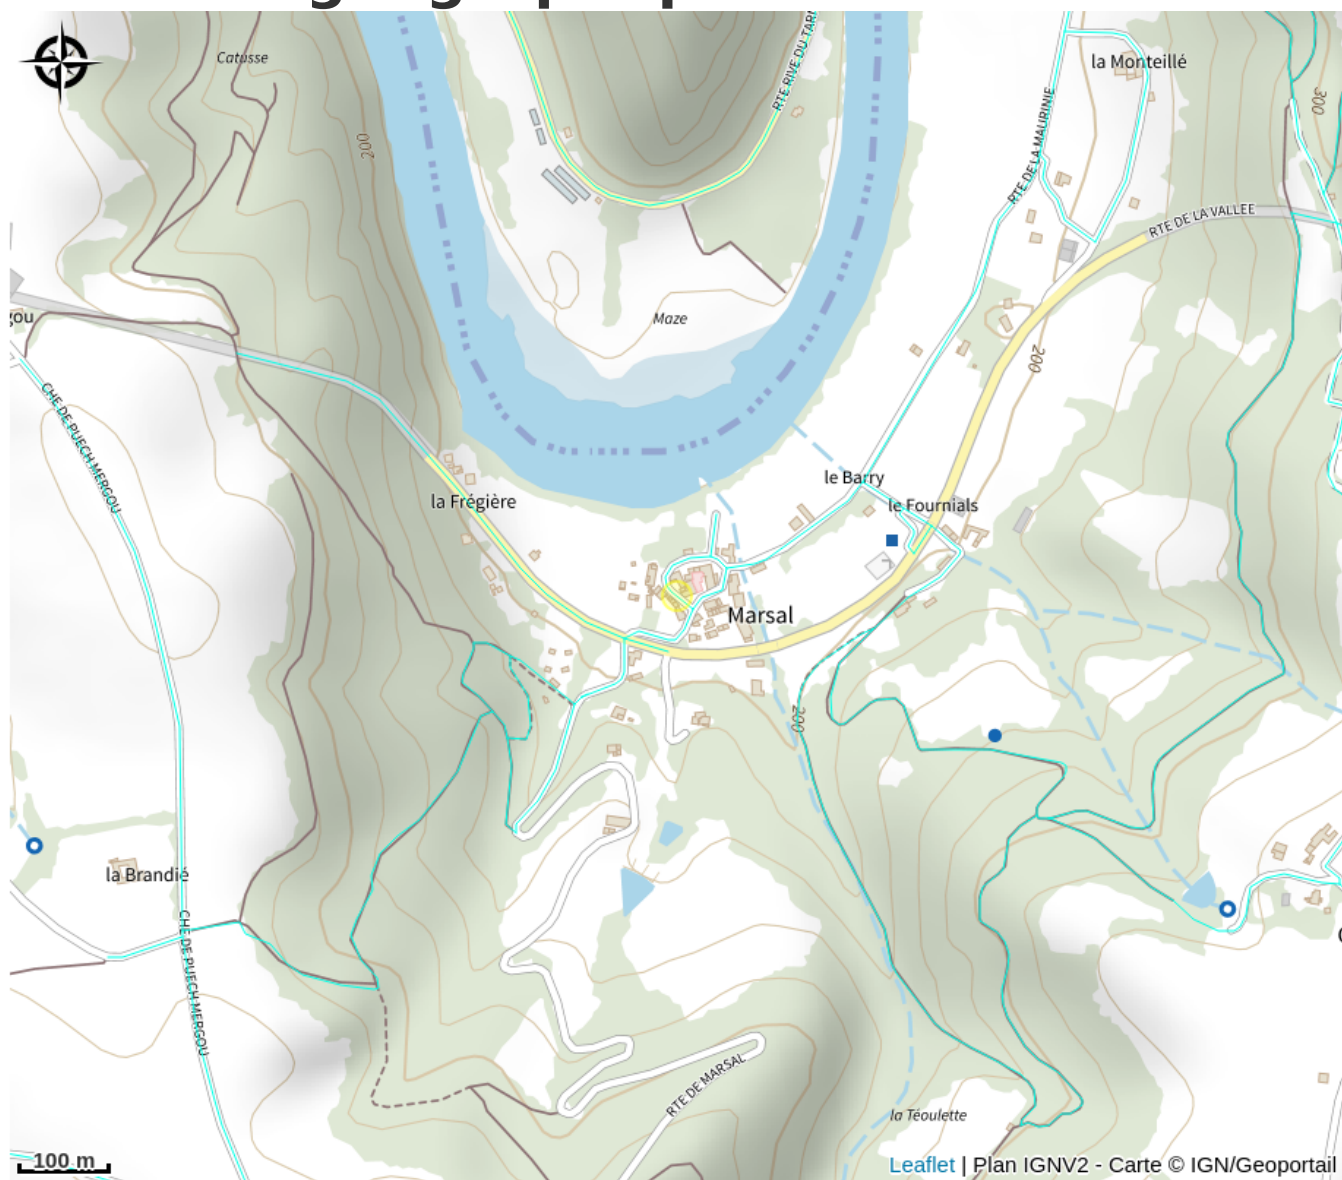

Aire de pique-nique de la halle

Département Tarn

Crédit : Aire de pique nique (Pixabay)

Sous la halle.

Infos pratiques

Catégorie : Aire de Pique Nique

Description

Sous la halle.

Situation géographique

Toutes les informations pratiques

Informations pratiques

Tarifs:

Accès libre.

Fiche mise à jour par Office de tourisme Vallée du Tarn & Monts de l'Albigeois le 17/02/2023

Contact

Marsal
81430 Bellegarde-Marsal
Tél. 05 63 55 32 46