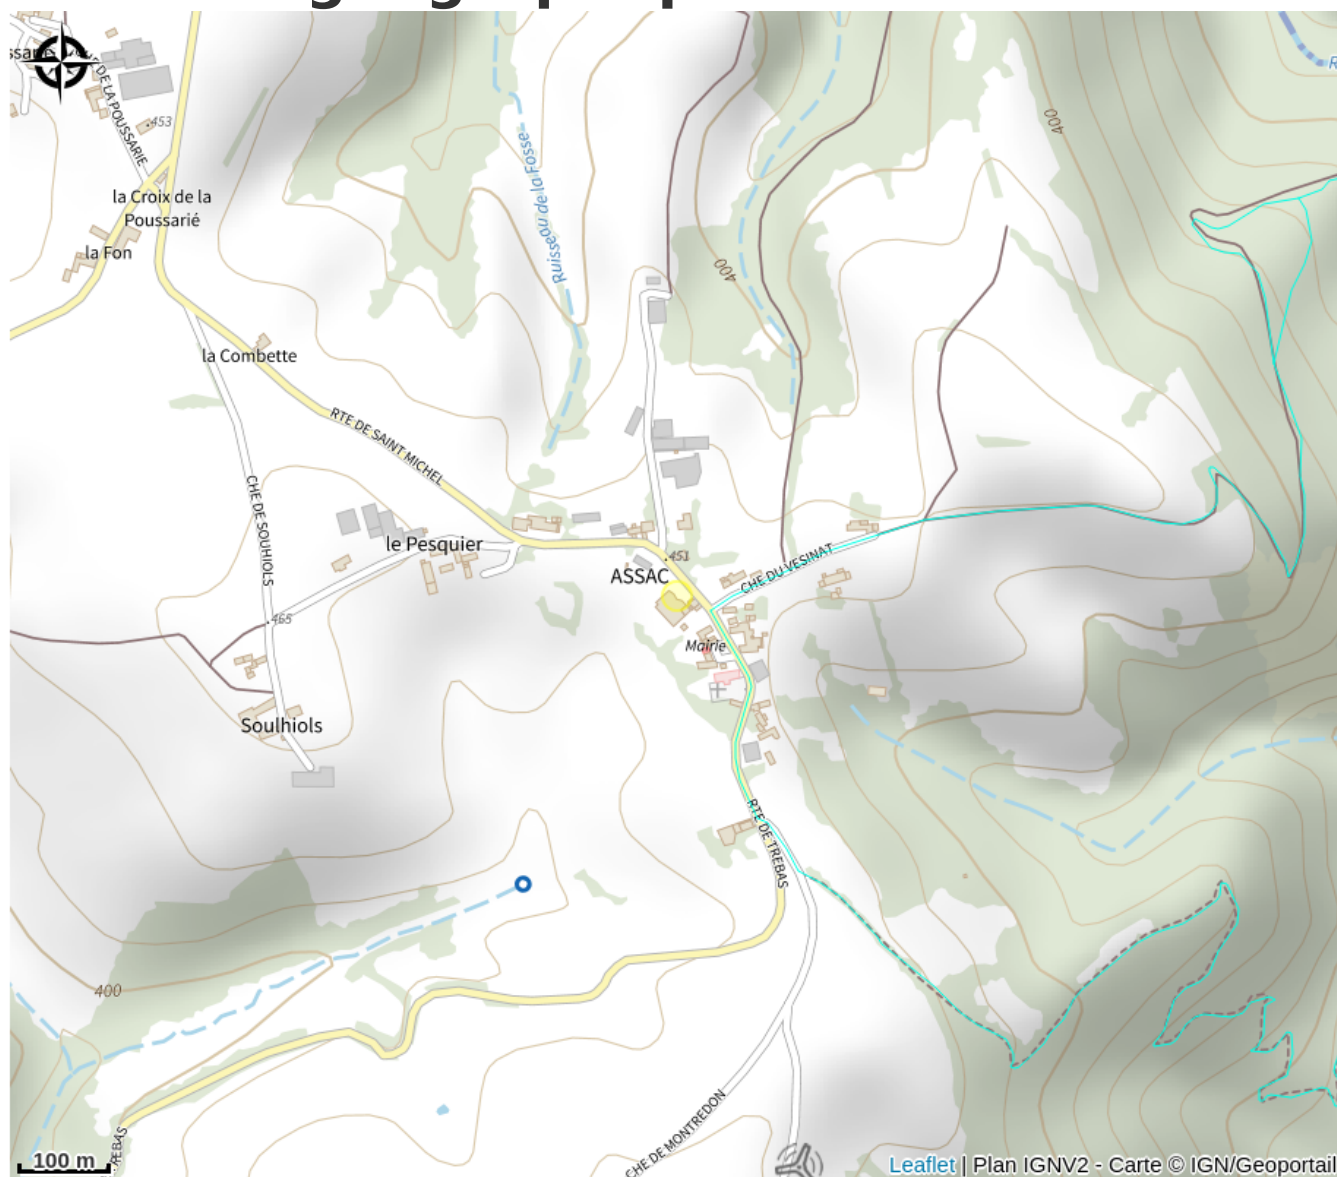

Aire de pique-nique d'Assac

Département Tarn

Crédit photo : Aire de pique-nique Assac (Mairie Assac)

À l'entrée du village au bord de la route en venant de Trébas, sur la place du village.

Table accessible aux personnes à mobilité réduite.

Infos pratiques

Categorie : Aire de Pique Nique

Description

À l'entrée du village au bord de la route en venant de Trébas, sur la place du village.
Table accessible aux personnes à mobilité réduite.

Situation géographique