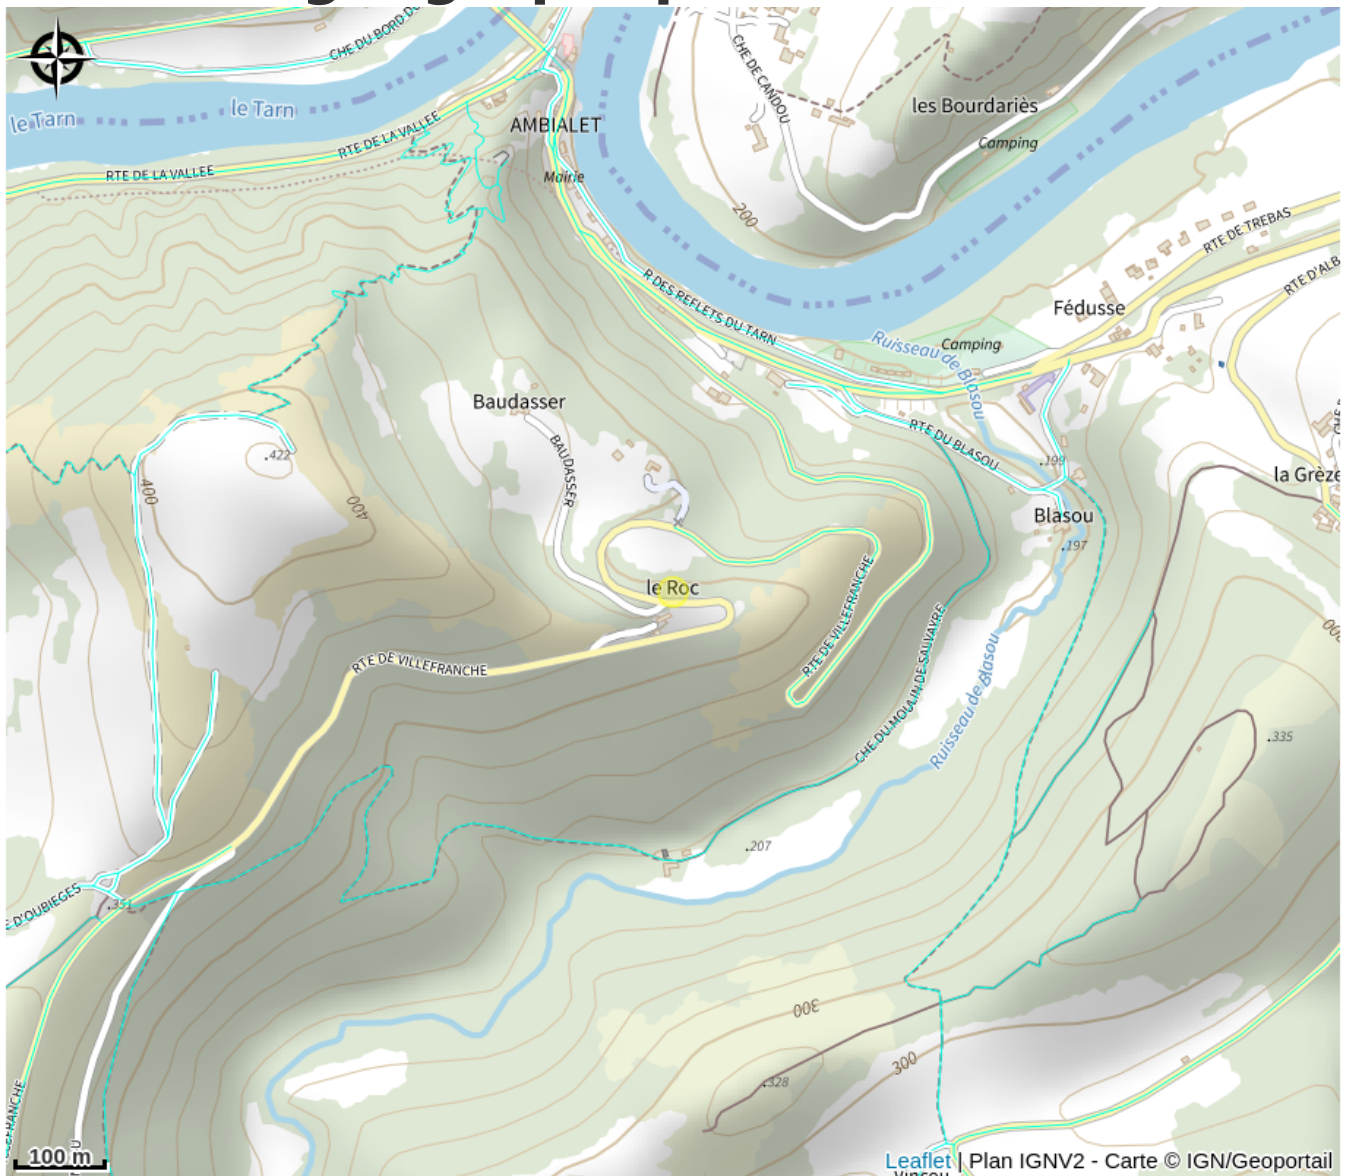

Aire de pique-nique du Roc

Département Tarn

Crédit : Point de vue - Aire de pique-nique du Roc (OTVTMA)

Sur la route du Prieuré, sur la place du village.
Table accessible handicapé.

Infos pratiques

Catégorie : Aire de Pique Nique

Description

Sur la route du Prieuré, sur la place du village.
Table accessible handicapé.

Situation géographique

Toutes les informations pratiques

Informations pratiques

Tarifs:

Accès libre.

Fiche mise à jour par Office de tourisme Vallée du Tarn & Monts de l'Albigeois le 17/02/2023