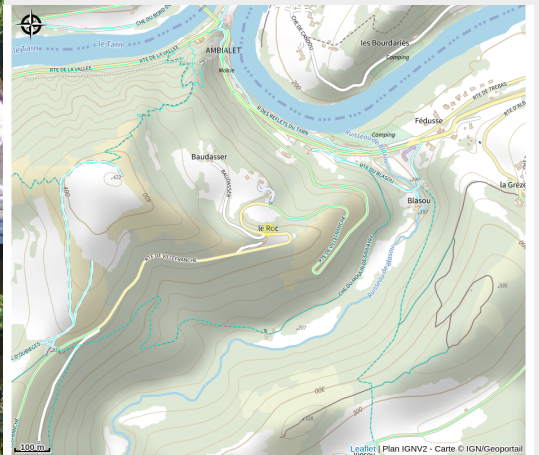

Aire de pique-nique du Roc

Département Tarn

Crédit : Point de vue - Aire de pique-nique du Roc (OTVTMA)

Sur la route du Prieuré, sur la place du village.
Table accessible handicapé.

Infos pratiques

Catégorie : Aire de Pique Nique

Description

Sur la route du Prieuré, sur la place du village.
Table accessible handicapé.

Situation géographique

Toutes les informations pratiques

Informations pratiques

Tarifs:

Accès libre.

Fiche mise à jour par Office de tourisme Vallée du Tarn & Monts de l'Albigeois le 17/02/2023