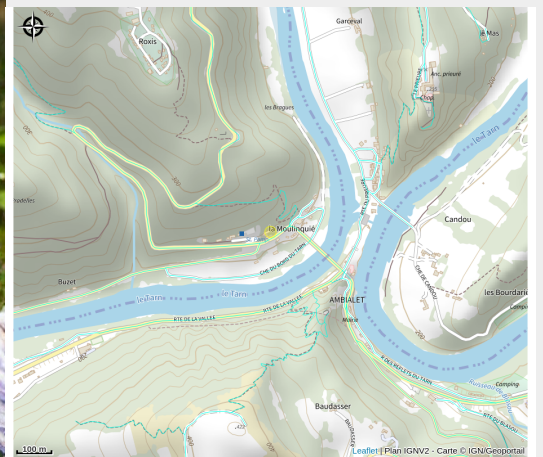

Aire de pique-nique de la Ville Basse

Département Tarn

Crédit : Aire de pique nique (Pixabay)

Sur la route du Prieuré, sur la place du village.

Table de pique nique accessible aux personnes handicapées.

Infos pratiques

Catégorie : Aire de Pique Nique

Description

Sur la route du Prieuré, sur la place du village.

Table de pique nique accessible aux personnes handicapées.

Situation géographique

Toutes les informations pratiques