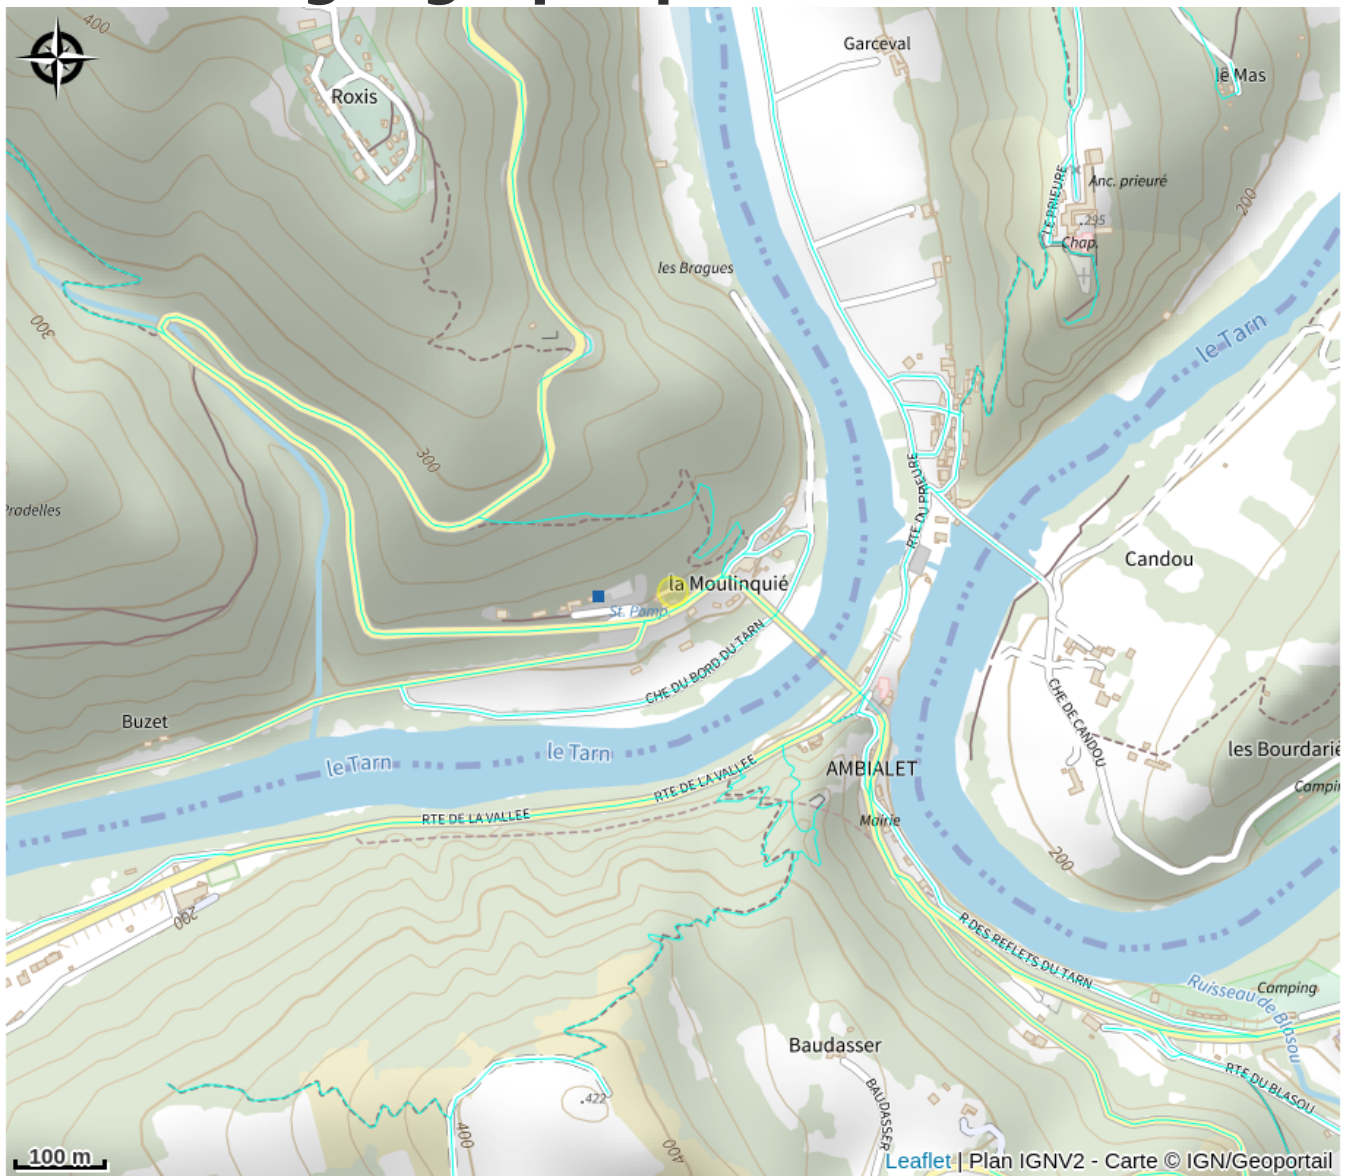

Aire de pique-nique de la Ville Basse

Département Tarn

Crédit : Aire de pique nique (Pixabay)

Sur la route du Prieuré, sur la place du village.

Table de pique nique accessible aux personnes handicapées.

Infos pratiques

Catégorie : Aire de Pique Nique

Description

Sur la route du Prieuré, sur la place du village.

Table de pique nique accessible aux personnes handicapées.

Situation géographique

Toutes les informations pratiques

Informations pratiques

Tarifs:

Accès libre.

Fiche mise à jour par Office de tourisme Vallée du Tarn & Monts de l'Albigeois le 17/02/2023

Contact

Ville basse
81430 Ambialet
Tél. 05 63 55 32 10