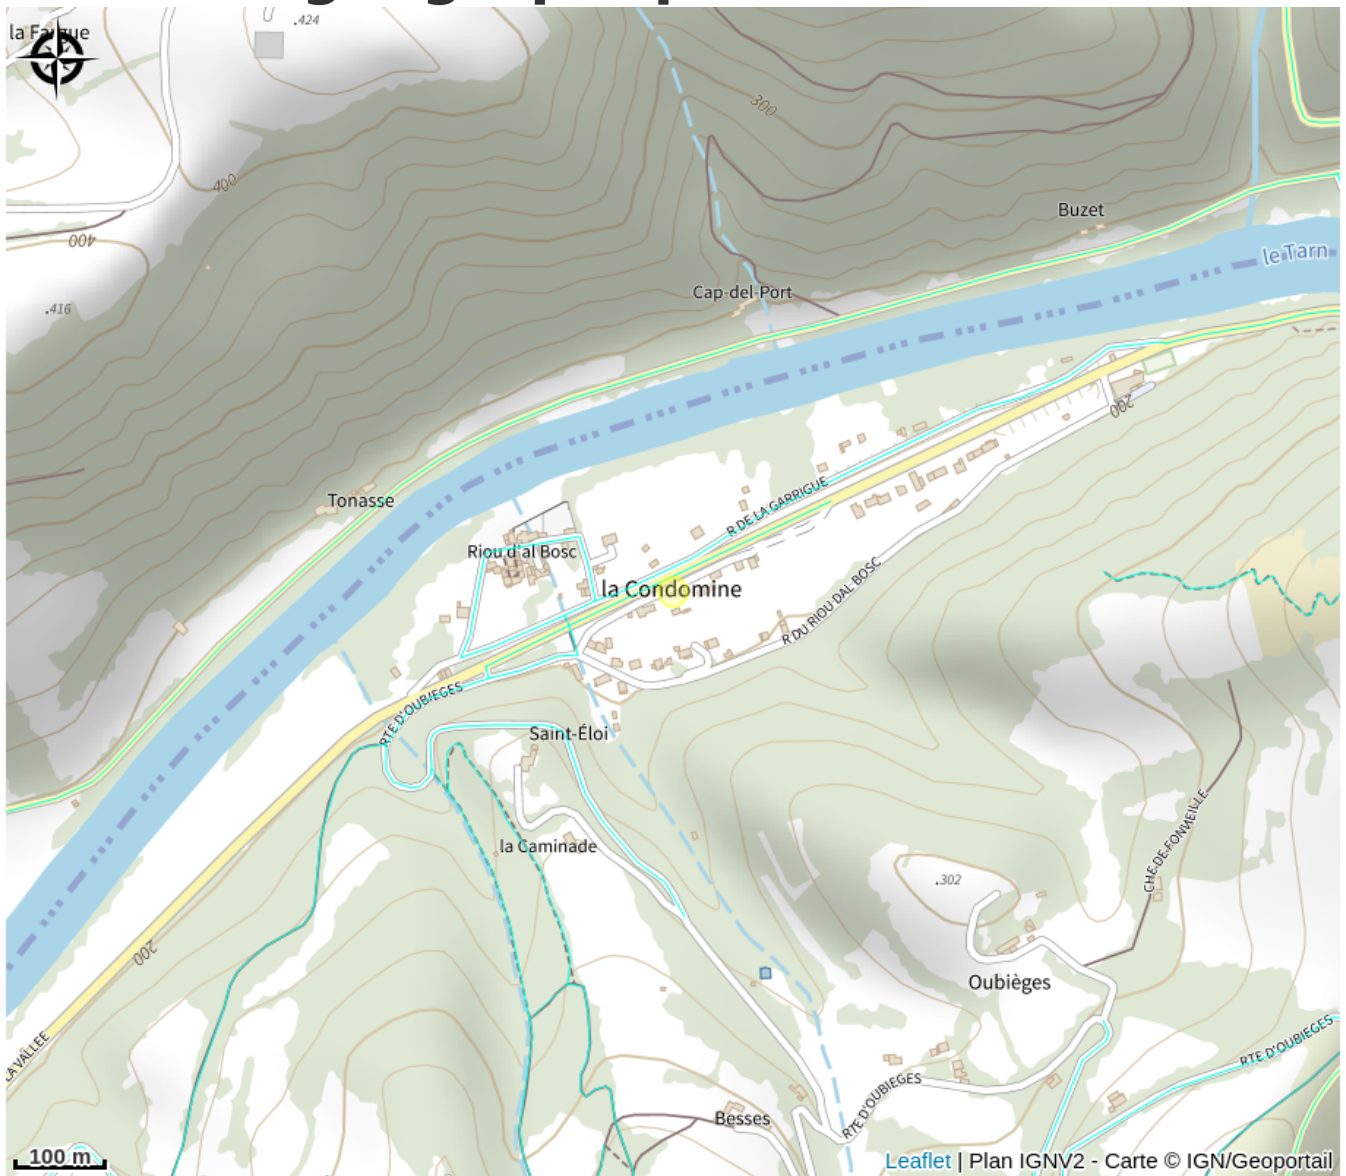

Aire de pique-nique de la Condomine

Département Tarn

Crédit : (maps)

Derrière l'église au bord du Tarn ou devant la salle polyvalente.

Infos pratiques

Catégorie : Aire de Pique Nique

Description

Derrière l'église au bord du Tarn ou devant la salle polyvalente.

Situation géographique

Toutes les informations pratiques

Informations pratiques

Tarifs:

Accès libre.

Fiche mise à jour par Office de tourisme Vallée du Tarn & Monts de l'Albigeois le 18/12/2023

Contact

La Condomine
81430 Ambialet
Tél. 05 63 55 32 10