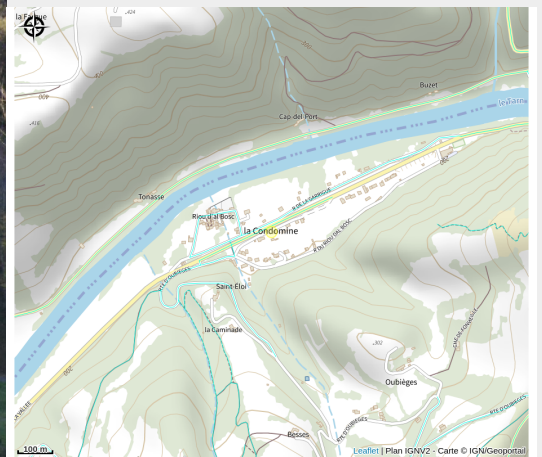

Aire de pique-nique de la Condomine

Département Tarn

Crédit : (maps)

Derrière l'église au bord du Tarn ou devant la salle polyvalente.

Infos pratiques

Catégorie : Aire de Pique Nique

Description

Derrière l'église au bord du Tarn ou devant la salle polyvalente.

Situation géographique

Toutes les informations pratiques

Informations pratiques

Tarifs:

Accès libre.

Fiche mise à jour par Office de tourisme Vallée du Tarn & Monts de l'Albigeois le 18/12/2023

Contact

La Condomine
81430 Ambialet
Tél. 05 63 55 32 10