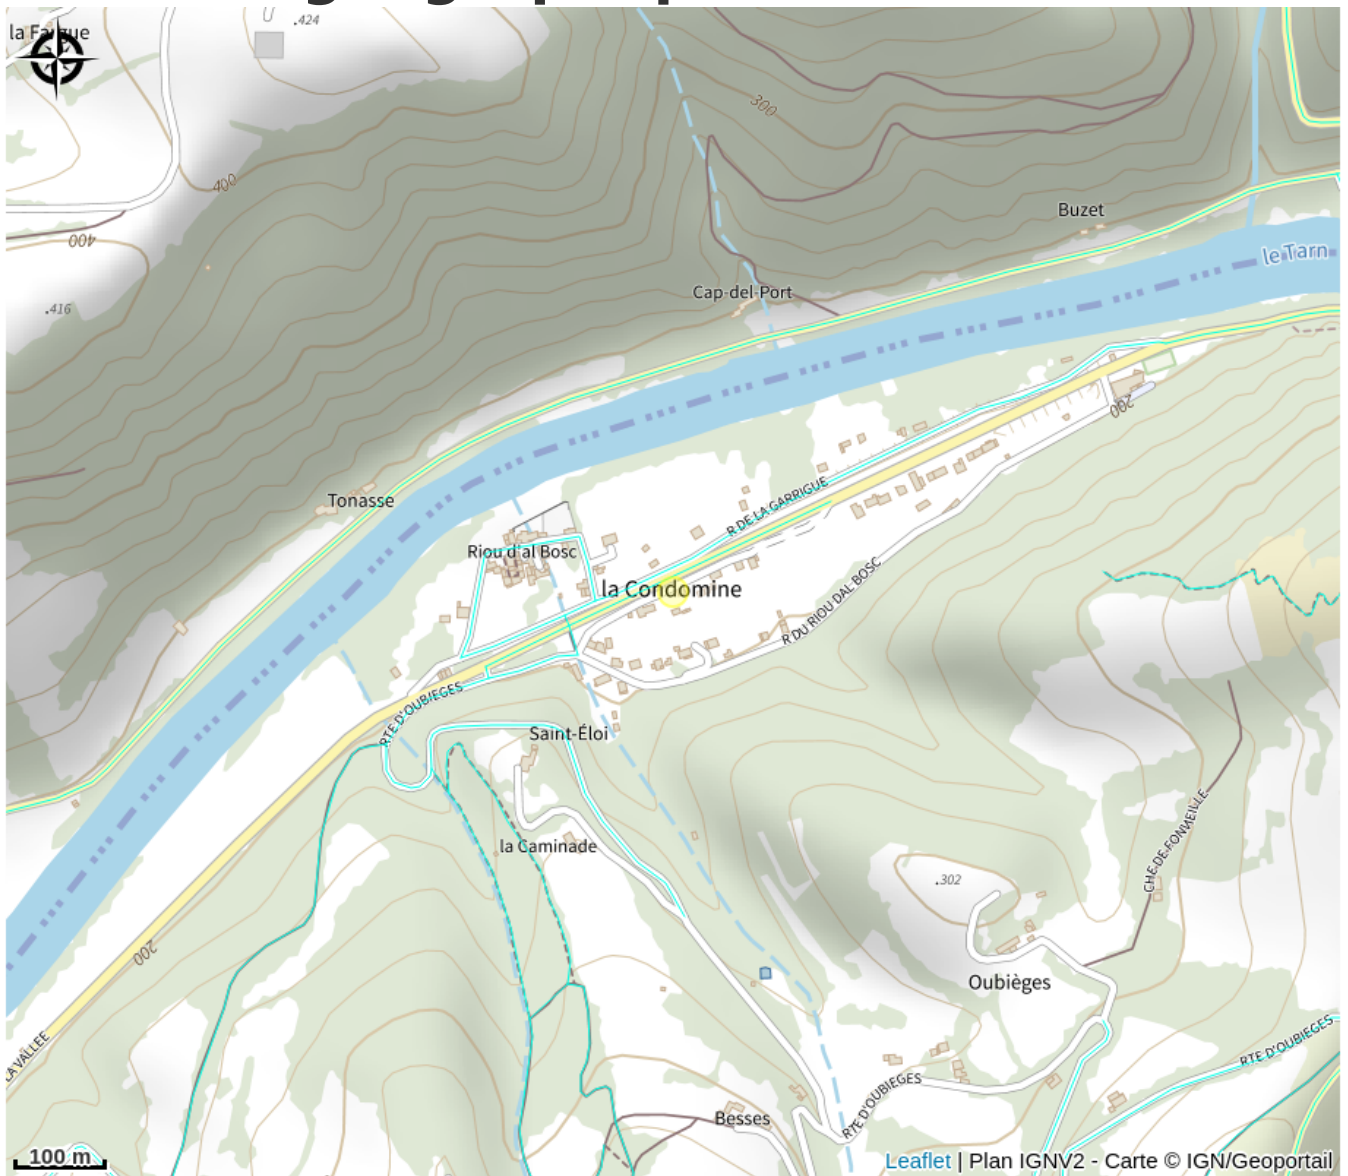

Aire de pique-nique de la Condomine

Département Tarn

Crédit : (maps)

Derrière l'église au bord du Tarn ou devant la salle polyvalente.

Infos pratiques

Catégorie : Aire de Pique Nique

Description

Derrière l'église au bord du Tarn ou devant la salle polyvalente.

Situation géographique

Toutes les informations pratiques

Informations pratiques

Tarifs:

Accès libre.

Fiche mise à jour par Office de tourisme Vallée du Tarn & Monts de l'Albigeois le 18/12/2023

Contact

La Condomine
81430 Ambialet
Tél. 05 63 55 32 10