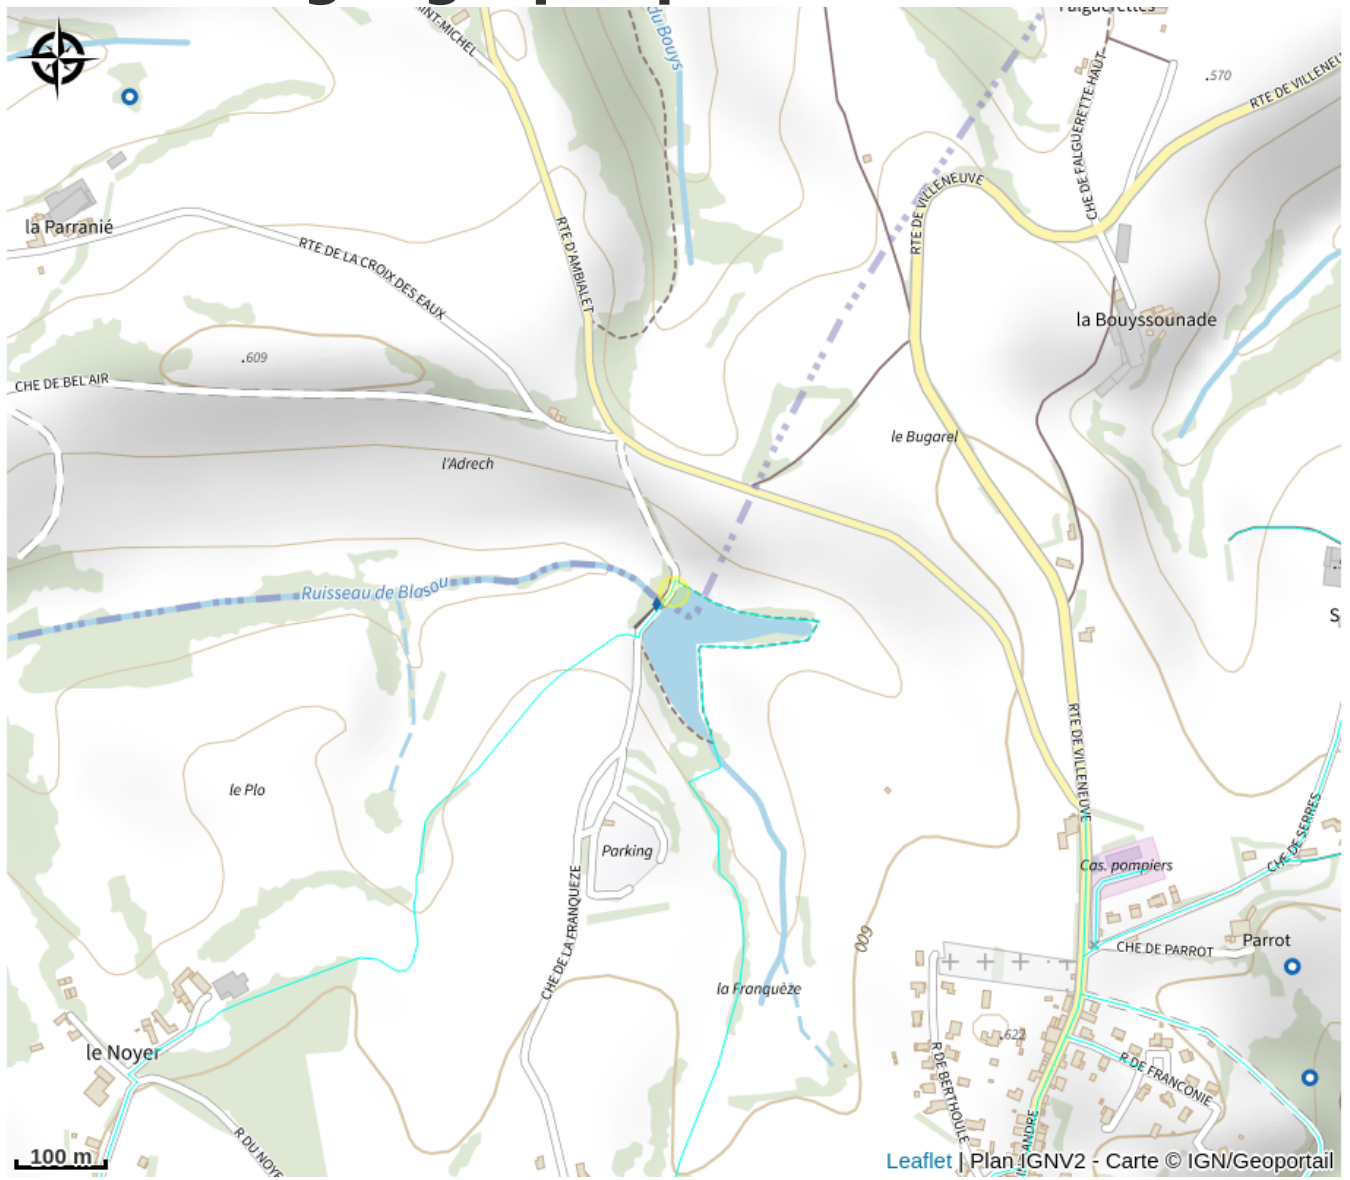

Aire de pique-nique de la Franquèze

Département Tarn

Crédit : Aire de pique-nique de la Franquèze

Près du plan d'eau ombragé de la Franquèze, à côté du parking, se trouve des tables pour vous accueillir.

Infos pratiques

Catégorie : Aire de Pique Nique

Description

Près du plan d'eau ombragé de la Franquèze, à côté du parking, se trouve des tables pour vous accueillir.

Situation géographique

Toutes les informations pratiques

Informations pratiques

Ouverture:

Toute l'année.

Tarifs:

Accès libre.

Fiche mise à jour par Office de tourisme Vallée du Tarn & Monts de l'Albigeois le 17/02/2023

Contact

81250 Alban