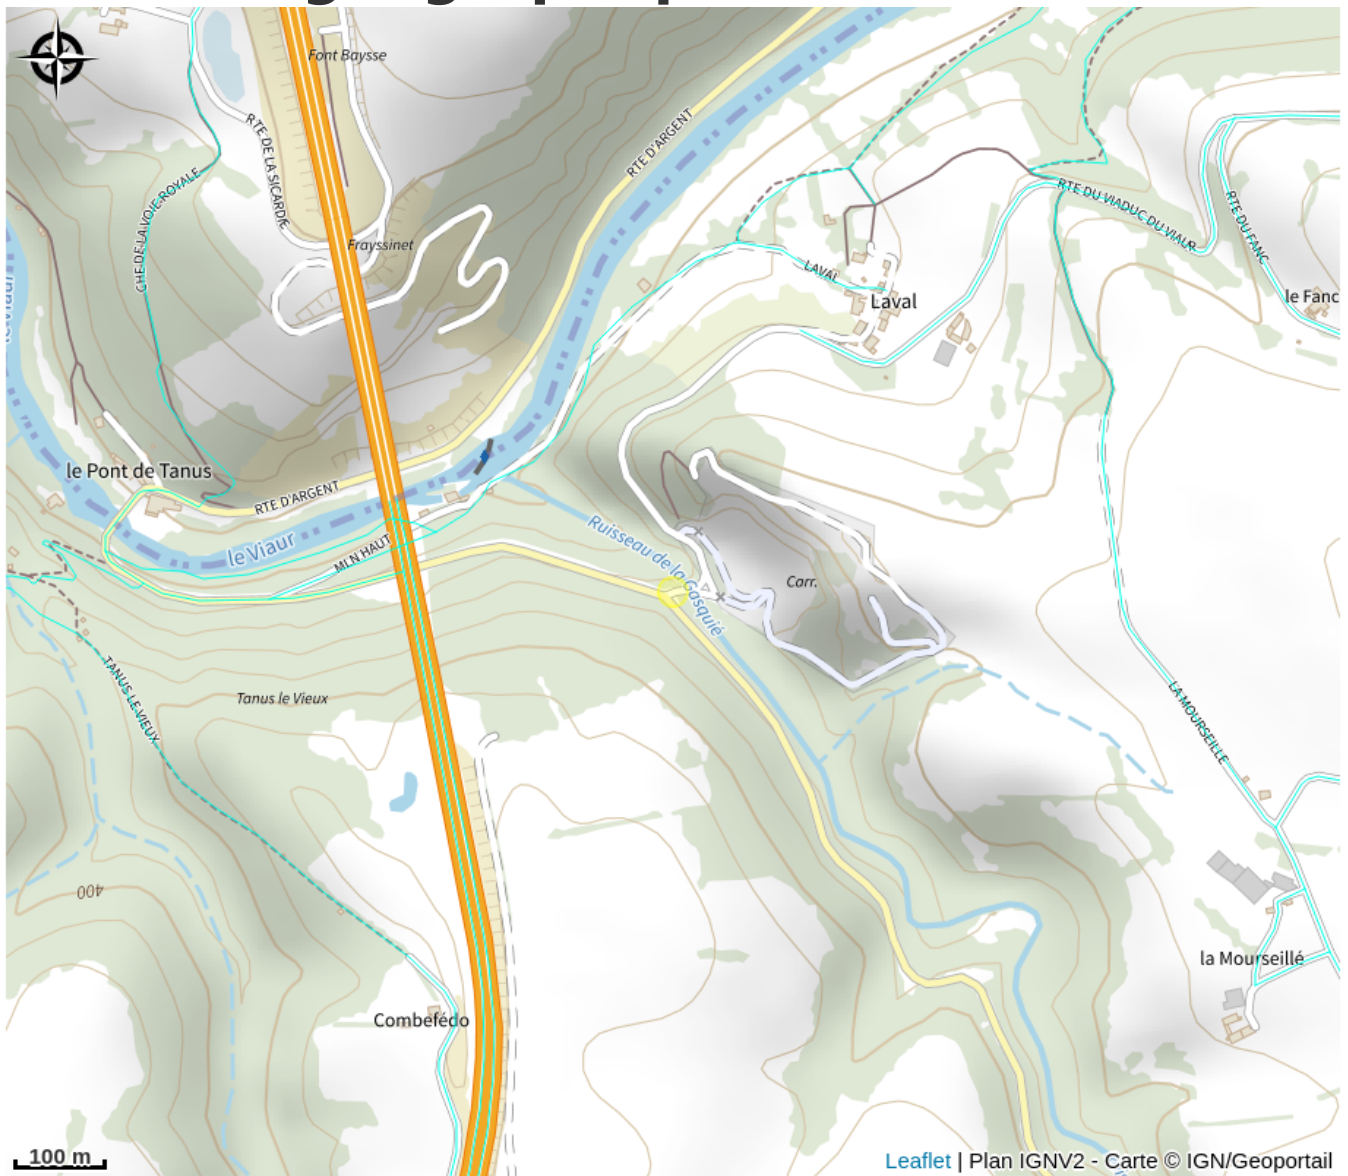

Aire de pique-nique

Carmausin-Ségala

Crédit : Aire de pique nique Logo

table, point d'eau, ombragé.

Vue sur le Viaduc du Viaur.

Infos pratiques

Catégorie : Aire de Pique Nique

Description

table, point d'eau, ombragé.

Vue sur le Viaduc du Viaur.

Situation géographique

Toutes les informations pratiques

Informations pratiques

Ouverture:

Toute l'année.

Tarifs: