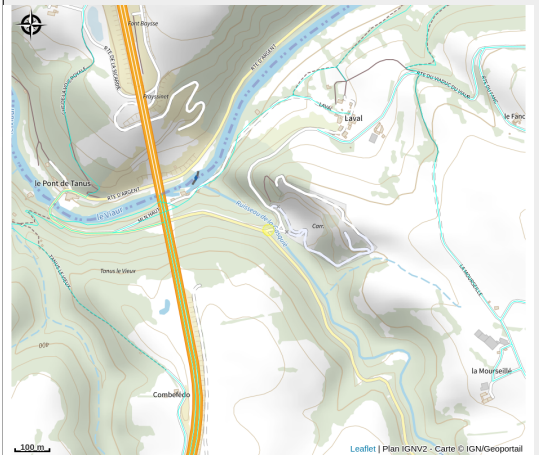

Aire de pique-nique

Carmausin-Ségala

Crédit : Aire de pique nique Logo

table, point d'eau, ombragé.

Vue sur le Viaduc du Viaur.

Infos pratiques

Catégorie : Aire de Pique Nique

Description

table, point d'eau, ombragé.

Vue sur le Viaduc du Viaur.

Situation géographique

Toutes les informations pratiques

Informations pratiques

Ouverture:

Toute l'année.

Tarifs: