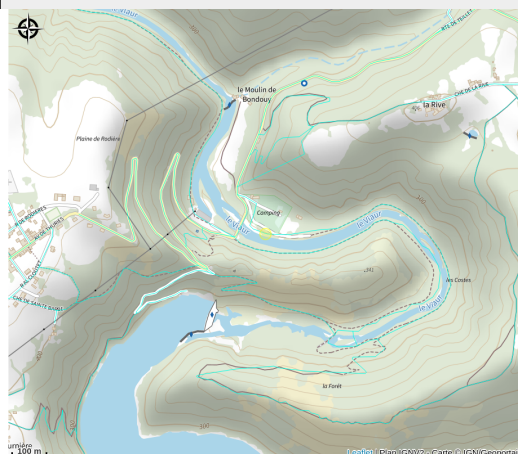

Aire de pique-nique

Carmausin-Ségala

Crédit : Aire de pique nique Logo

AIRE DE PIQUE-NIQUE SITUEE AU BORD DU VIAUR ET A COTE DU CAMPING. Située dans un espace sensible, respect du site obligatoire.

20 tables, lavabo et WC, 2 BBQ, ombragé.

Accessibilité et sanitaire handicapé moteur.

Infos pratiques

Catégorie : Aire de Pique Nique

Description

AIRE DE PIQUE-NIQUE SITUEE AU BORD DU VIAUR ET A COTE DU CAMPING. Située dans un espace sensible, respect du site obligatoire.