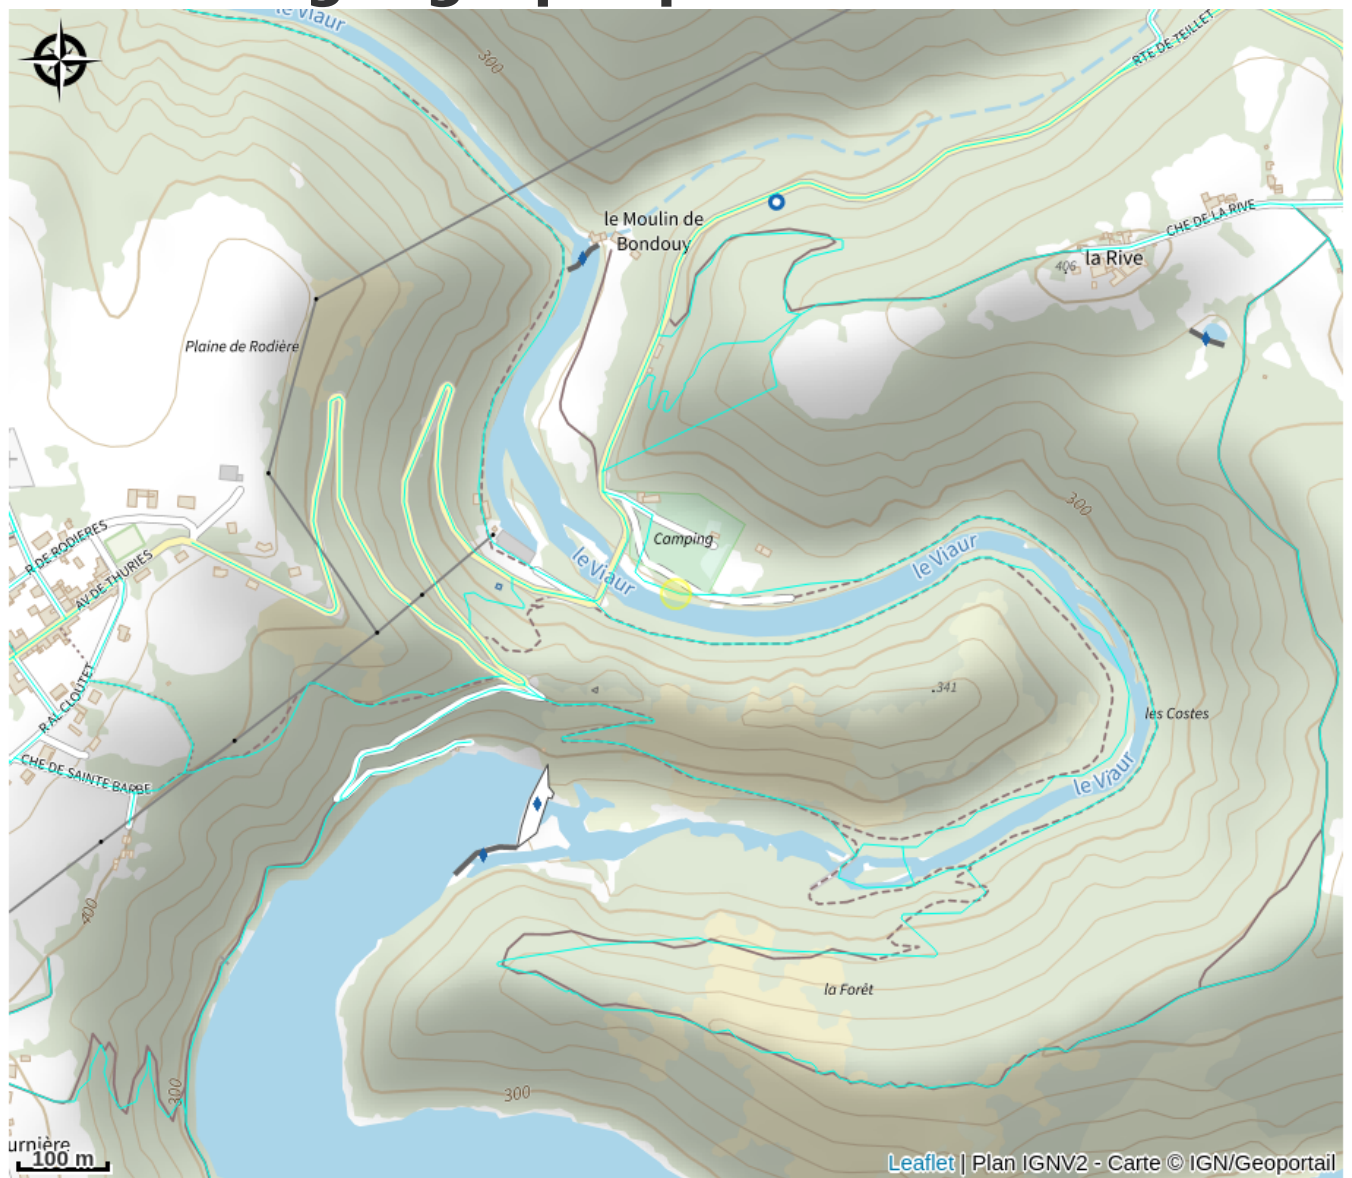

Situation géographique