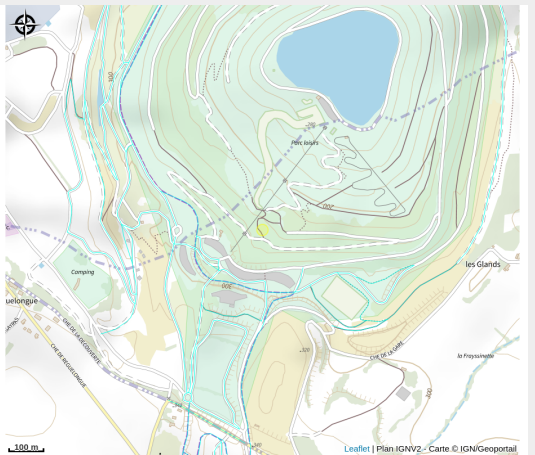

# Aire de pique-nique

Carmausin-Ségala

Crédit photo : Aire de pique nique Logo

4 tables.

Accessibilité handicapé moteur.

Sur le site de Cap'Découverte : sports d'eau, pédestre, cycliste, de glisse et autres.

## Infos pratiques

Categorie : Aire de Pique Nique

# Description

4 tables.

Accessibilité handicapé moteur.

Sur le site de Cap'Découverte : sports d'eau, pédestre, cycliste, de glisse et autres.

# Situation géographique