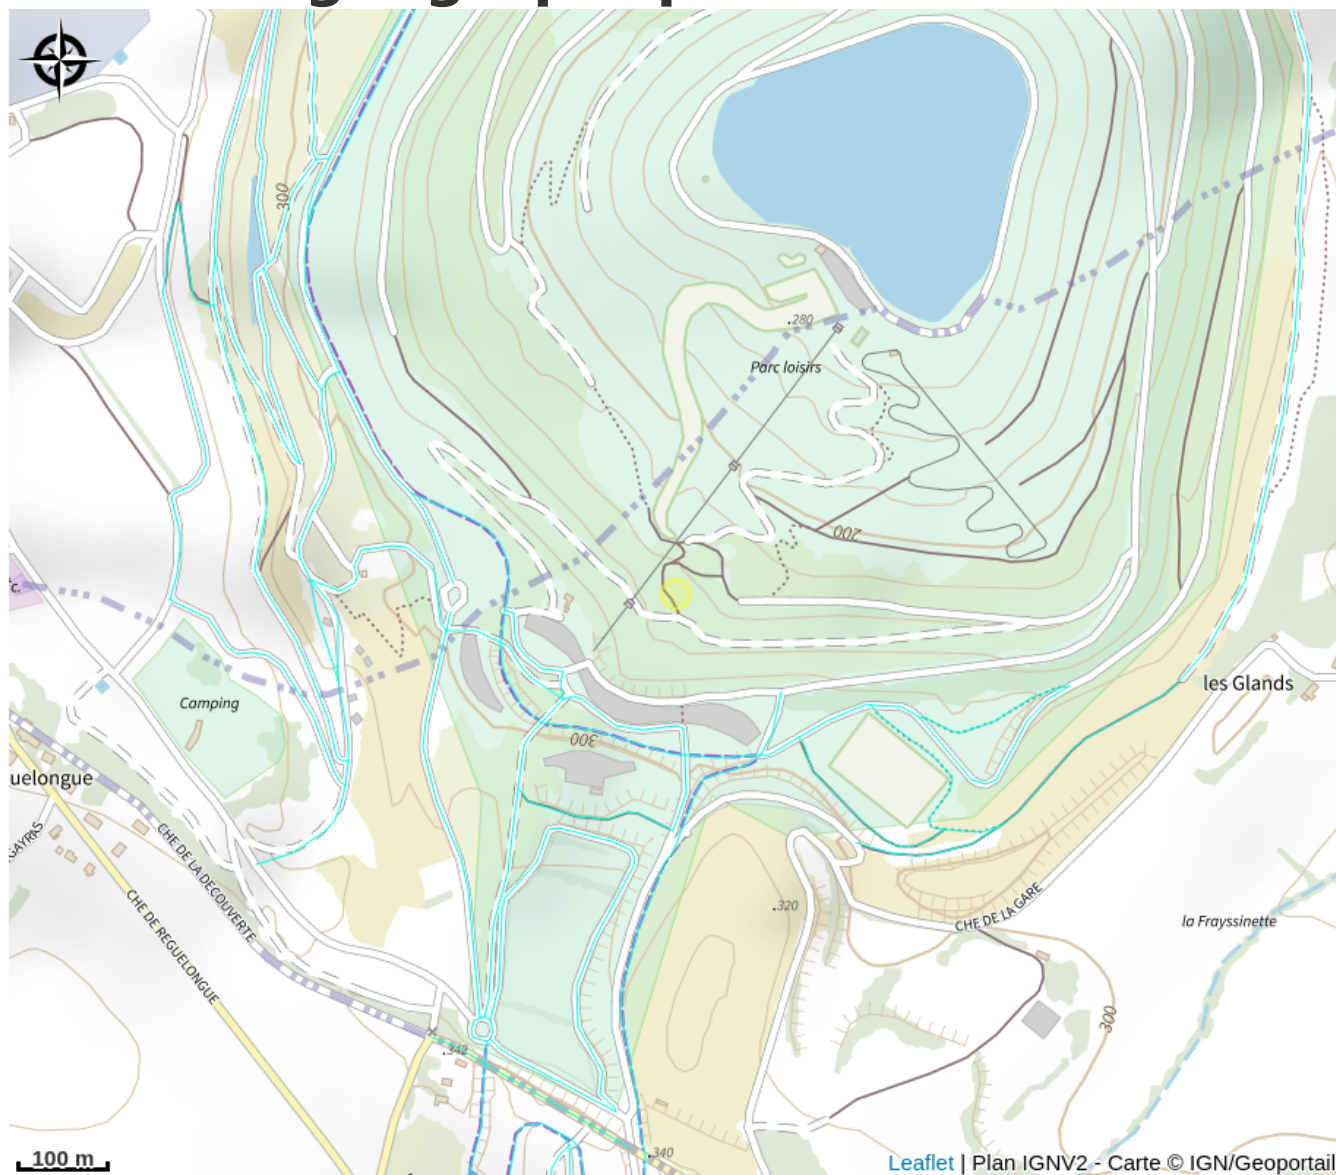

# Aire de pique-nique

Carmausin-Ségala

Crédit photo : Aire de pique nique Logo

4 tables.

Accessibilité handicapé moteur.

Sur le site de Cap'Découverte : sports d'eau, pédestre, cycliste, de glisse et autres.

## Infos pratiques

Categorie : Aire de Pique Nique

# Situation géographique

### Ouverture:

Toute l'année.