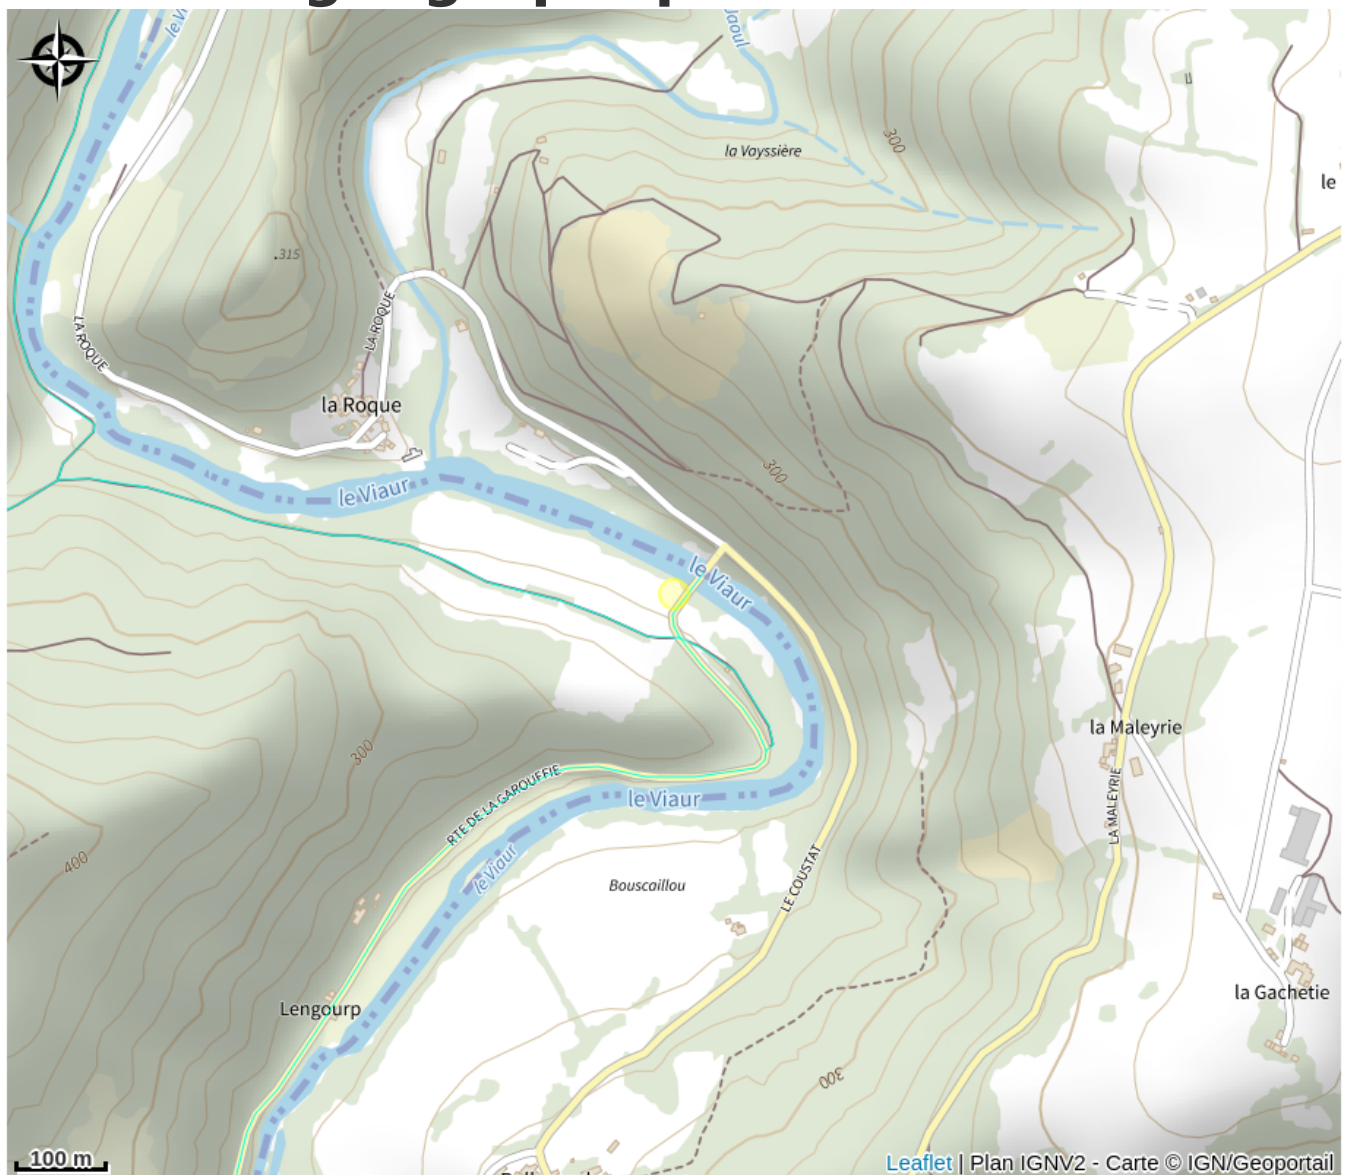

Aire de pique-nique

Carmausin-Ségala

Crédit : Aire de pique nique Logo

3 tables, ombragé-ensoleillé, point d'eau.

Accessibilité handicapé moteur.

Infos pratiques

Catégorie : Aire de Pique Nique

Description

3 tables, ombragé-ensoleillé, point d'eau.

Accessibilité handicapé moteur.

Situation géographique

Toutes les informations pratiques

Informations pratiques

Ouverture:

Toute l'année.

Tarifs:

Accès libre.

Fiche mise à jour par Office de tourisme du Ségala Tarnais le 29/01/2019

Contact

Pont de Larroque

81190 Jouqueviel

Tél. 05 63 76 76 67 / 05 63 76 92 66

accueil@tourisme-tarn-carmaux.fr

<http://tourisme-tarn-carmaux.fr>