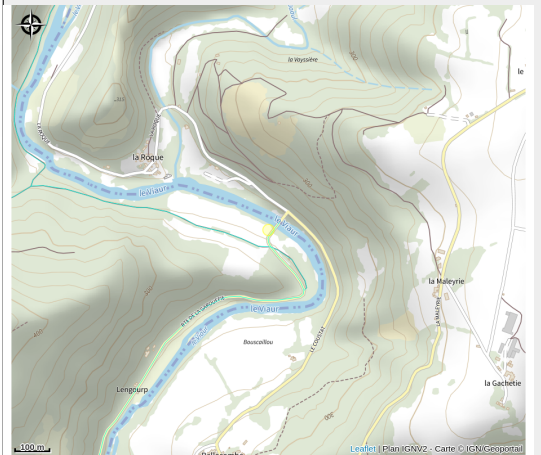

Aire de pique-nique

Carmausin-Ségala

Crédit : Aire de pique nique Logo

3 tables, ombragé-ensoleillé, point d'eau.

Accessibilité handicapé moteur.

Infos pratiques

Catégorie : Aire de Pique Nique

Description

3 tables, ombragé-ensoleillé, point d'eau.

Accessibilité handicapé moteur.

Situation géographique

Toutes les informations pratiques

Informations pratiques

Ouverture:

Toute l'année.

Tarifs:

Accès libre.

Fiche mise à jour par Office de tourisme du Ségala Tarnais le 29/01/2019

Contact

Pont de Larroque

81190 Jouqueviel

Tél. 05 63 76 76 67 / 05 63 76 92 66

accueil@tourisme-tarn-carmaux.fr

<http://tourisme-tarn-carmaux.fr>