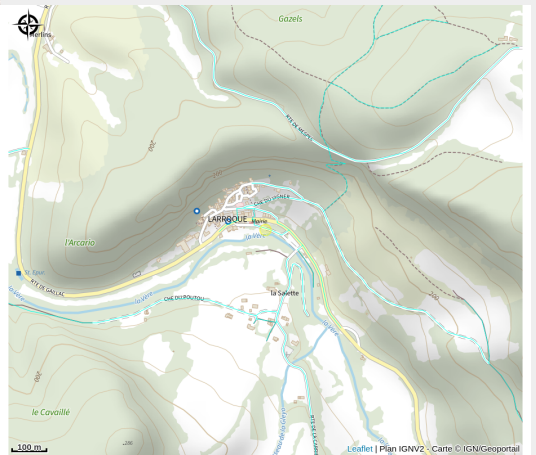

Aire de pique-nique au bord de la Vère

Département Tarn

Crédit : aire de pique nique (pixabay)

Située sur le bord de la Vère, en bas du centre du village, cette aire offre une étape reposante sur la grande route qui lie Gaillac à Caussade. Trois tables y sont disponibles.

Infos pratiques

Catégorie : Aire de Pique Nique

Description

Située sur le bord de la Vère, en bas du centre du village, cette aire offre une étape reposante sur la grande route qui lie Gaillac à Caussade. Trois tables y sont disponibles.