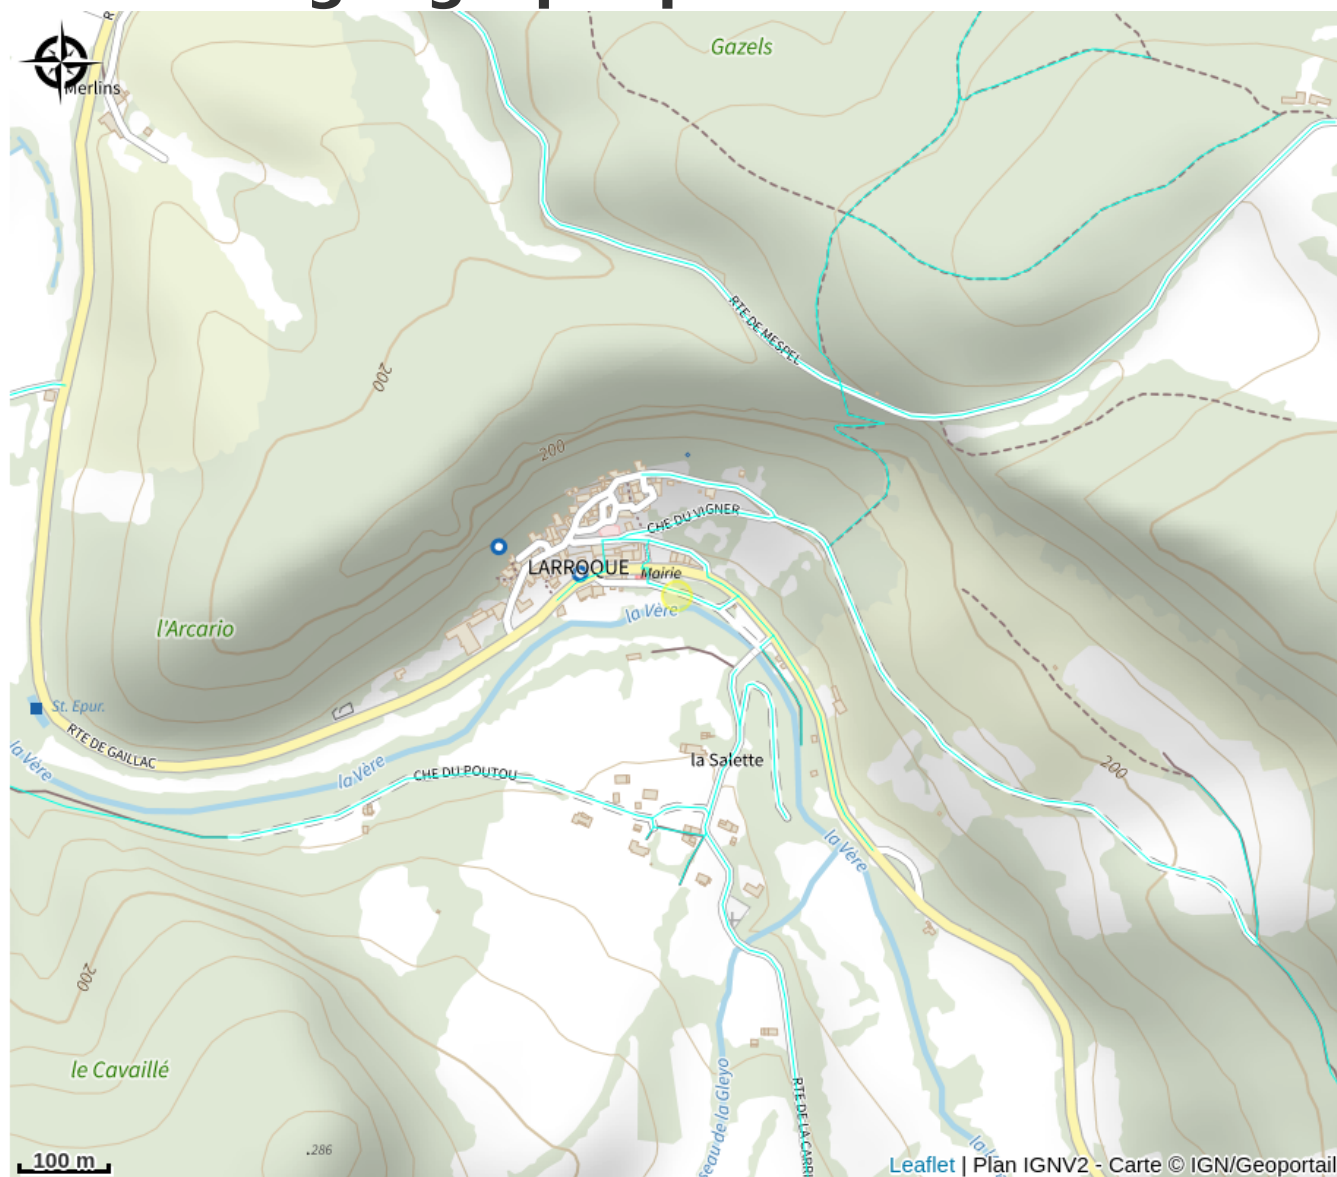

Situation géographique