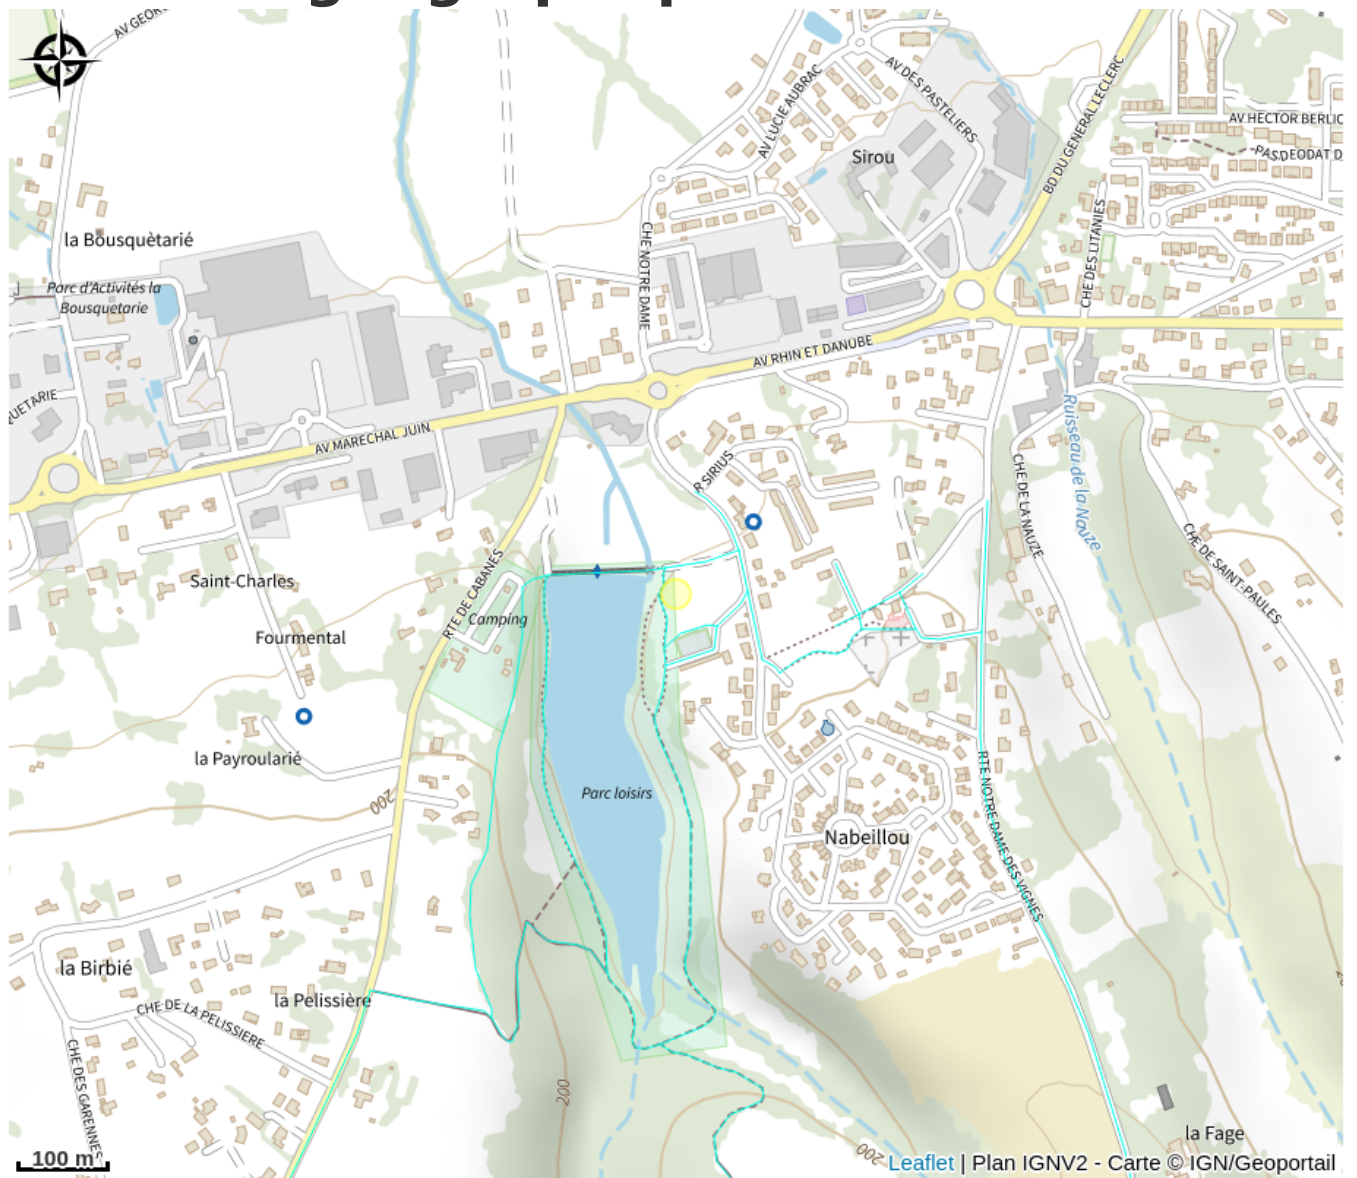

Aire de pique-nique de Nabeillou

Département Tarn

Crédit : "Lac Nabeillou Graulhet" (Vent d'Autant)

Les tables de pique-nique se trouvent à côté de la salle d'escalade et après la digue.

Infos pratiques

Catégorie : Aire de Pique Nique

Description

Les tables de pique-nique se trouvent à côté de la salle d'escalade et après la digue.

Situation géographique

Toutes les informations pratiques

Informations pratiques

Ouverture:

Toute l'année.

Tarifs:

Accès libre.

Services:

Animaux acceptés

Fiche mise à jour par Office de Tourisme La Toscane Occitane le 30/08/2024

Contact

Route de Toulouse

Ront-point Rhin et Danube

81300 Graulhet