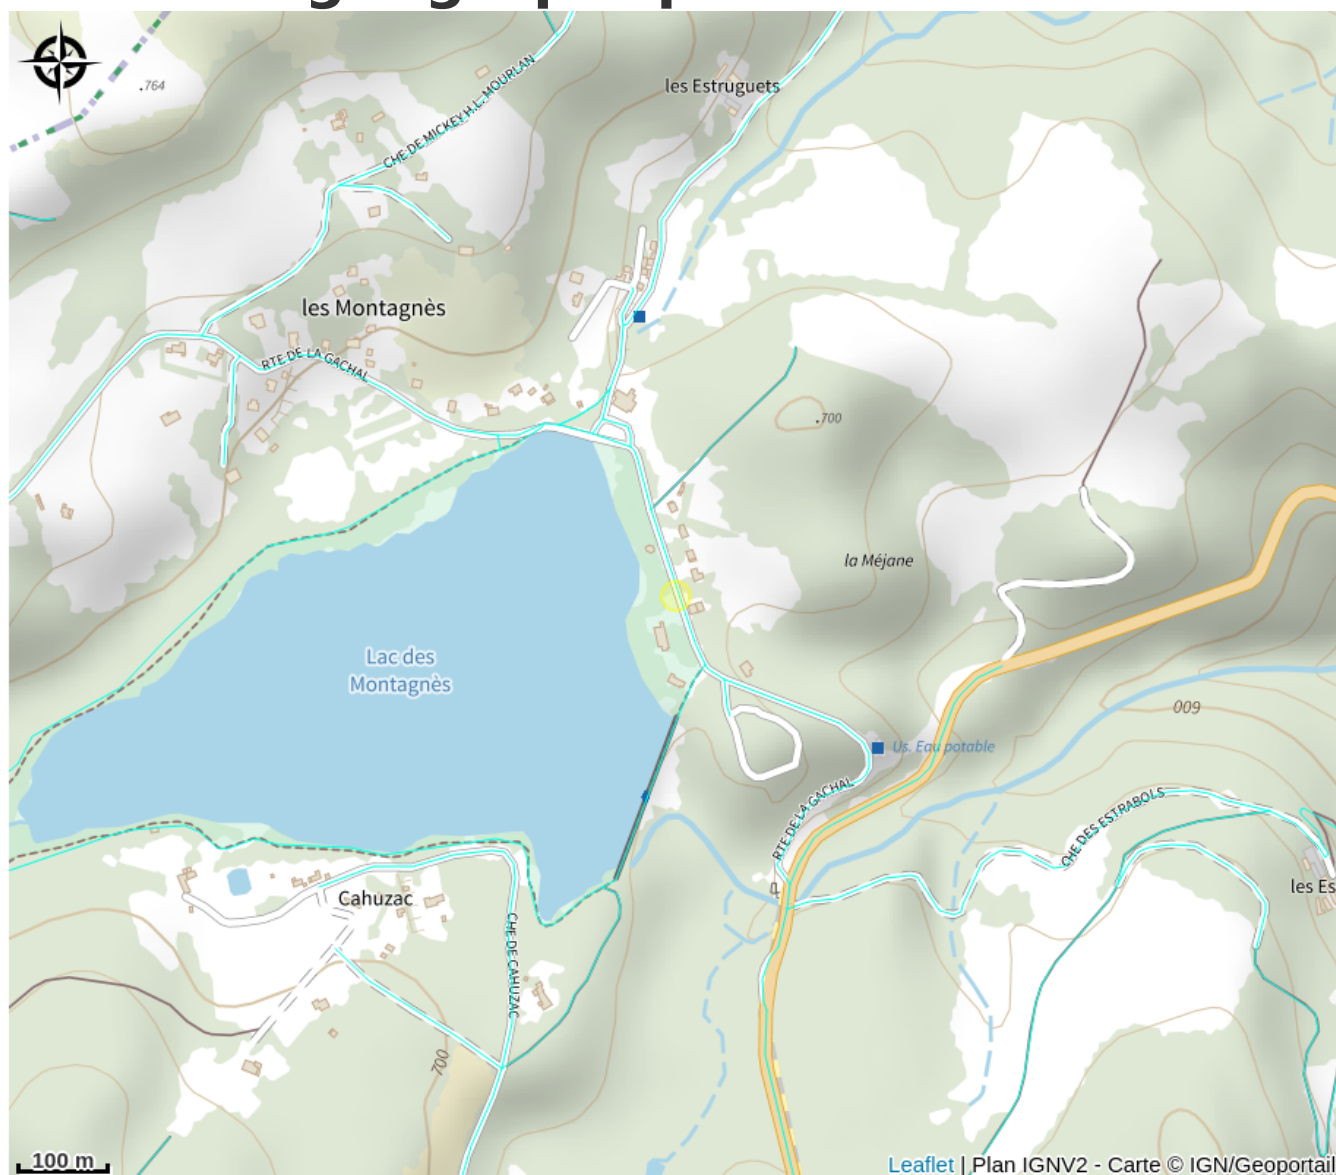

Aire de pique-nique lac des Montagnès

Castres et Mazamet

Deux aires de pique-nique le long du lac des Montagnès pour se reposer tout en profitant d'un cadre de verdure.

Infos pratiques

Catégorie : Aire de Pique Nique

Description

Deux aires de pique-nique le long du lac des Montagnès pour se reposer tout en profitant d'un cadre de verdure.

Situation géographique

Toutes les informations pratiques

Informations pratiques

Ouverture: