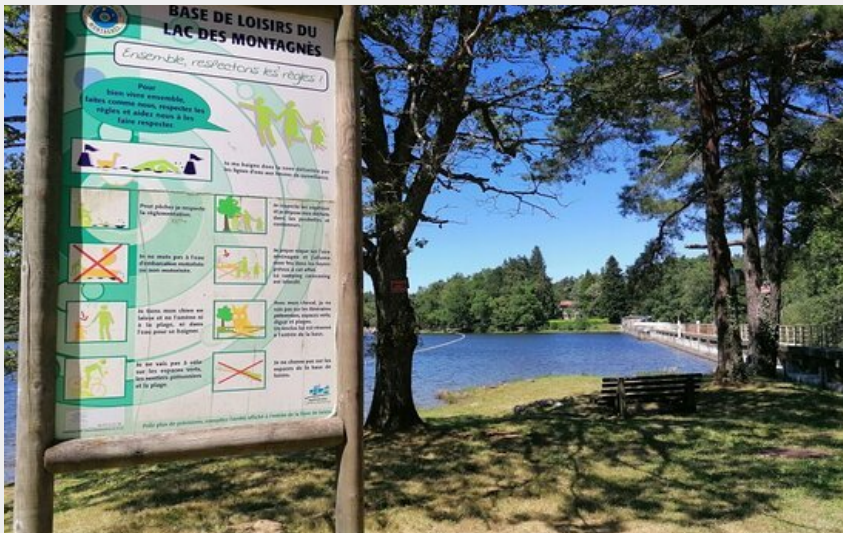

Aire de pique-nique lac des Montagnès

Castres et Mazamet

Deux aires de pique-nique le long du lac des Montagnès pour se reposer tout en profitant d'un cadre de verdure.

Infos pratiques

Catégorie : Aire de Pique Nique

Description

Deux aires de pique-nique le long du lac des Montagnès pour se reposer tout en profitant d'un cadre de verdure.

Situation géographique

Toutes les informations pratiques

Informations pratiques

Ouverture:

Toute l'année.

Tarifs:

Accès libre.

Services:

Animaux acceptés

Fiche mise à jour par Office de Tourisme de Castres-Mazamet le 07/02/2022

Contact

Lac des Montagnès