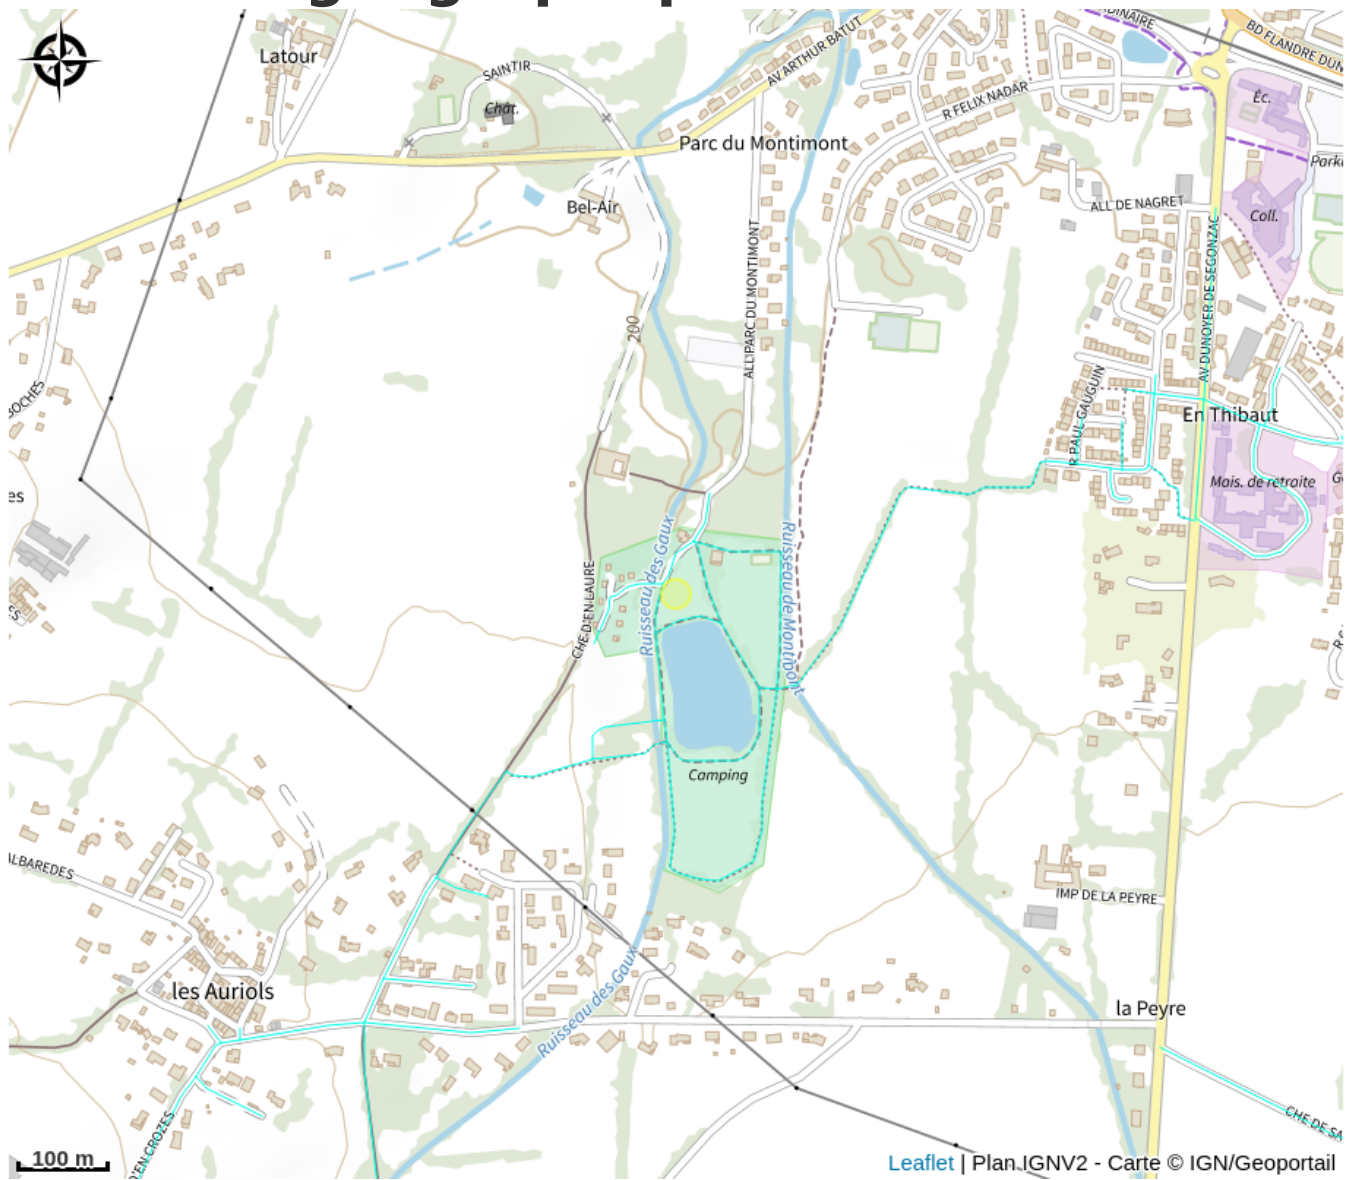

Aire de Pique Nique du Domaine d'En Laure

Castres et Mazamet

Le Domaine d'En Laure vous accueillera toute l'année dans un cadre naturel rafraîchissant au bord de son plan d'eau. Aire de pique-nique ombragée avec barbecue

Infos pratiques

Categorie : Aire de Pique Nique

Description

Le Domaine d'En Laure vous accueillera toute l'année dans un cadre naturel rafraîchissant au bord de son plan d'eau. Aire de pique-nique ombragée avec barbecue

Situation géographique

Toutes les infos pratiques

Informations pratiques

Ouverture:

Toute l'année.

Tarifs:

Accès libre.

Services: