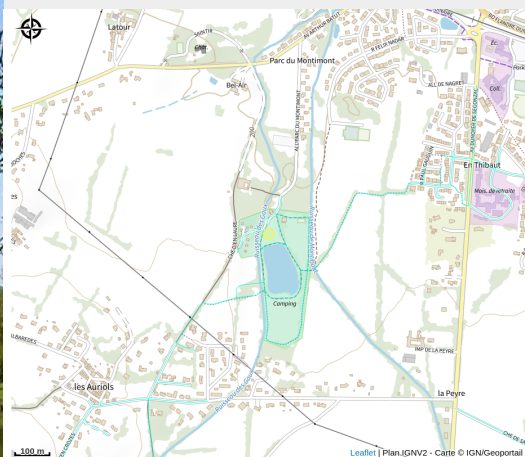

Aire de Pique Nique du Domaine d'En Laure

Castres et Mazamet

Le Domaine d'En Laure vous accueillera toute l'année dans un cadre naturel rafraîchissant au bord de son plan d'eau. Aire de pique-nique ombragée avec barbecue

Infos pratiques

Categorie : Aire de Pique Nique

Description

Le Domaine d'En Laure vous accueillera toute l'année dans un cadre naturel rafraîchissant au bord de son plan d'eau. Aire de pique-nique ombragée avec barbecue

Situation géographique

Toutes les infos pratiques

Informations pratiques

Ouverture:

Toute l'année.

Tarifs:

Accès libre.

Services: