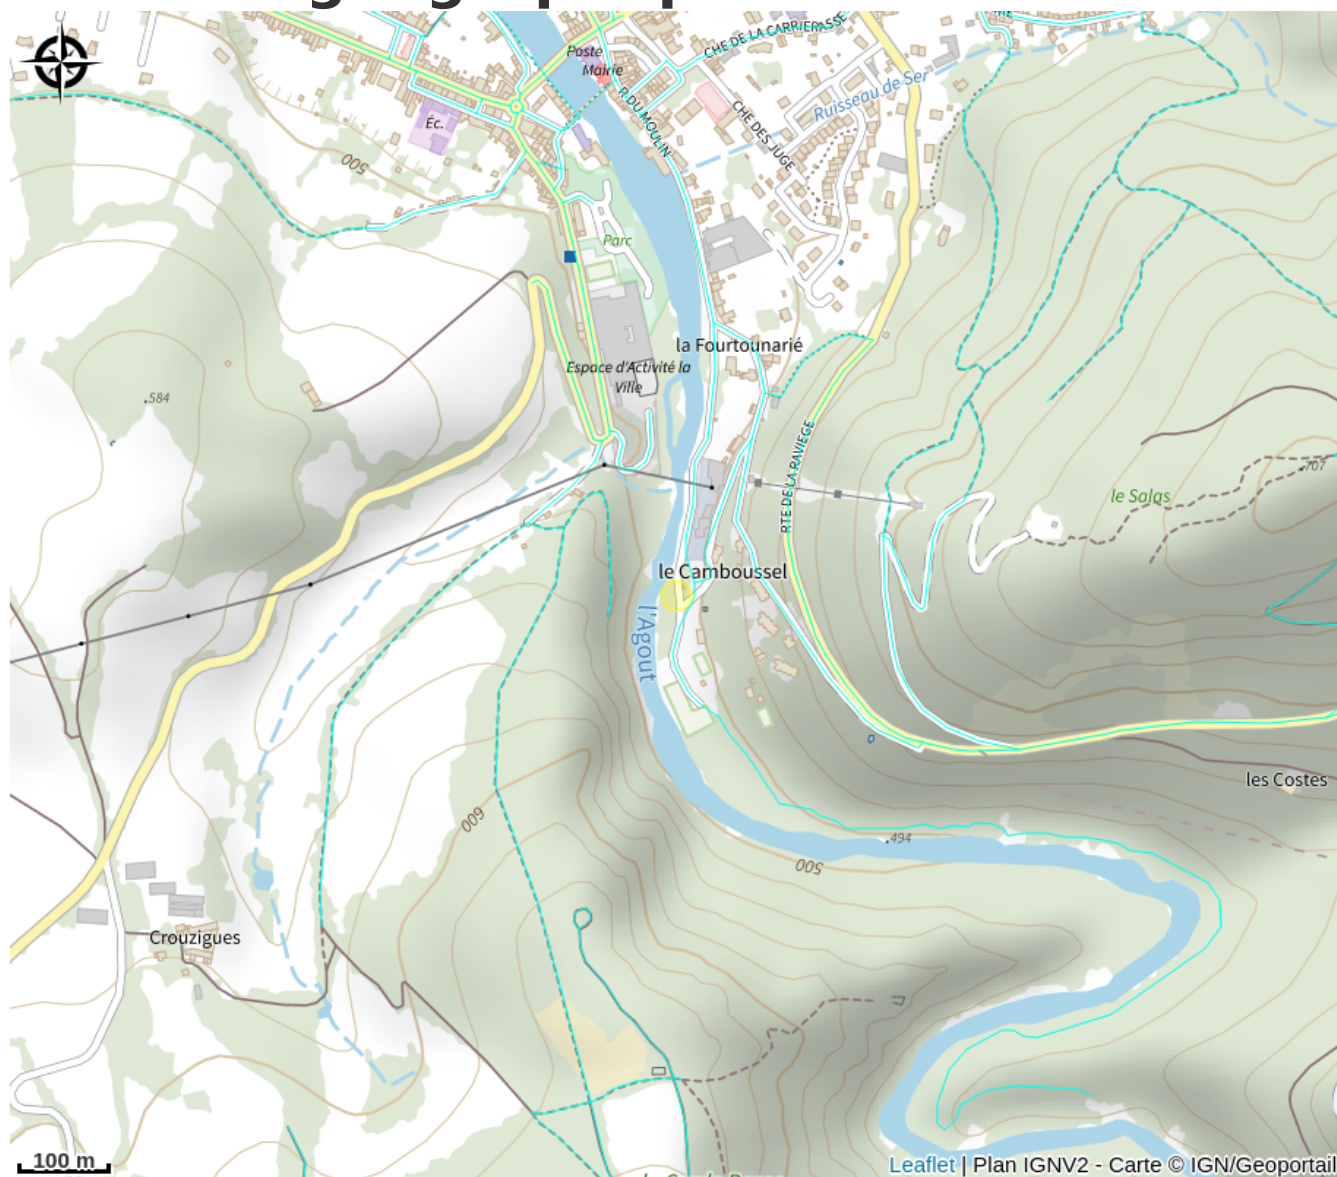

Aire de pique-nique du Camboussel

Département Tarn

Crédit photo : Aire du Camboussel (Sidobre tourisme)

Aire au bord de l'Agout, avec tables en bois à deux pas du sentier du Camboussel.

Infos pratiques

Categorie : Aire de Pique Nique

Description

Aire au bord de l'Agout, avec tables en bois à deux pas du sentier du Camboussel.

Situation géographique

Toutes les infos pratiques

Informations pratiques

Ouverture:

Du 01/01 au 31/12.

Tarifs: