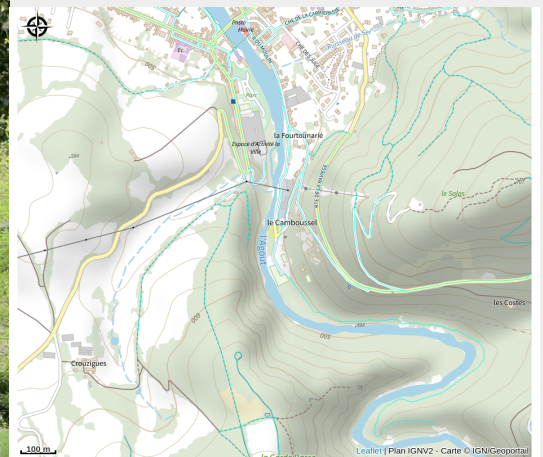

Aire de pique-nique du Camboussel

Département Tarn

Crédit photo : Aire du Camboussel (Sidobre tourisme)

Aire au bord de l'Agout, avec tables en bois à deux pas du sentier du Camboussel.

Infos pratiques

Categorie : Aire de Pique Nique

Description

Aire au bord de l'Agout, avec tables en bois à deux pas du sentier du Camboussel.

Situation géographique

Toutes les infos pratiques

Informations pratiques

Ouverture:

Du 01/01 au 31/12.

Tarifs: