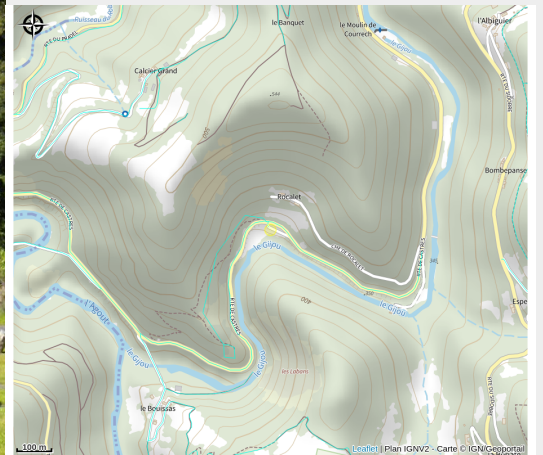

Aire de pique-nique des Labans

Département Tarn

Crédit photo : Aire de pique nique (Sidobre Tourisme)

Aire avec table en granit à deux pas du sentier d'interprétation.
Toilette sèche publique à disposition.

Infos pratiques

Categorie : Aire de Pique Nique

Description

Aire avec table en granit à deux pas du sentier d'interprétation.
Toilette sèche publique à disposition.

Situation géographique

Toutes les infos pratiques