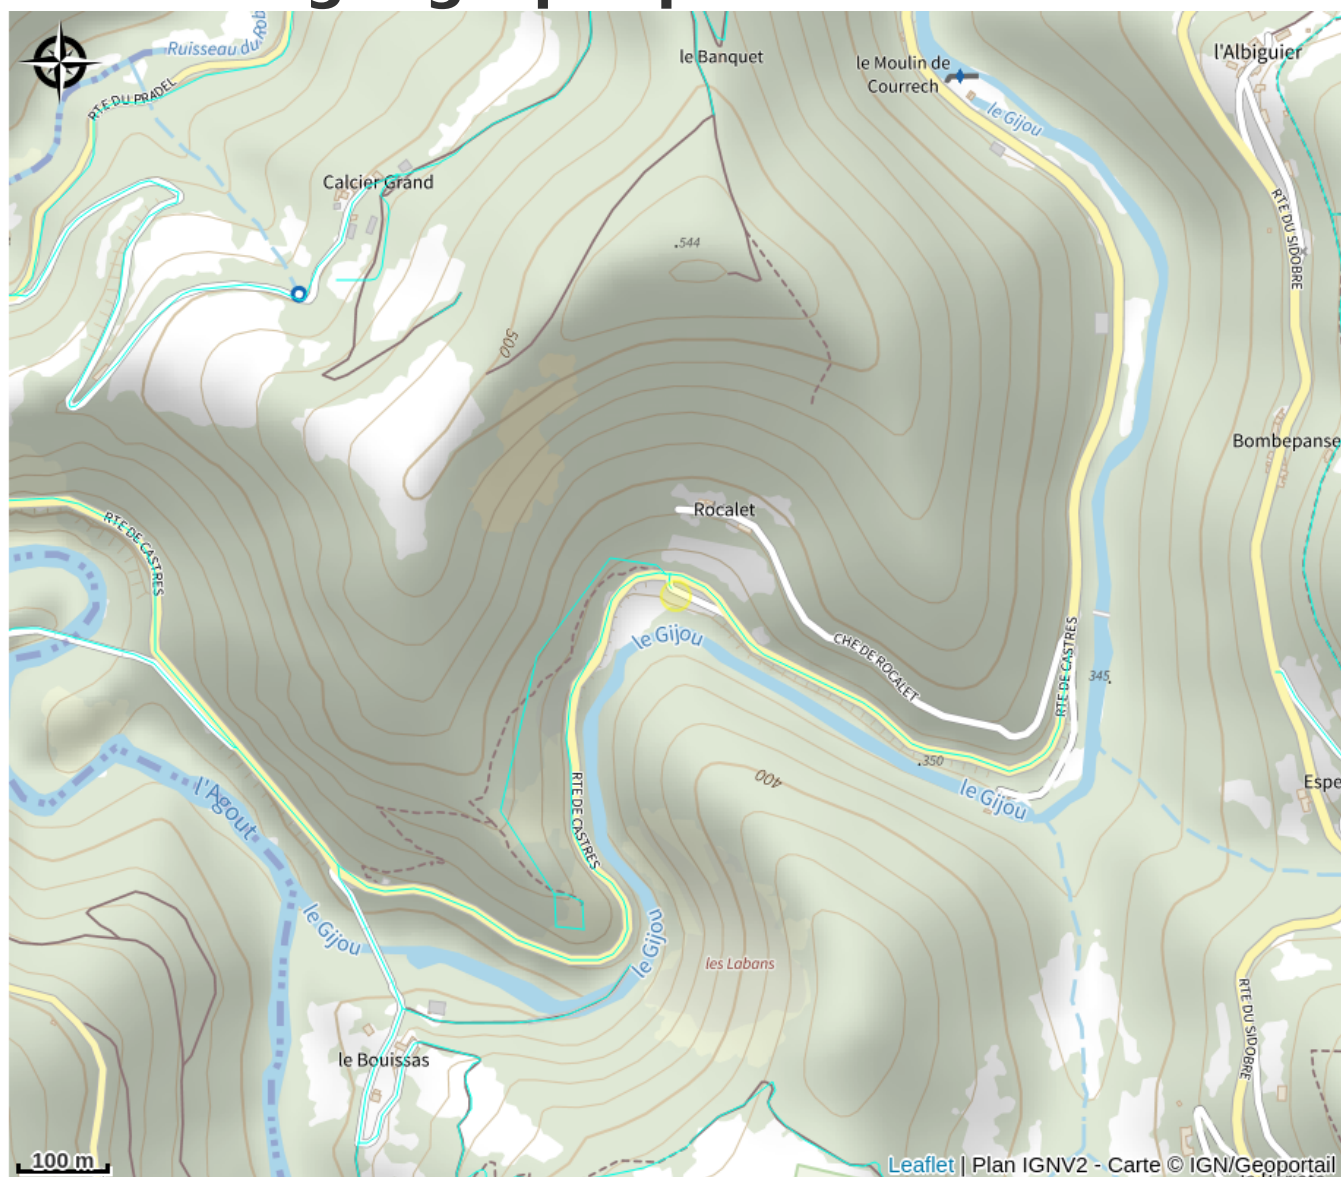

Aire de pique-nique des Labans

Département Tarn

Crédit photo : Aire de pique nique (Sidobre Tourisme)

Aire avec table en granit à deux pas du sentier d'interprétation.
Toilette sèche publique à disposition.

Infos pratiques

Categorie : Aire de Pique Nique

Description

Aire avec table en granit à deux pas du sentier d'interprétation.
Toilette sèche publique à disposition.

Situation géographique

Toutes les infos pratiques