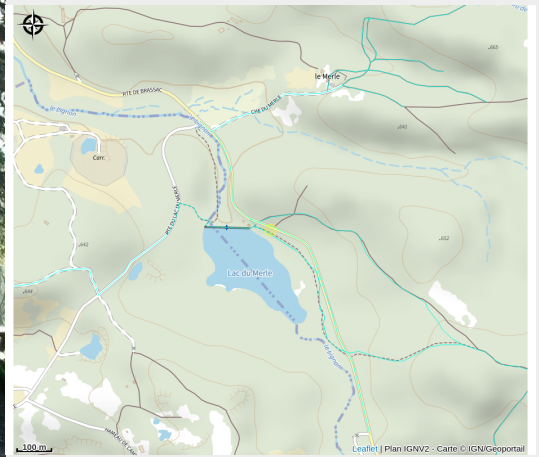

Aire de pique-nique du lac du Merle

Département Tarn

Crédit : Lac du Merle (Sidobre Tourisme)

Une pose repas ombragée au milieu des rochers en bordure du lac.

Infos pratiques

Catégorie : Aire de Pique Nique

Description

Une pose repas ombragée au milieu des rochers en bordure du lac.

Situation géographique

Toutes les informations pratiques

Informations pratiques

Ouverture:

Du 01/01 au 31/12.

Tarifs:

Gratuit.

Services:

Animaux acceptés, Camping-cars autorisés

Fiche mise à jour par Office de Tourisme Sidobre Vals et Plateaux le 04/09/2025

Contact

Lac du Merle - D30

D30

81210 Lacrouzette