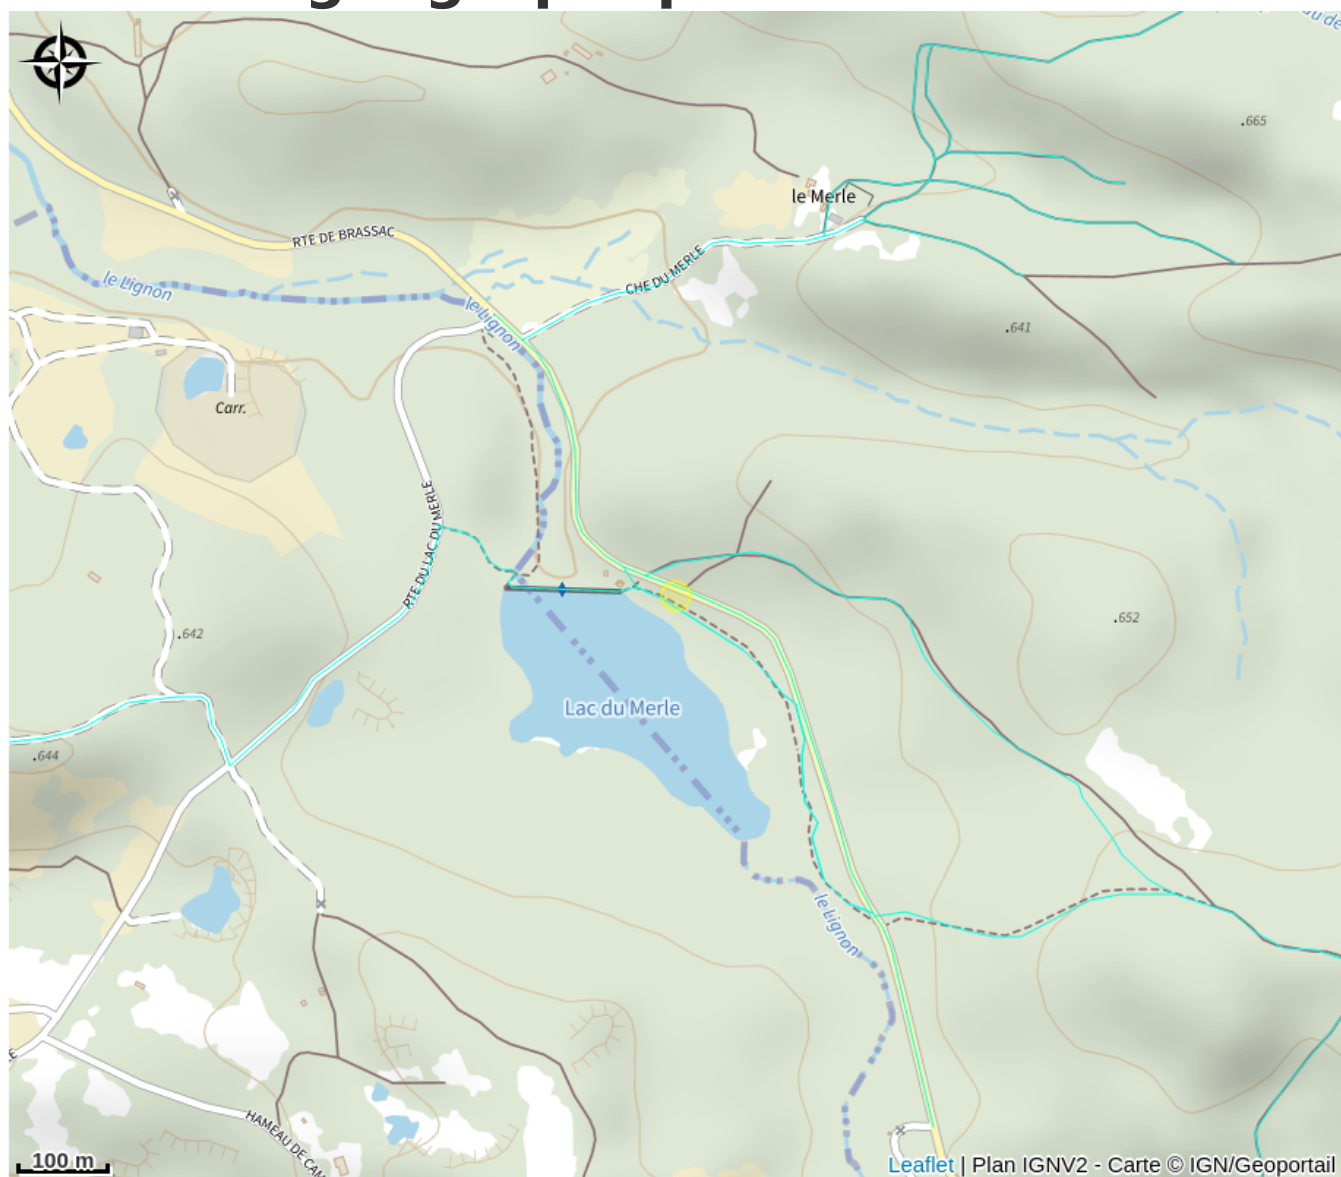

Aire de pique-nique du lac du Merle

Département Tarn

Crédit : Lac du Merle (Sidobre Tourisme)

Une pose repas ombragée au milieu des rochers en bordure du lac.

Infos pratiques

Catégorie : Aire de Pique Nique

Description

Une pose repas ombragée au milieu des rochers en bordure du lac.

Situation géographique

Toutes les informations pratiques

Informations pratiques

Ouverture:

Du 01/01 au 31/12.

Tarifs:

Gratuit.

Services:

Animaux acceptés, Camping-cars autorisés

Fiche mise à jour par Office de Tourisme Sidobre Vals et Plateaux le 04/09/2025

Contact

Lac du Merle - D30

D30

81210 Lacrouzette