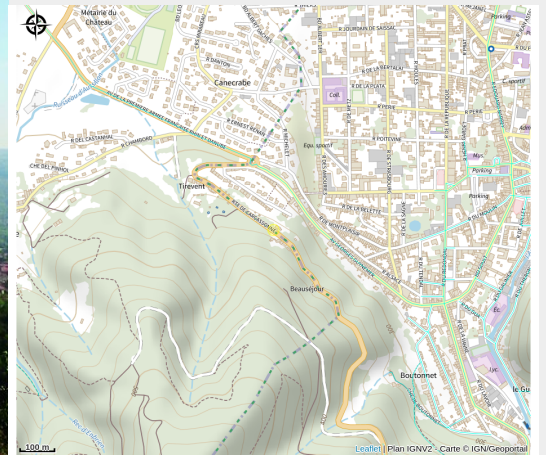

Aire du Plo de la Bise

Castres et Mazamet

Crédit photo : OTCM (OTCM)

Tables de pique-nique.

Infos pratiques

Categorie : Aire de Pique Nique

Description

Tables de pique-nique.

Situation géographique

Toutes les infos pratiques

Informations pratiques

Ouverture:

Toute l'année.

Tarifs:

Accès libre.

Fiche mise à jour par Office de Tourisme de Castres-Mazamet le 07/02/2022