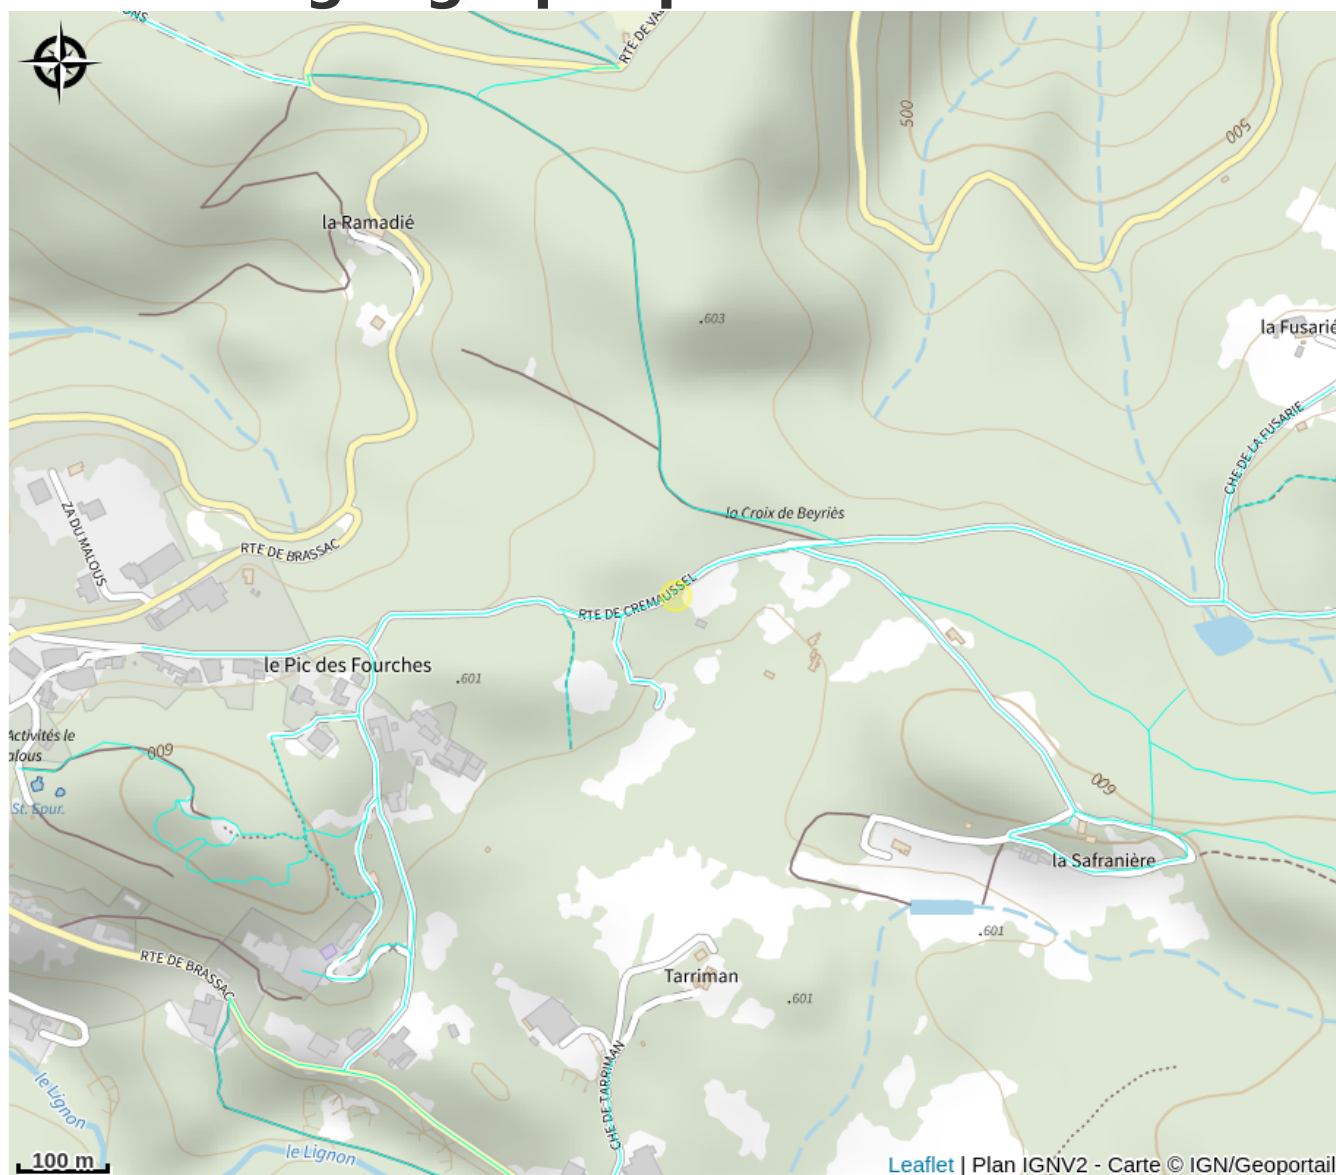

# Aire de pique-nique de Beyriès

Département Tarn

Crédit : Vieux chantier aire de pique-nique de Beyriès (Sidobre tourisme)

Une aire de pique-nique 4 étoiles !  
Clairière ou sous-bois, vous avez le choix.  
Grillades et pétanque, rien ne manque !

## Infos pratiques

Catégorie : Aire de Pique Nique

# Situation géographique

### Ouverture:

Du 01/01 au 31/12.