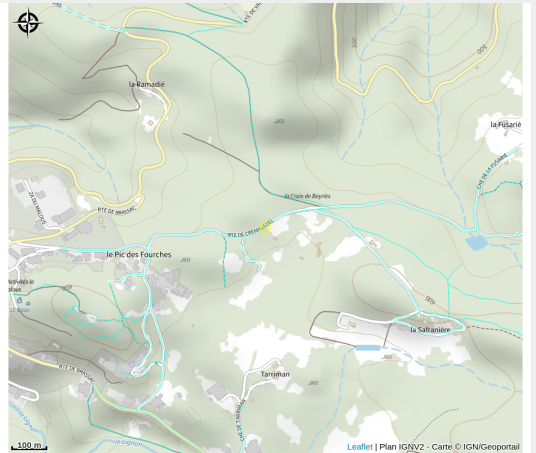

# Aire de pique-nique de Beyriès

Département Tarn

Crédit : Vieux chantier aire de pique-nique de Beyriès (Sidobre tourisme)

Une aire de pique-nique 4 étoiles !  
Clairière ou sous-bois, vous avez le choix.  
Grillades et pétanque, rien ne manque !

## Infos pratiques

Catégorie : Aire de Pique Nique

# Situation géographique