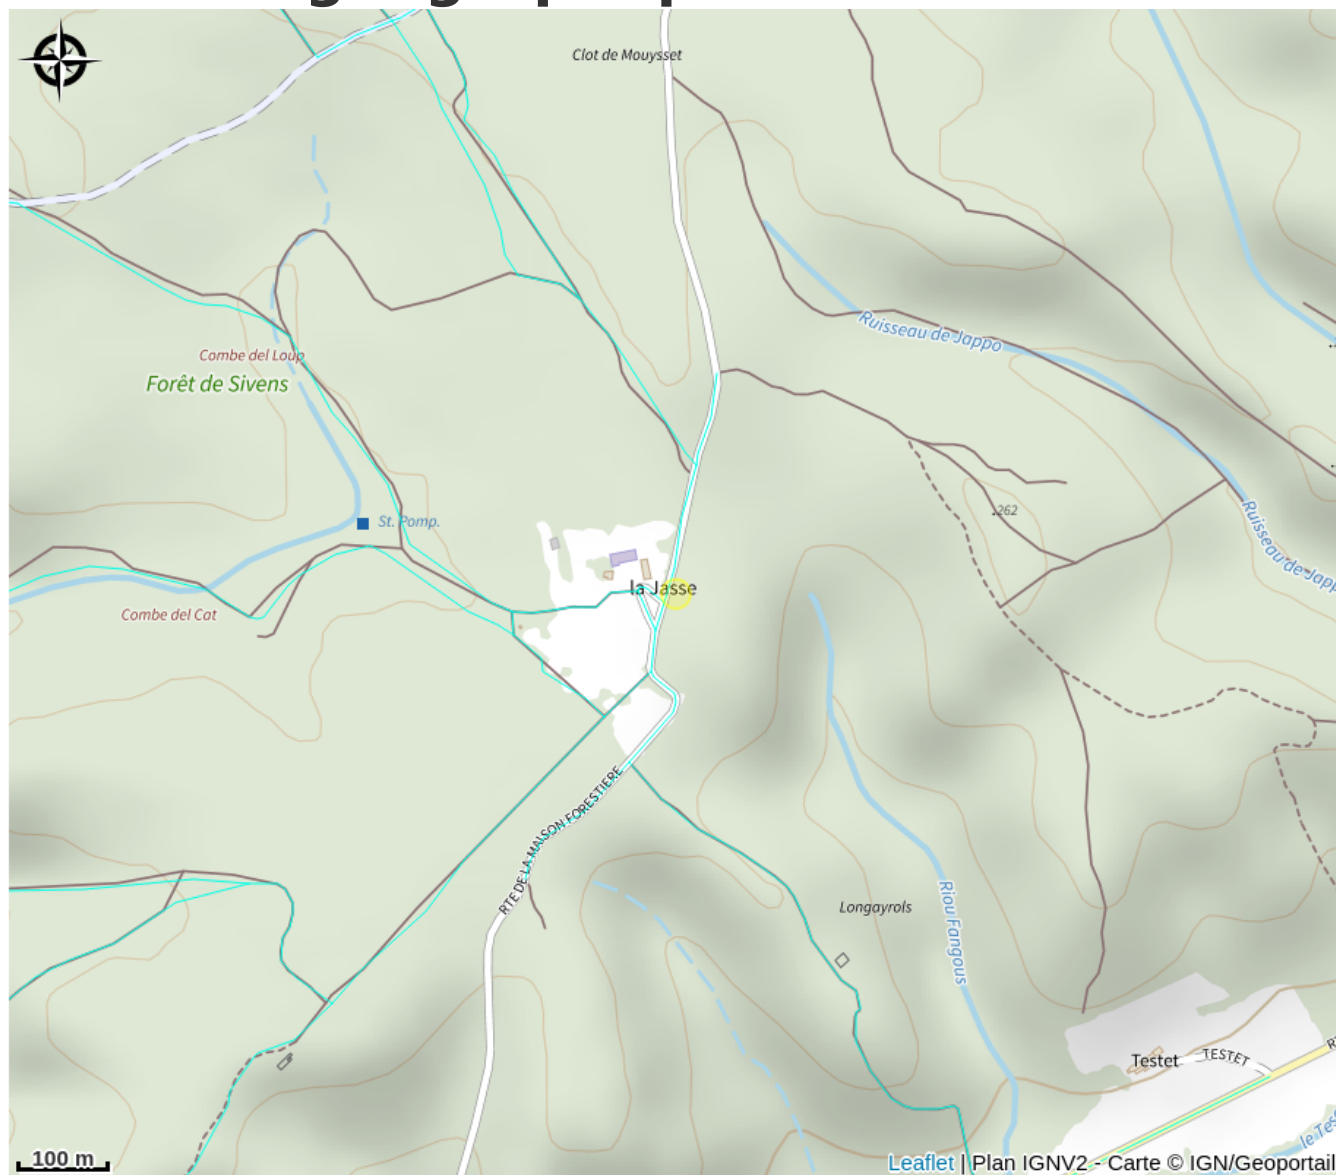

Situation géographique