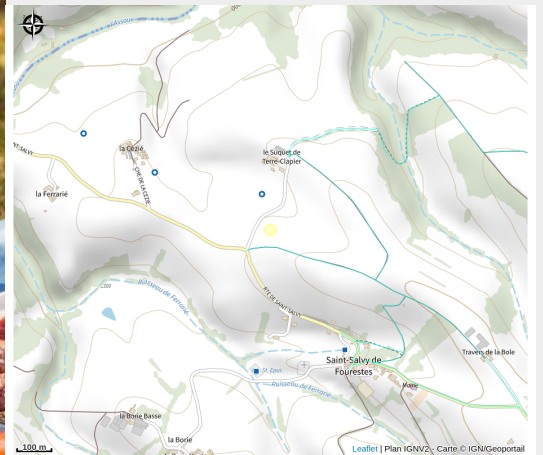

Aire de Pique-Nique de Terre-Clapier

Centre Tarn

Crédit photo : Aire de pique-nique

Halte sur le chemin de randonnée.

Infos pratiques

Categorie : Aire de Pique Nique

Description

Halte sur le chemin de randonnée.

Situation géographique

Toutes les infos pratiques

Informations pratiques

Ouverture:

Du 01/01 au 31/12/2022.

Tarifs:

Accès libre.

Fiche mise à jour par Office de tourisme Centre Tarn le 09/02/2022