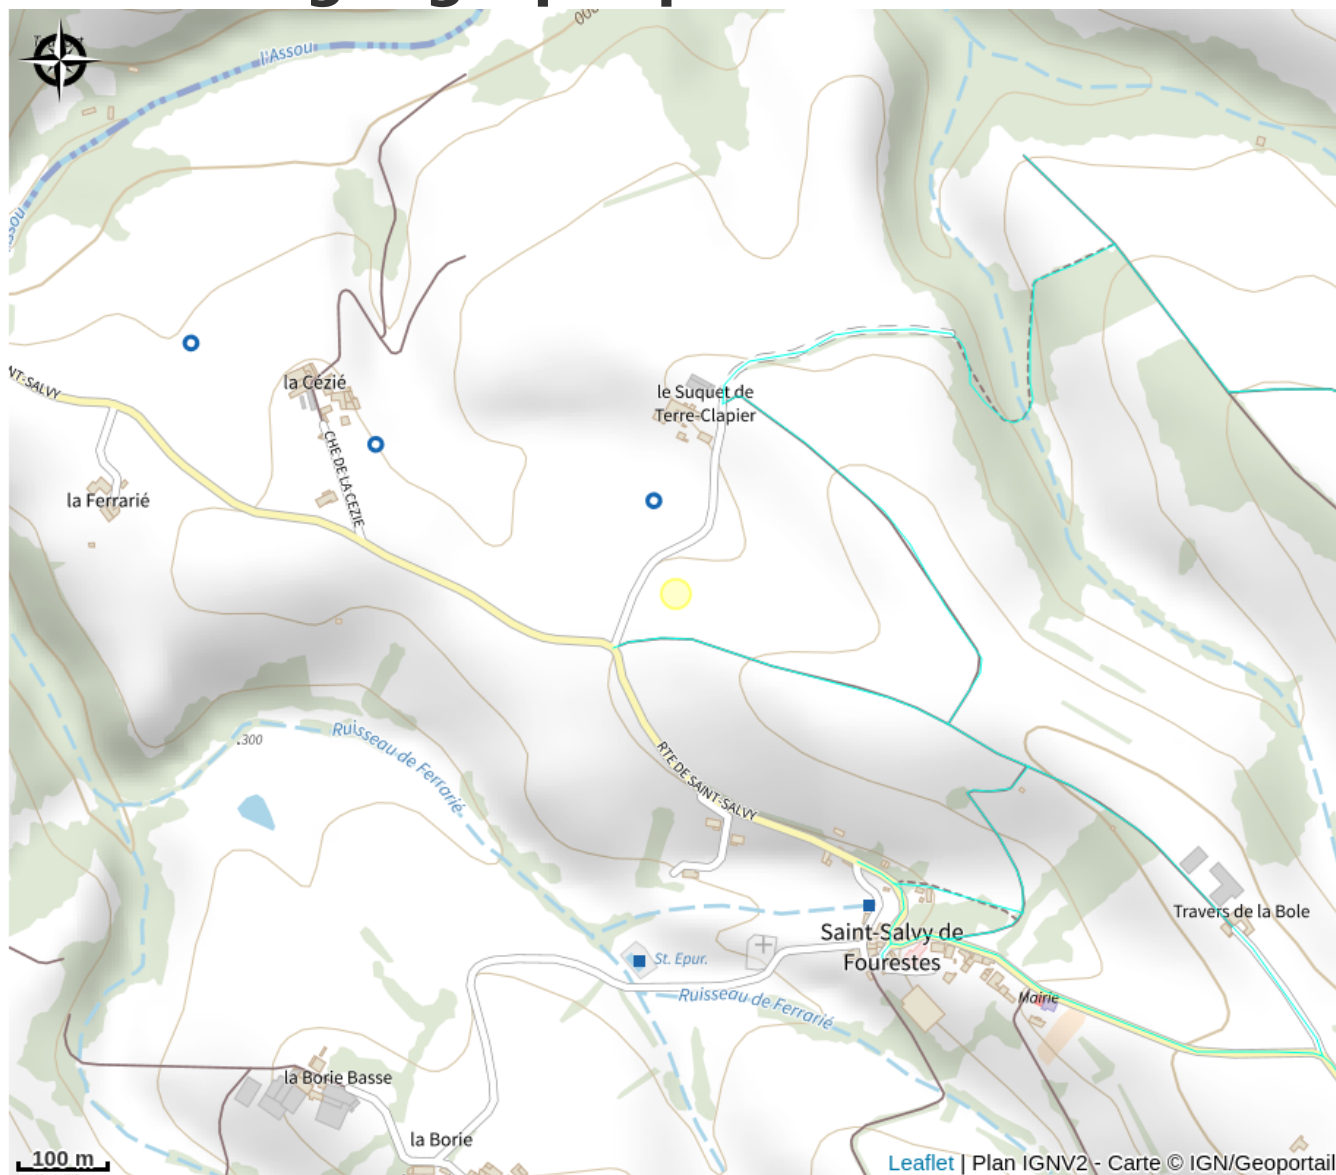

Aire de Pique-Nique de Terre-Clapier

Centre Tarn

Crédit photo : Aire de pique-nique

Halte sur le chemin de randonnée.

Infos pratiques

Categorie : Aire de Pique Nique

Description

Halte sur le chemin de randonnée.

Situation géographique

Toutes les infos pratiques

Informations pratiques

Ouverture:

Du 01/01 au 31/12/2022.

Tarifs:

Accès libre.

Fiche mise à jour par Office de tourisme Centre Tarn le 09/02/2022