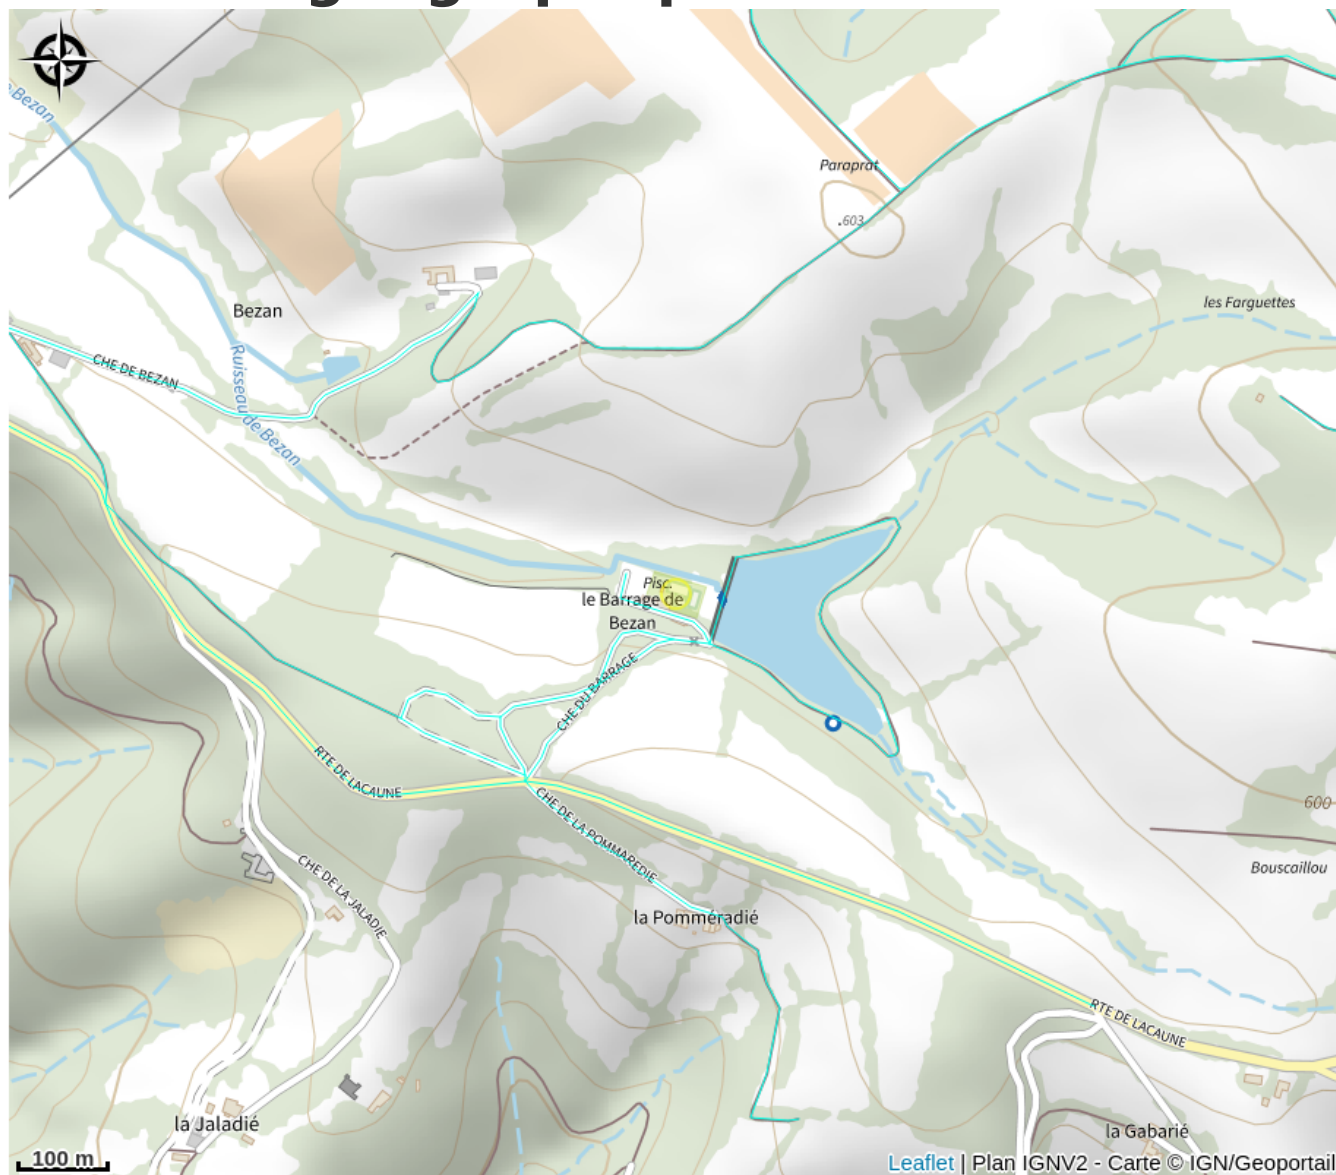

# Aire de Pique-Nique de Montredon-Labessonnié

Centre Tarn

Crédit : Aire de pique-nique

Tables de pique-nique au site de Bezan.

## Infos pratiques

Catégorie : Aire de Pique Nique

# Description

Tables de pique-nique au site de Bezan.

# Situation géographique