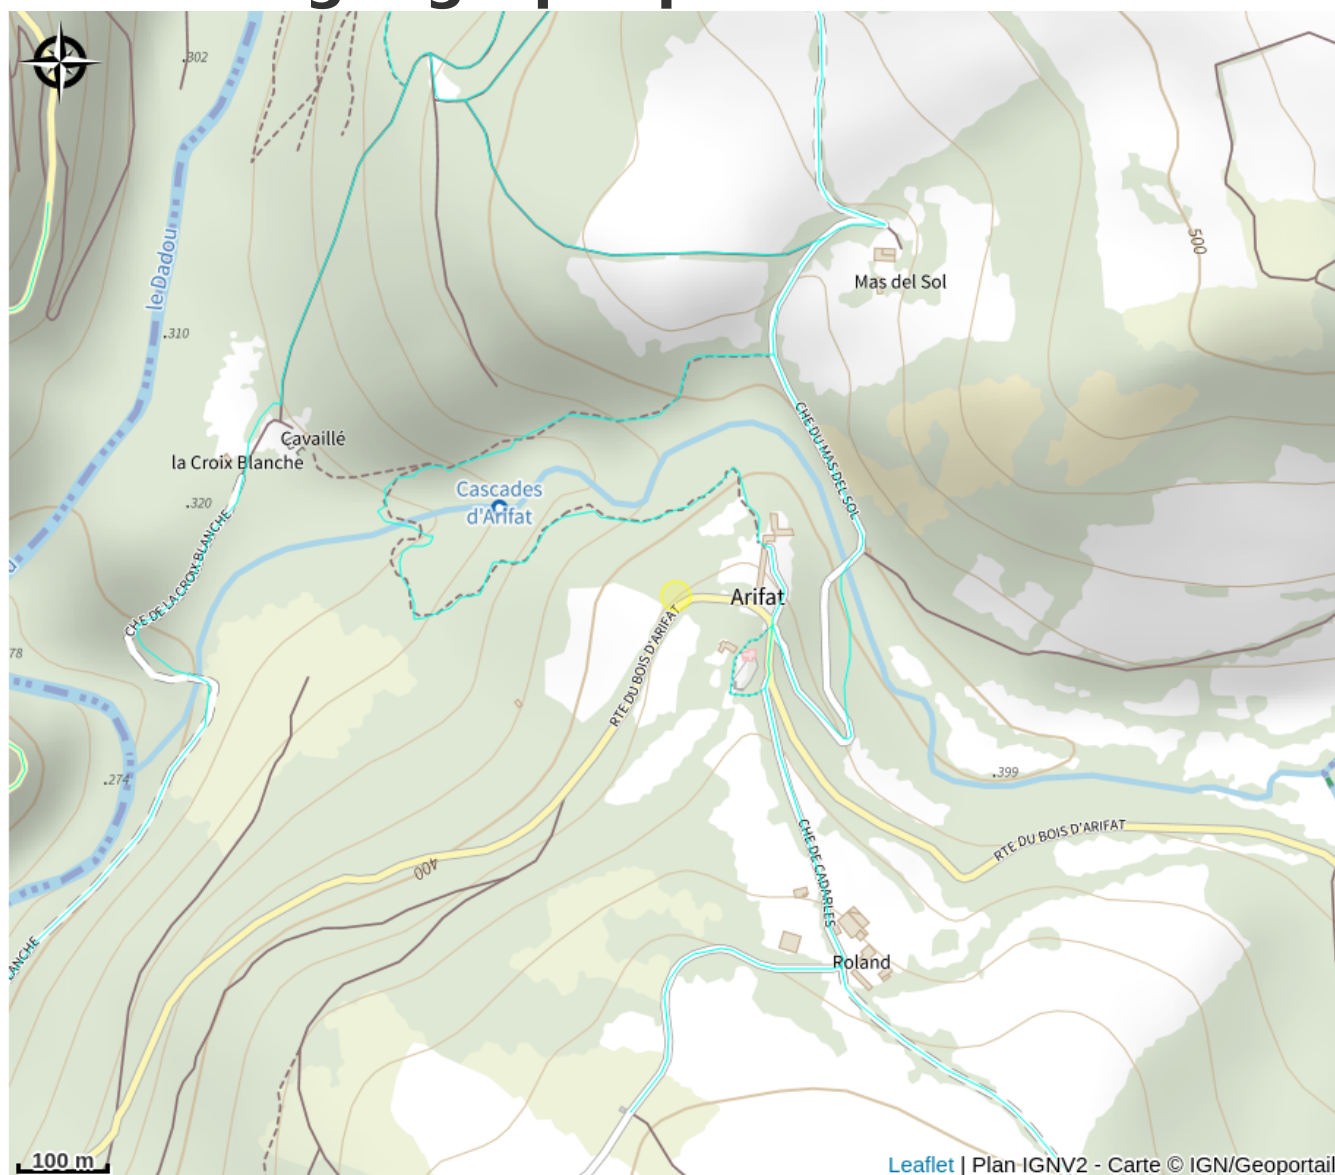

Aire de Pique-Nique d'Arifat

Centre Tarn

Tables sur le site du château d'Arifat.

Infos pratiques

Catégorie : Aire de Pique Nique

Description

Tables sur le site du château d'Arifat.

Situation géographique