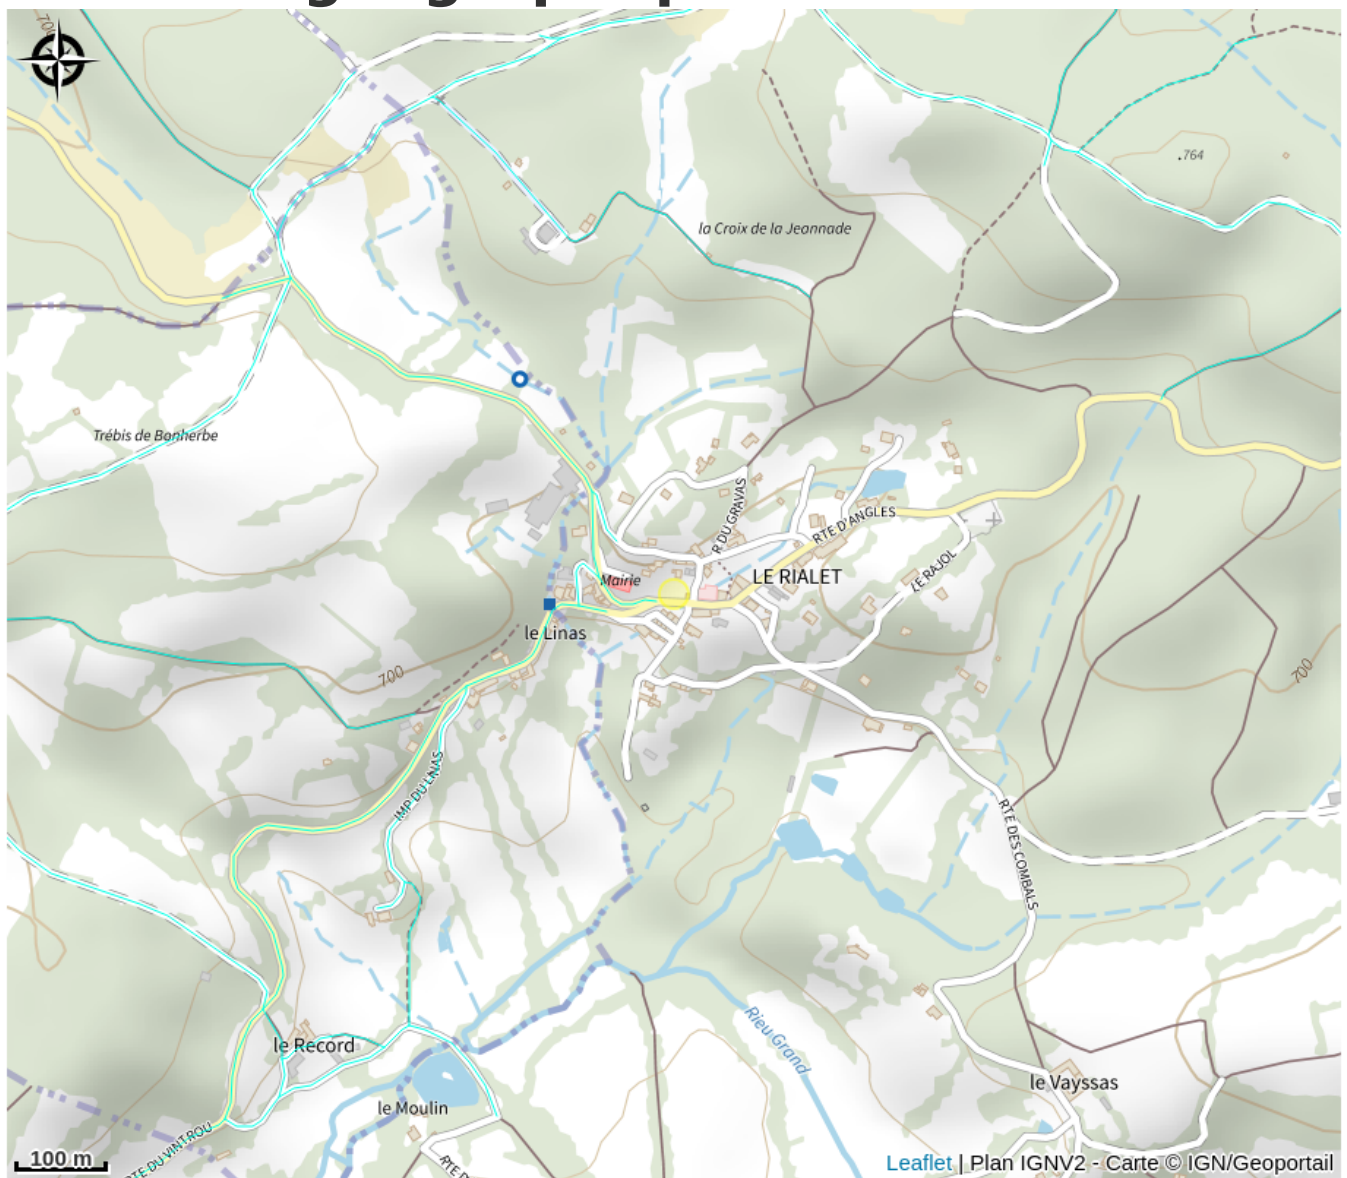

Aire de Pique Nique Le Rialet

Département Tarn

Crédit photo : AIRE (CCTMN)

Aire de pique nique à la sortie du village.

Infos pratiques

Categorie : Aire de Pique Nique

Description

Aire de pique nique à la sortie du village.

Situation géographique

Toutes les infos pratiques

Informations pratiques

Ouverture:

Toute l'année.

Tarifs:

Gratuit.

Fiche mise à jour par Office de tourisme Thoré Montagne Noire le 12/07/2021