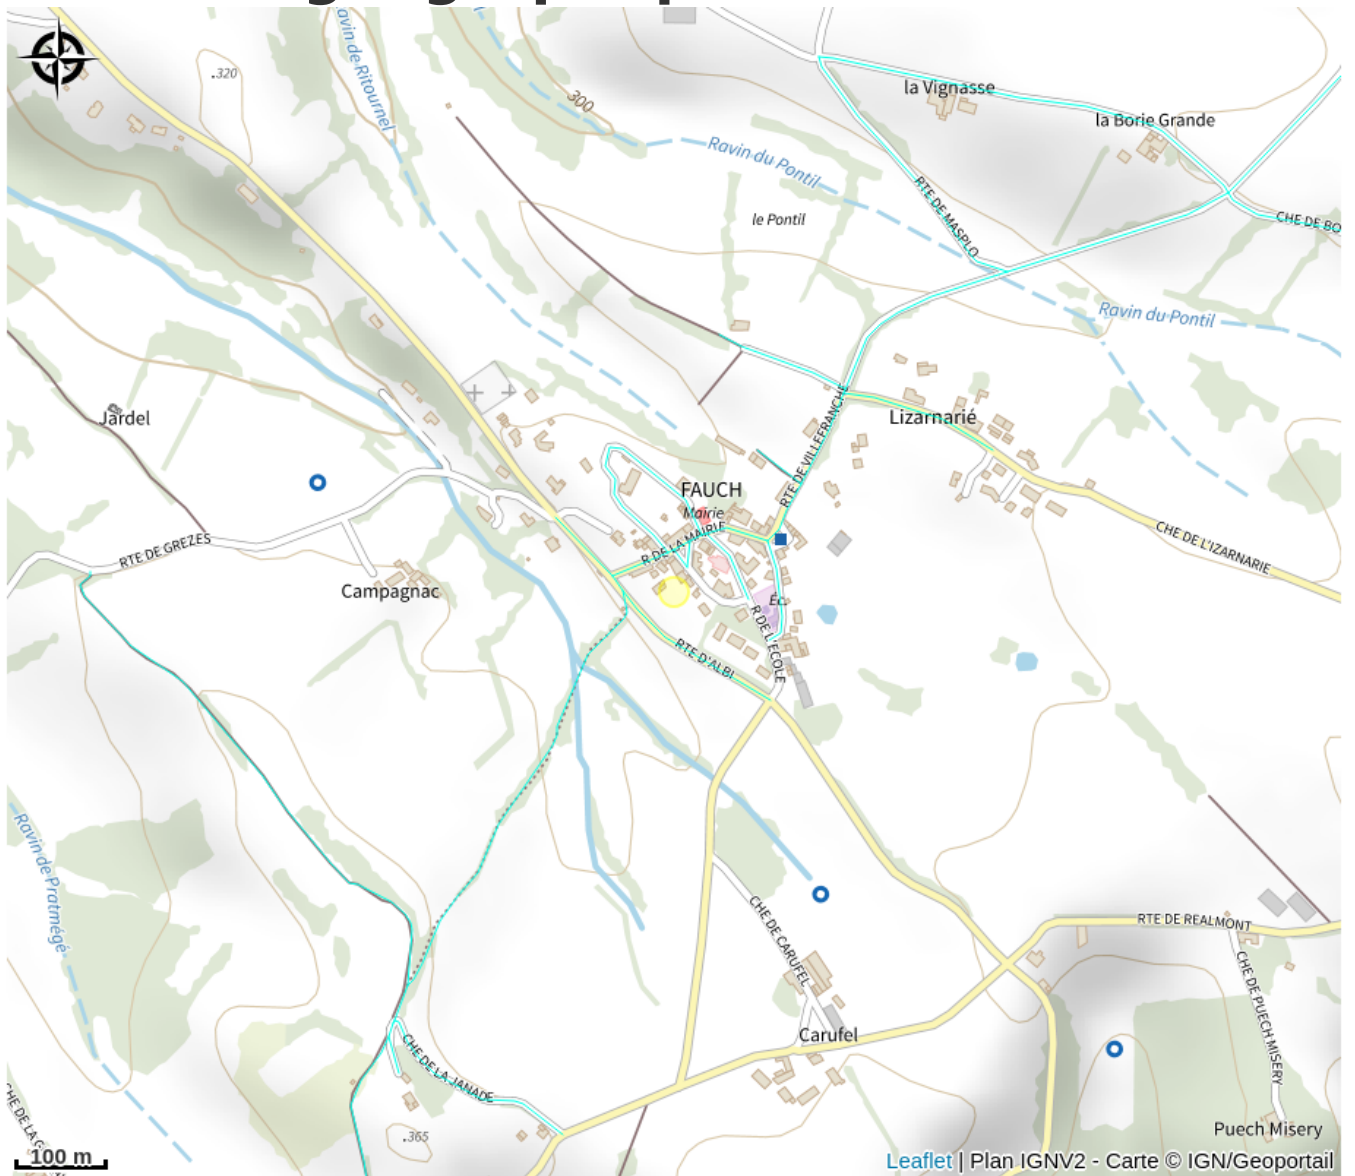

Situation géographique