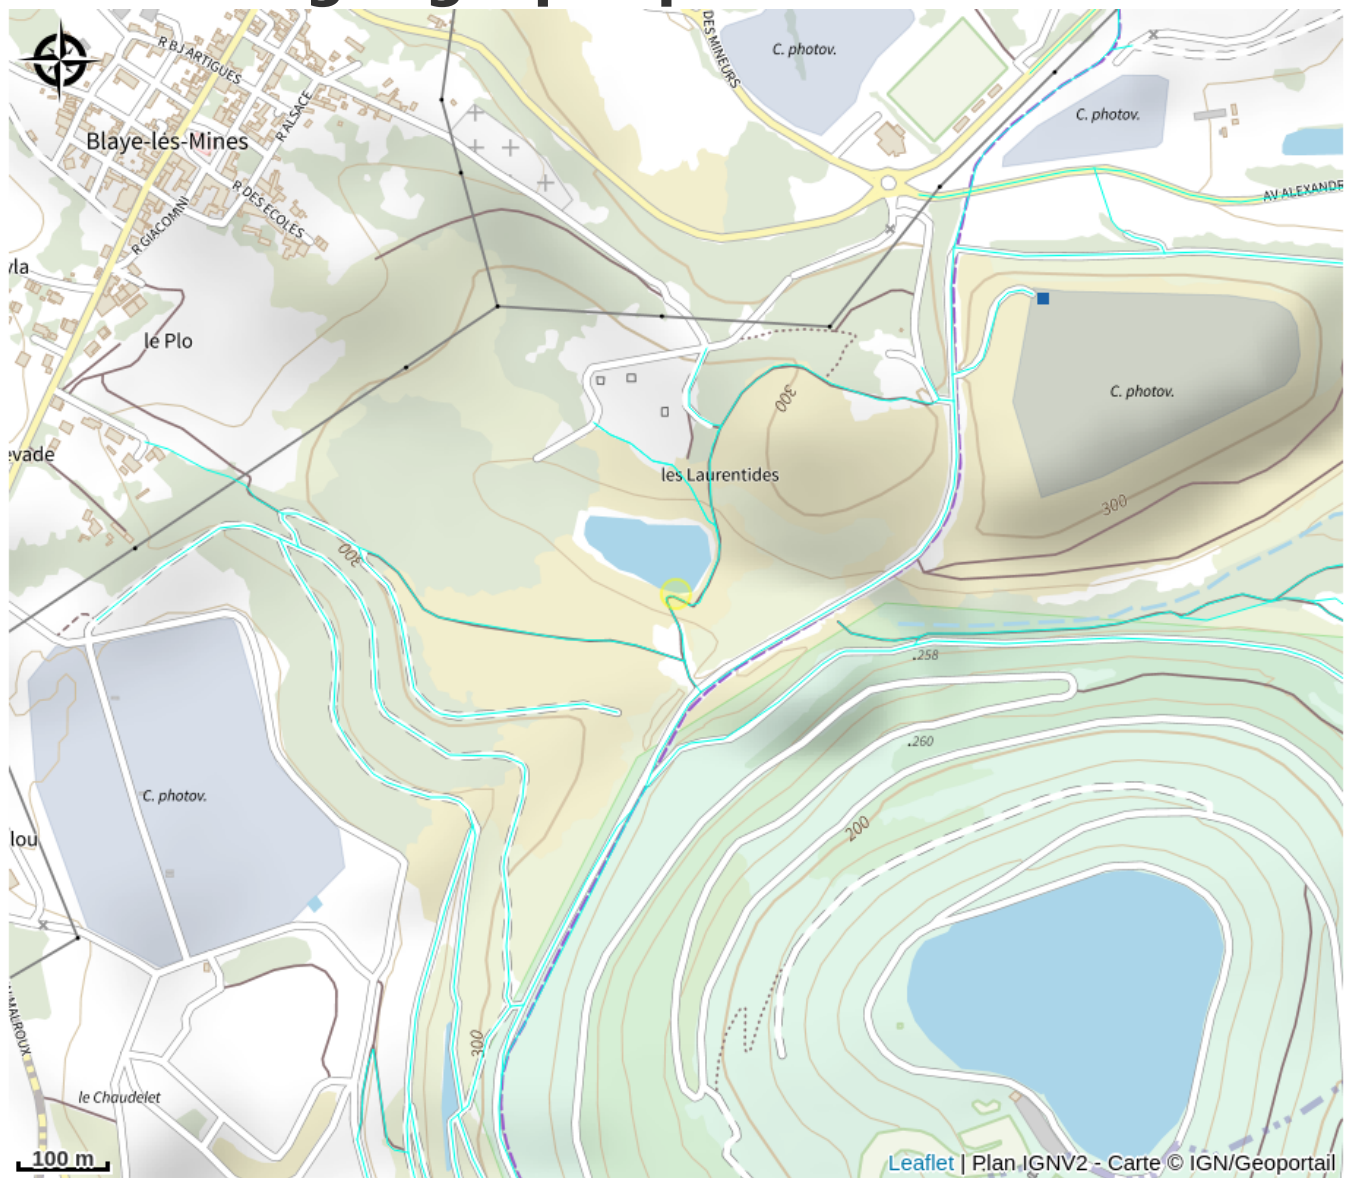

Lac des Laurentides

Carmausin-Ségala

Crédit : Lac des Laurentides (Cap'Découverte)

Le lac des Laurentides se trouve sur le site du parc de loisirs de Cap'Découverte.

Infos pratiques

Catégorie : Lacs, forêts, points de vue

Description

Le lac des Laurentides se trouve sur le site du parc de loisirs de Cap'Découverte.

Situation géographique

Toutes les informations pratiques

Informations pratiques

Ouverture:

Toute l'année.

Tarifs: