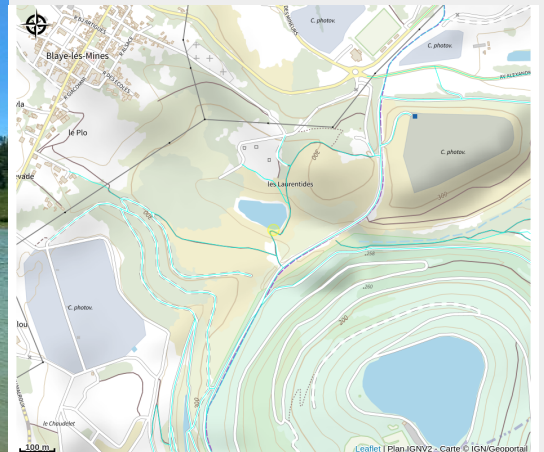

Lac des Laurentides

Carmausin-Ségala

Crédit : Lac des Laurentides (Cap'Découverte)

Le lac des Laurentides se trouve sur le site du parc de loisirs de Cap'Découverte.

Infos pratiques

Catégorie : Lacs, forêts, points de vue

Description

Le lac des Laurentides se trouve sur le site du parc de loisirs de Cap'Découverte.

Situation géographique

Toutes les informations pratiques

Informations pratiques

Ouverture:

Toute l'année.

Tarifs: