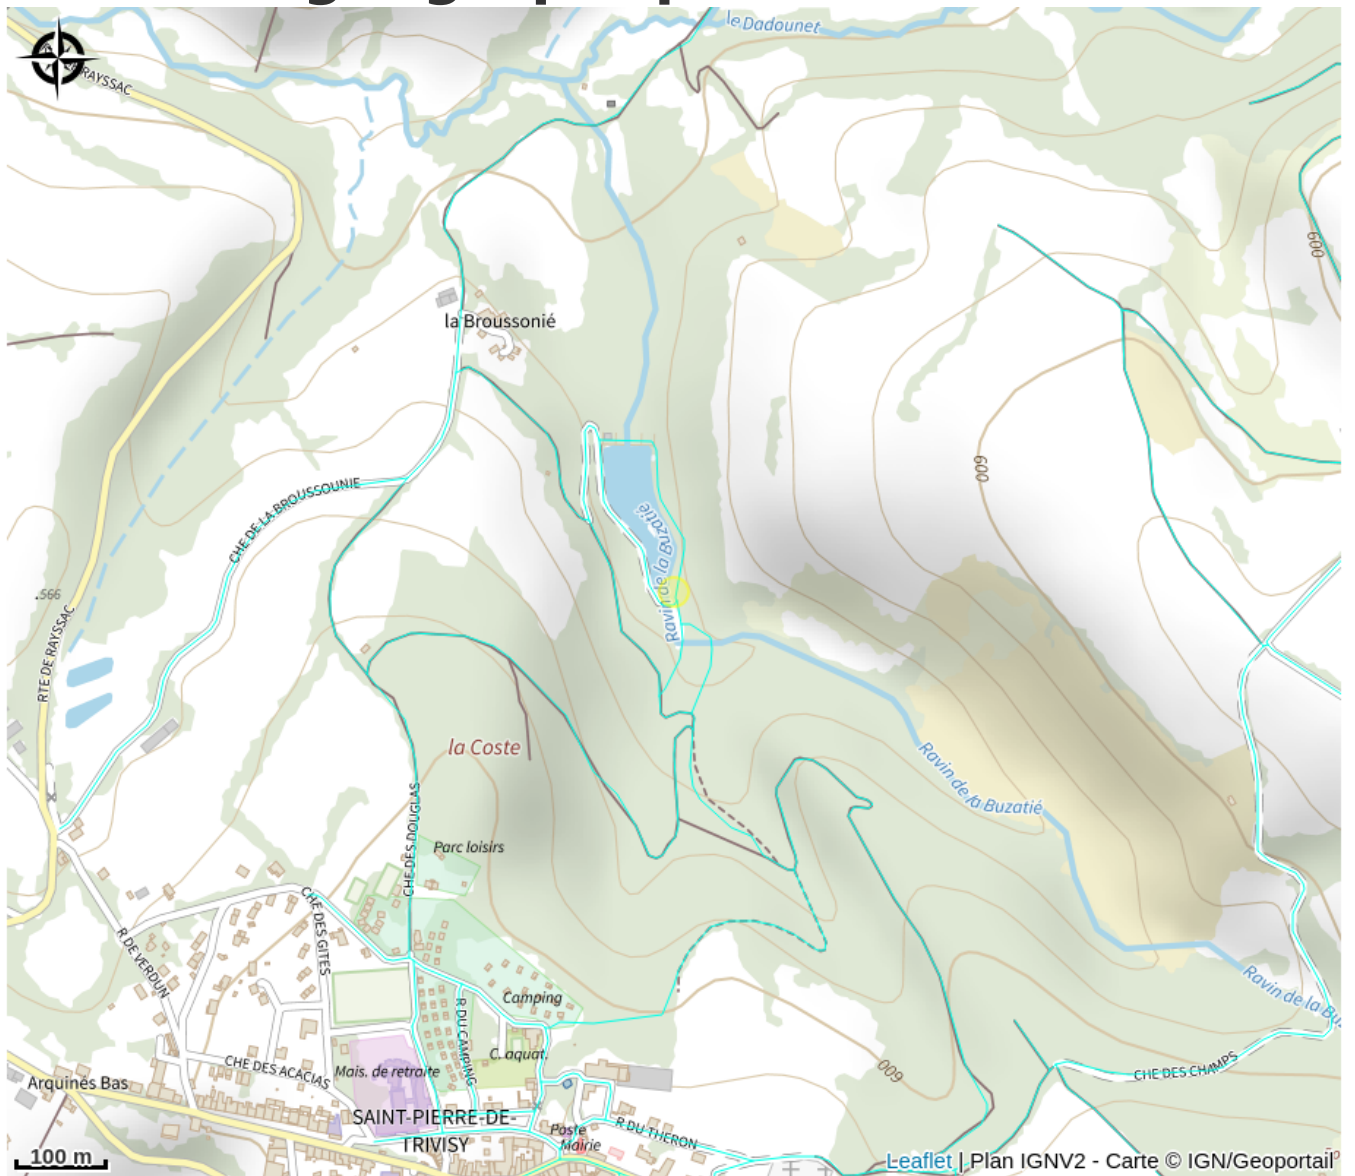

Lac de la Broussonnié

Département Tarn

Crédit : Lac de la Broussonnié (Sidobre Tourisme)

Lac avec possibilité de pêche.

Infos pratiques

Catégorie : Lacs, forêts, points de vue

Description

Lac avec possibilité de pêche.

Situation géographique

Toutes les informations pratiques

Informations pratiques

Ouverture:

Toute l'année.

Tarifs:

Accès libre.

Services: