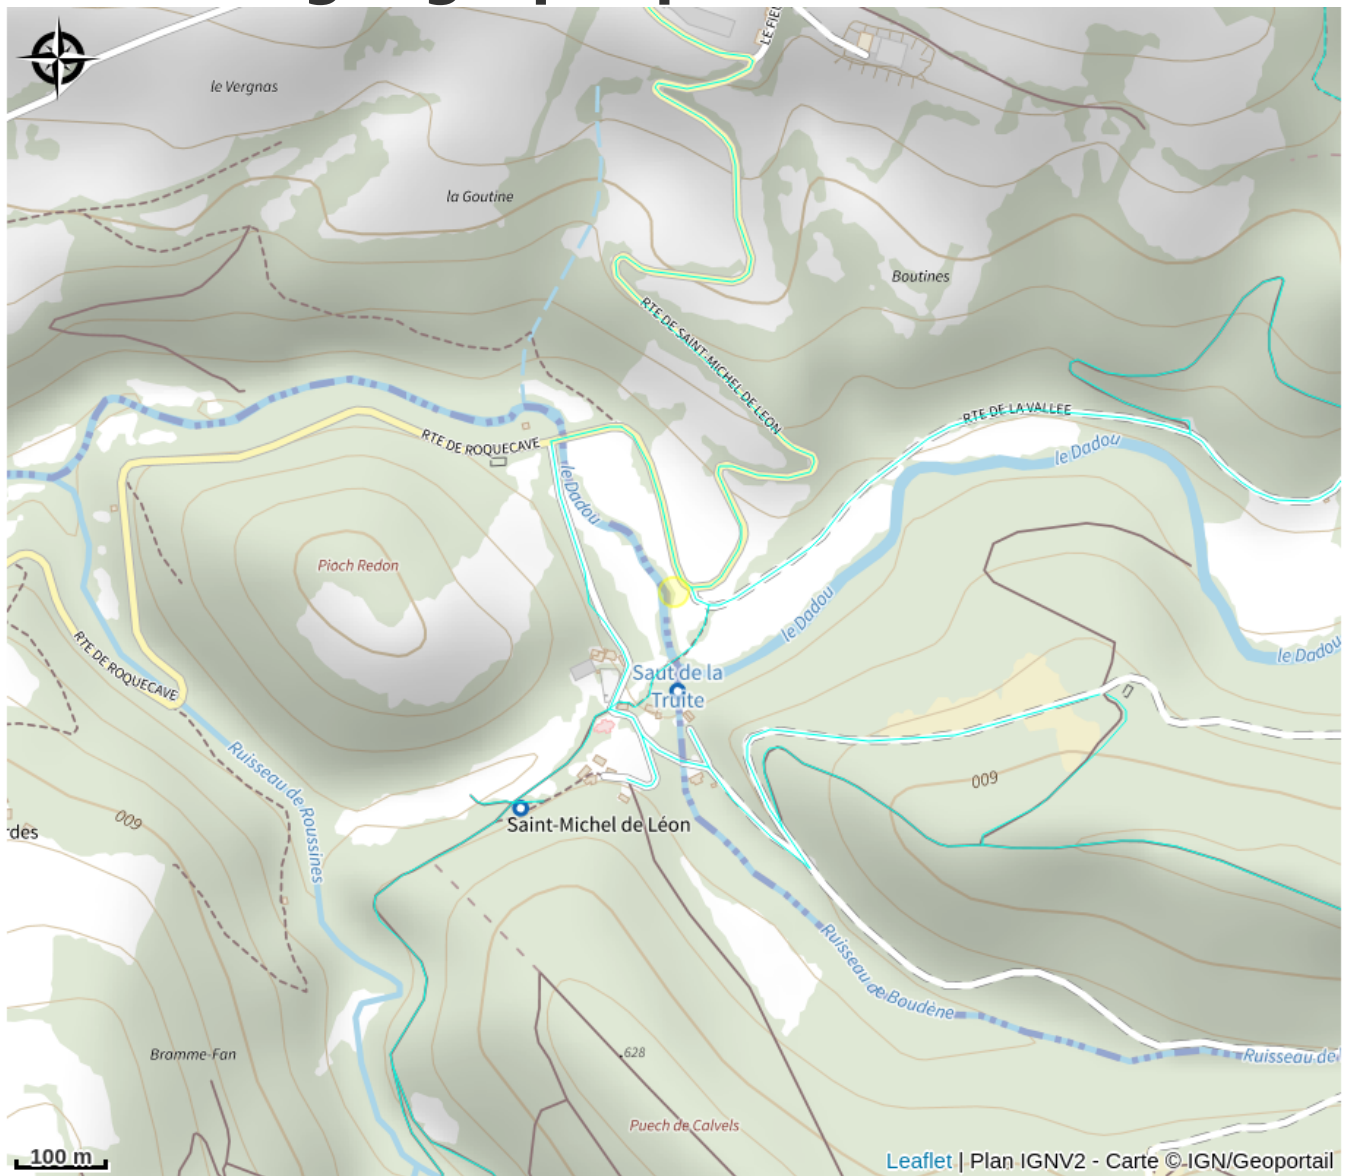

Saut de la Truite St Michel de Léon

Département Tarn

Crédit : Cascade Saut de la truite st Michel de Léon (Sidobre Tourisme)

Cachée dans les sous bois, venez découvrir cette cascade perdue dans la forêt.

Infos pratiques

Catégorie : Lacs, forêts, points de vue

Description

Cachée dans les sous bois, venez découvrir cette cascade perdue dans la forêt.

Situation géographique

Toutes les informations pratiques

Informations pratiques

Saint-Michel de Léon

81330 Lacaze

Tél. 05 63 74 63 38

accueil@sidobretourisme.fr

<http://sidobre-vallees-tourisme.com/>