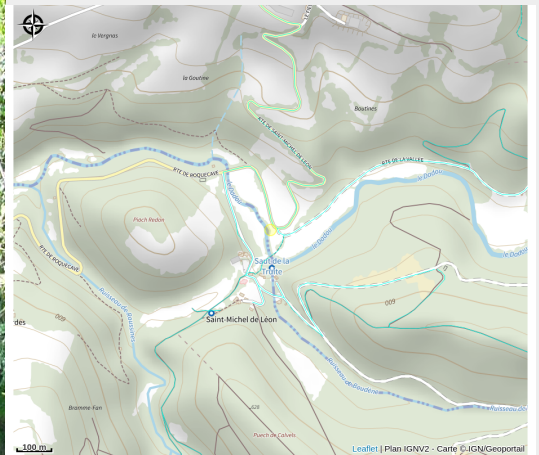

Saut de la Truite St Michel de Léon

Département Tarn

Crédit : Cascade Saut de la truite st Michel de Léon (Sidobre Tourisme)

Cachée dans les sous bois, venez découvrir cette cascade perdue dans la forêt.

Infos pratiques

Catégorie : Lacs, forêts, points de vue

Description

Cachée dans les sous bois, venez découvrir cette cascade perdue dans la forêt.

Situation géographique

Toutes les informations pratiques

Informations pratiques