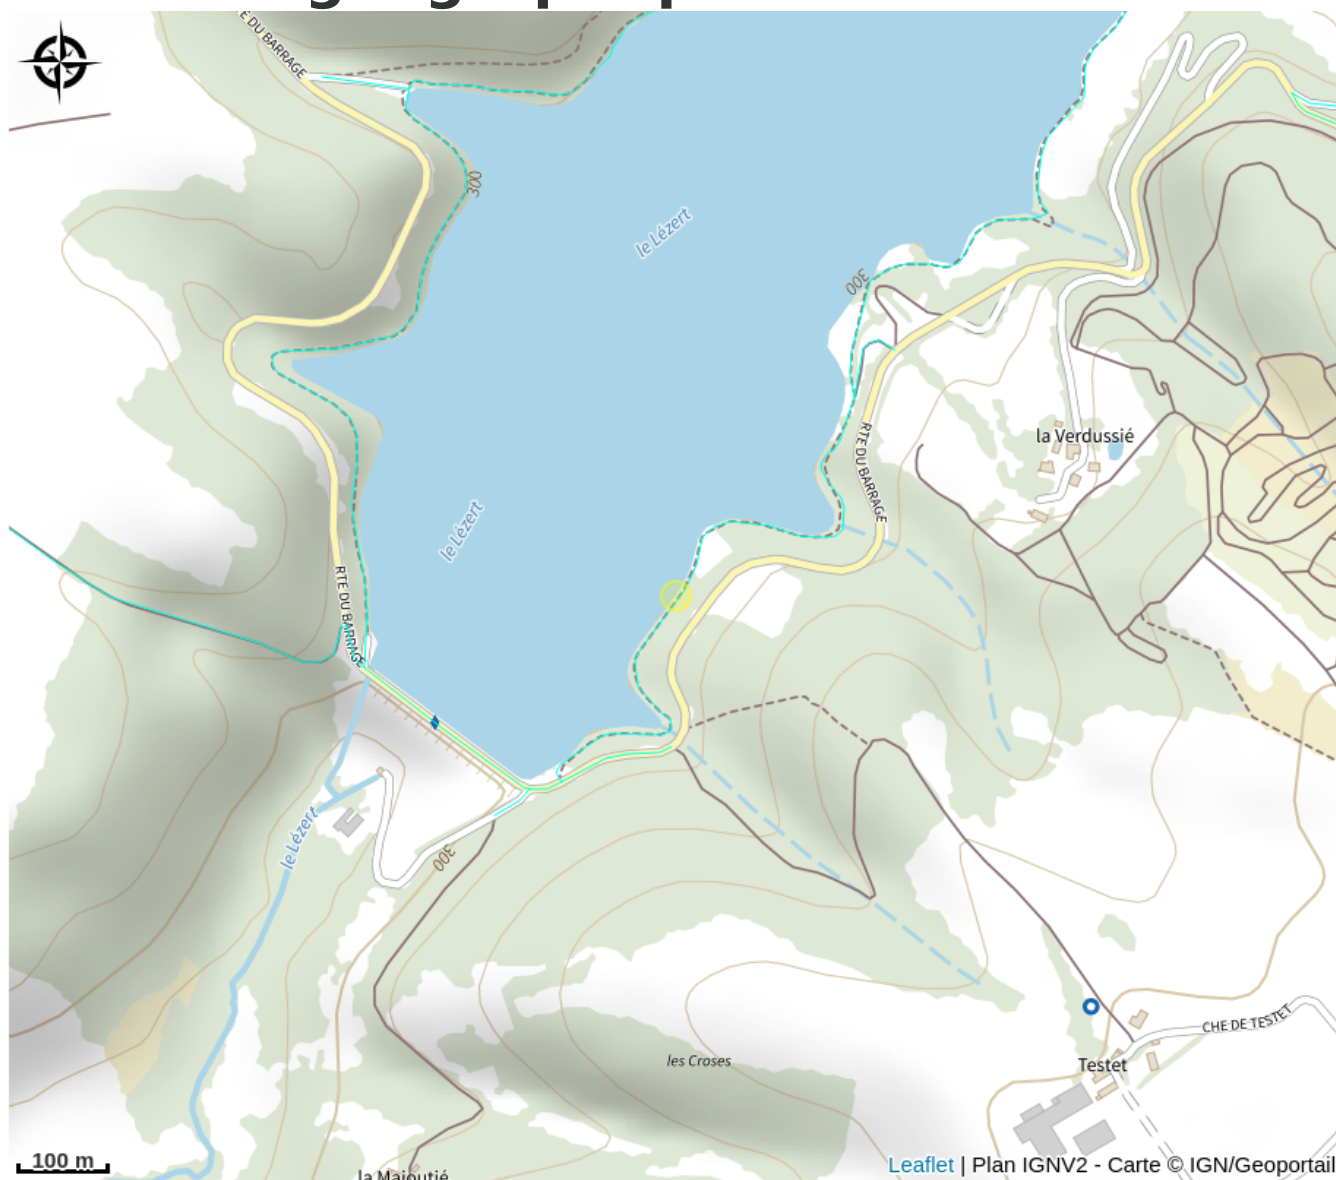

Lac de la Bancalié

Centre Tarn

Ce lac de 10km de tour vous offre la possibilité de faire une randonnée dans un cadre naturel verdoyant.

Infos pratiques

Categorie : Lacs, forêts, points de vue

Description

Ce lac de 10km de tour vous offre la possibilité de faire une randonnée dans un cadre naturel verdoyant.

Situation géographique

Toutes les infos pratiques

Informations pratiques

Ouverture:

Toute l'année.

Tarifs:

Accès libre.

Services:

Location de barque / bateau à pédales (Pedalo ®)

Fiche mise à jour par Office de tourisme Centre Tarn le 18/10/2021

Contact

Lac de la Bancalié

St Antonin de Lacalm

81120 Terre-de-Bancalié

Tél. 05 63 55 55 78