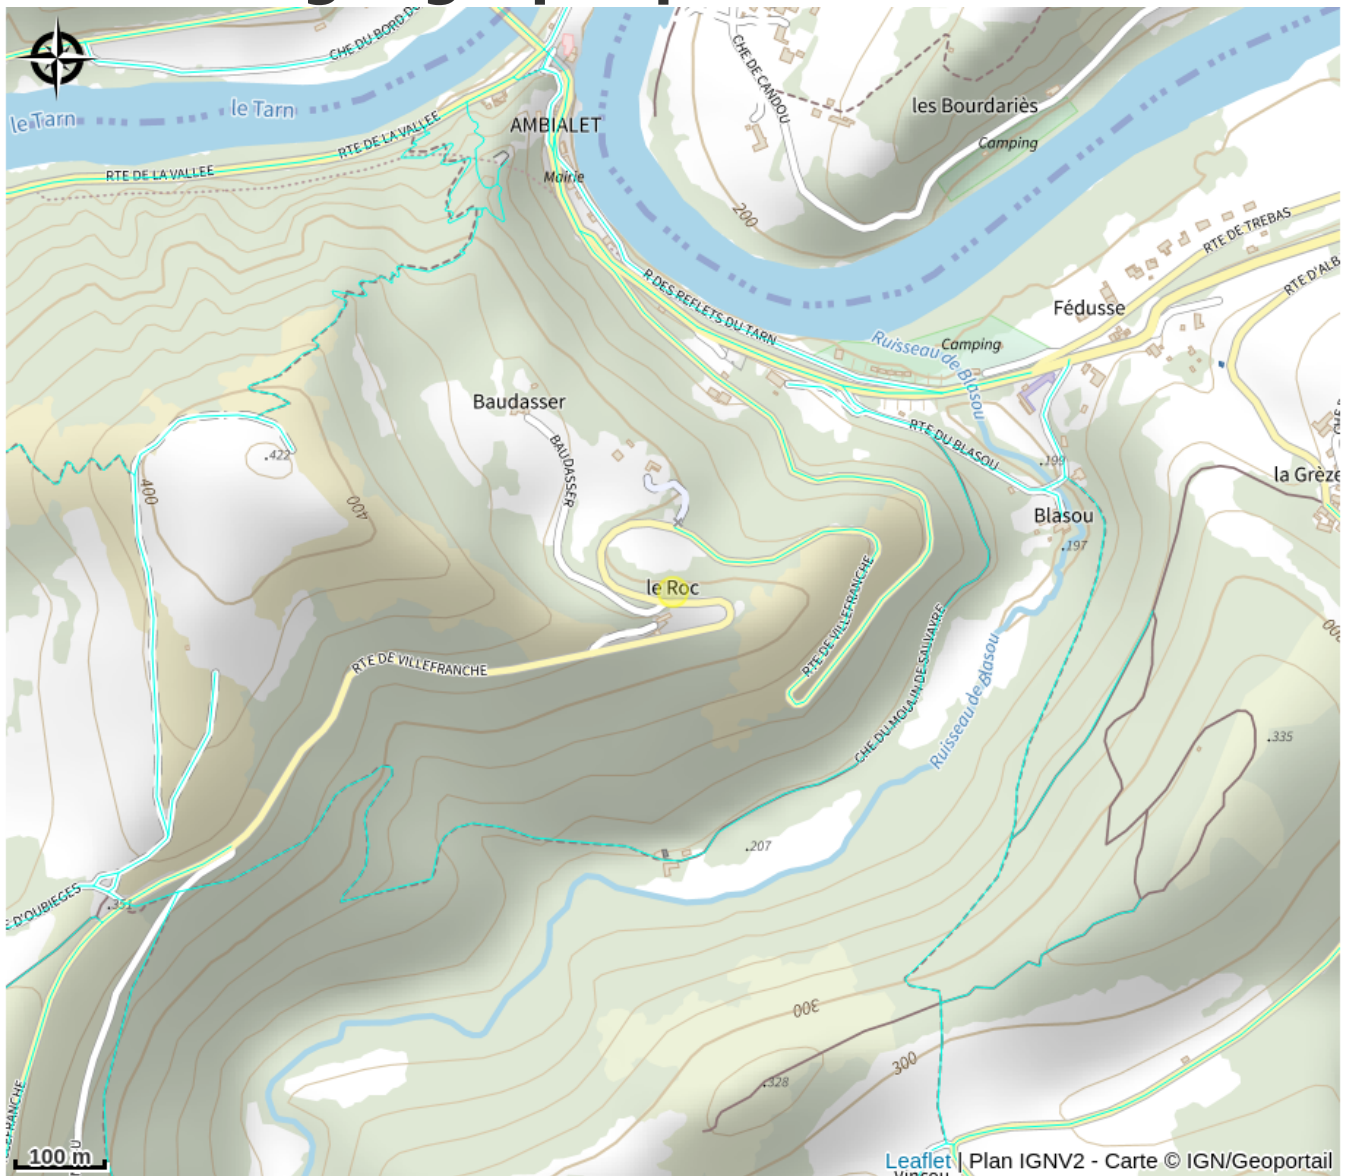

# Point de vue sur la Presqu'île d'Ambialet

Département Tarn

Crédit : Point de vue - Aire de pique-nique du Roc (OTVTMA)

En direction de Villefranche d'Albigeois, point de vue aménagé sur la presqu'île.

## Infos pratiques

Catégorie : Lacs, forêts, points de vue

# Description

En direction de Villefranche d'Albigeois, point de vue aménagé sur la presqu'île.

# Situation géographique