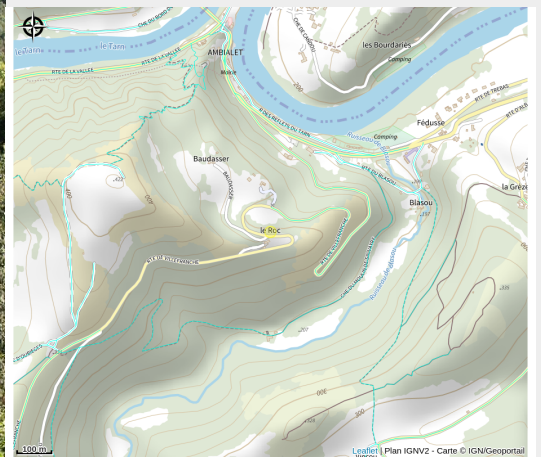

# Point de vue sur la Presqu'île d'Ambialet

Département Tarn

Crédit : Point de vue - Aire de pique-nique du Roc (OTVTMA)

En direction de Villefranche d'Albigeois, point de vue aménagé sur la presqu'île.

## Infos pratiques

Catégorie : Lacs, forêts, points de vue

# Description

En direction de Villefranche d'Albigeois, point de vue aménagé sur la presqu'île.

# Situation géographique