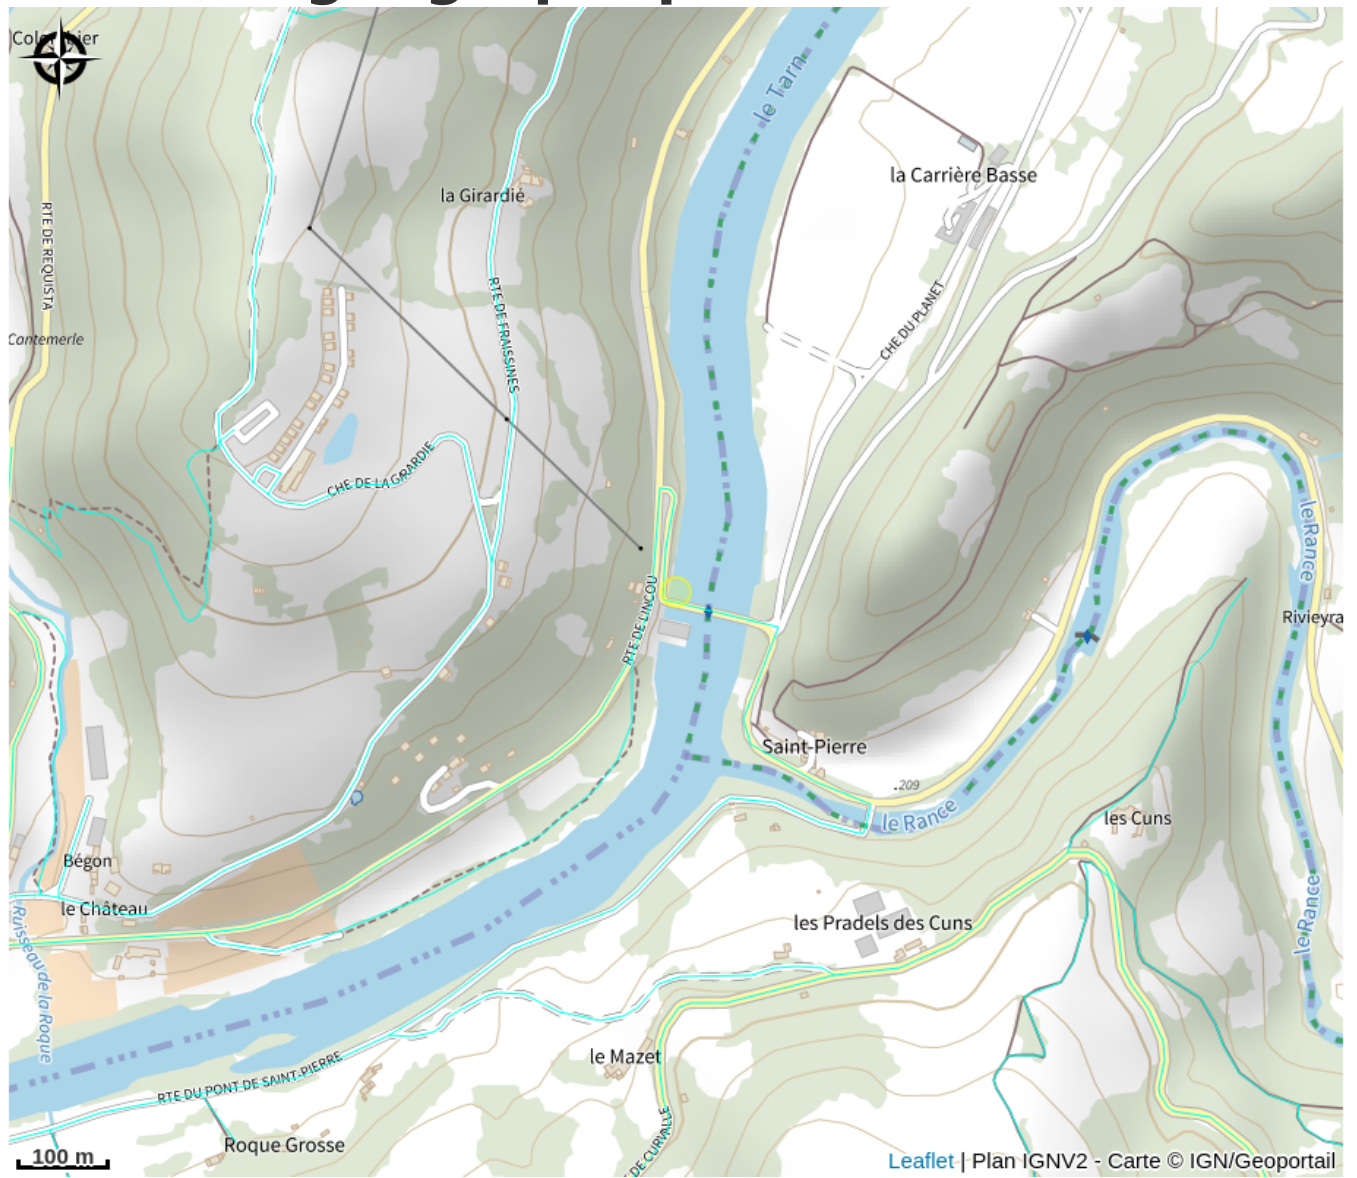

# Barrage de Trébas - Point de vue

Département Tarn

Crédit : Vue sur la rivière (OTVTMA)

Très beau point de vue sur la rivière du Tarn.

## Infos pratiques

Catégorie : Lacs, forêts, points de vue

# Description

Très beau point de vue sur la rivière du Tarn.

# Situation géographique