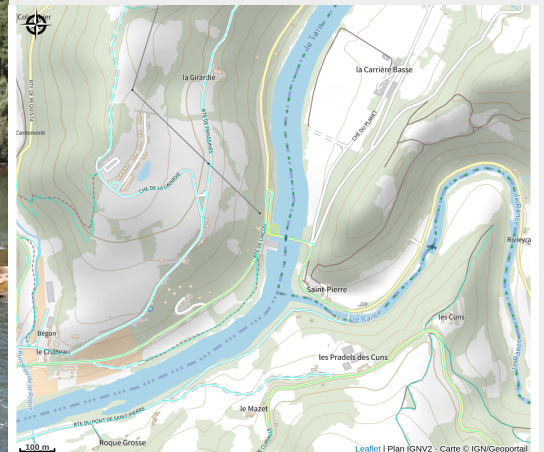

# Barrage de Trébas - Point de vue

Département Tarn

Crédit : Vue sur la rivière (OTVTMA)

Très beau point de vue sur la rivière du Tarn.

## Infos pratiques

Catégorie : Lacs, forêts, points de vue

# Description

Très beau point de vue sur la rivière du Tarn.

# Situation géographique