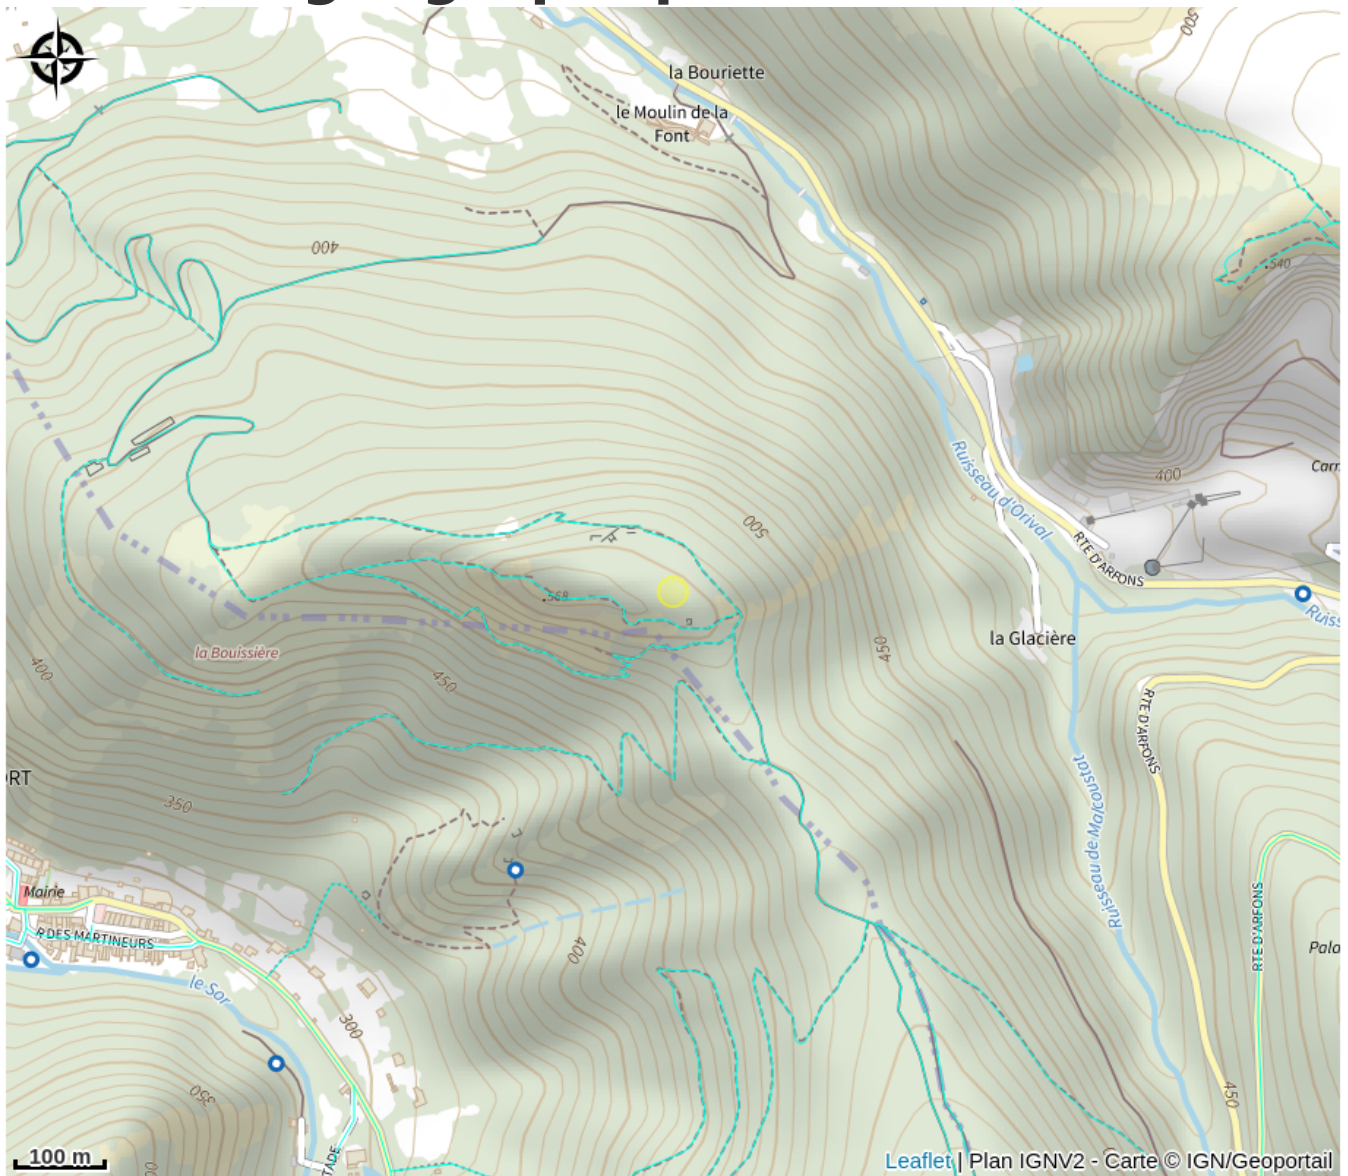

# Oppidum-Castrum de Berniquaut

Aux sources du Canal du Midi

No photo

Belvédère sur le Lauragais, oppidum, randonnées, vol libre... petits et grands promeneurs seront sous le charme !

## Infos pratiques

Catégorie : Lacs, forêts, points de vue

# Situation géographique

### Ouverture:

Toute l'année.