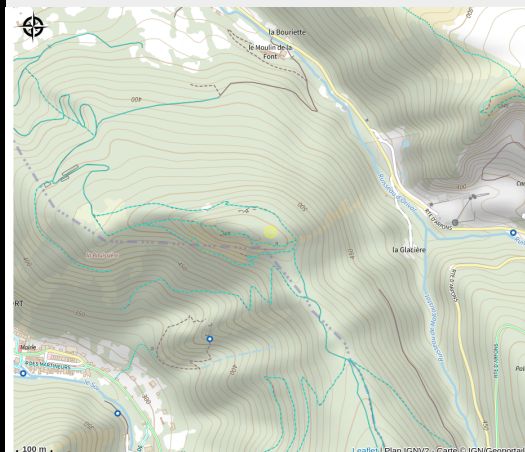

# Oppidum-Castrum de Berniquaut

Aux sources du Canal du Midi

No photo

Belvédère sur le Lauragais, oppidum, randonnées, vol libre... petits et grands promeneurs seront sous le charme !

## Infos pratiques

Catégorie : Lacs, forêts, points de vue

# Description

Belvédère sur le Lauragais, oppidum, randonnées, vol libre... petits et grands promeneurs seront sous le charme !

# Situation géographique