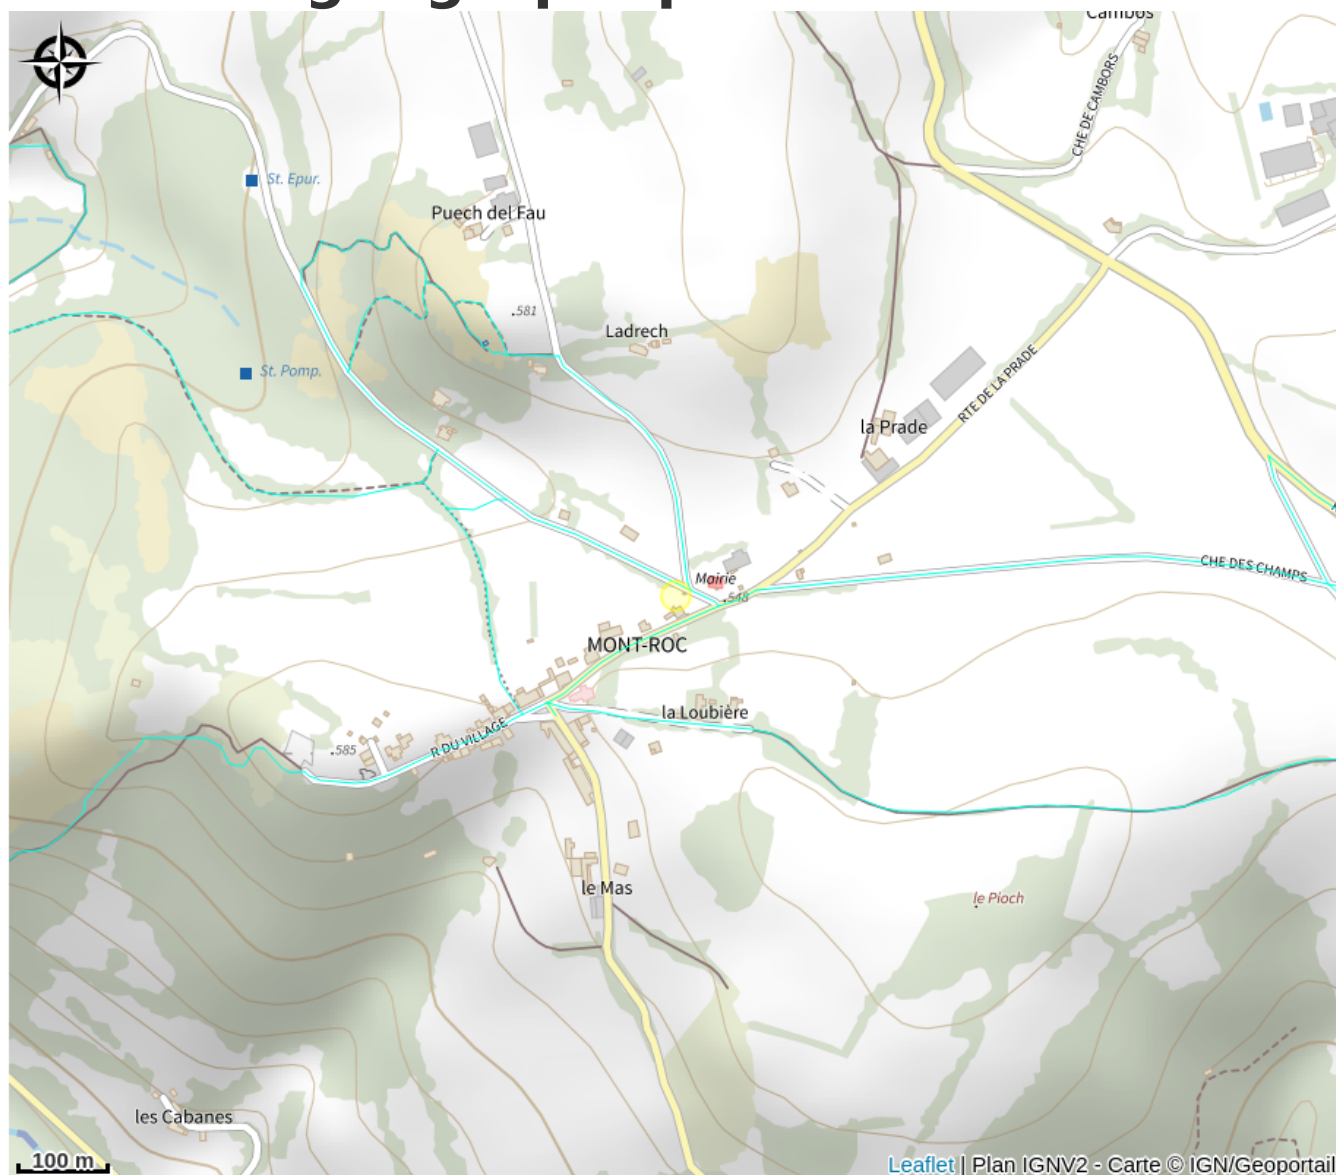

Calvaire de Mont Roc

Département Tarn

Crédit : Calvaire de Mont-Roc (Dominique Delpoux)

Venez découvrir le Calvaire de Mont Roc !

Infos pratiques

Catégorie : Lacs, forêts, points de vue

Description

Venez découvrir le Calvaire de Mont Roc !

Situation géographique

Toutes les informations pratiques

Informations pratiques

Ouverture:

Toute l'année.

Tarifs:

Accès libre.

Fiche mise à jour par Office de tourisme Vallée du Tarn & Monts de l'Albigeois le 19/12/2023