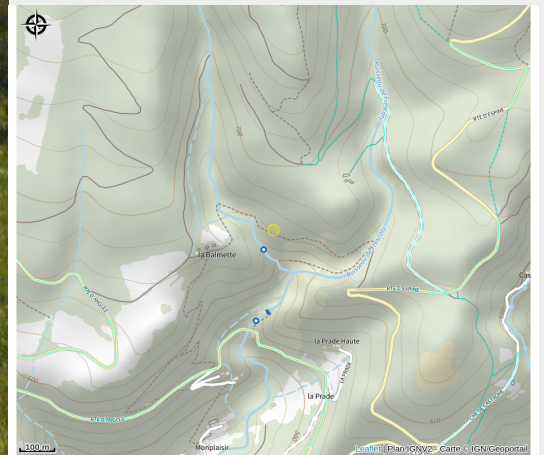

Arboretum de la Gante

Département Tarn

Près du Dolmen de la Gante, vous pourrez découvrir le magnifique arboretum créé par l'Office National des Forêts et mettant en avant les essences d'arbres locales.

Infos pratiques

Catégorie : Lacs, forêts, points de vue

Description

Près du Dolmen de la Gante, vous pourrez découvrir le magnifique arboretum créé par l'Office National des Forêts et mettant en avant les essences d'arbres locales.