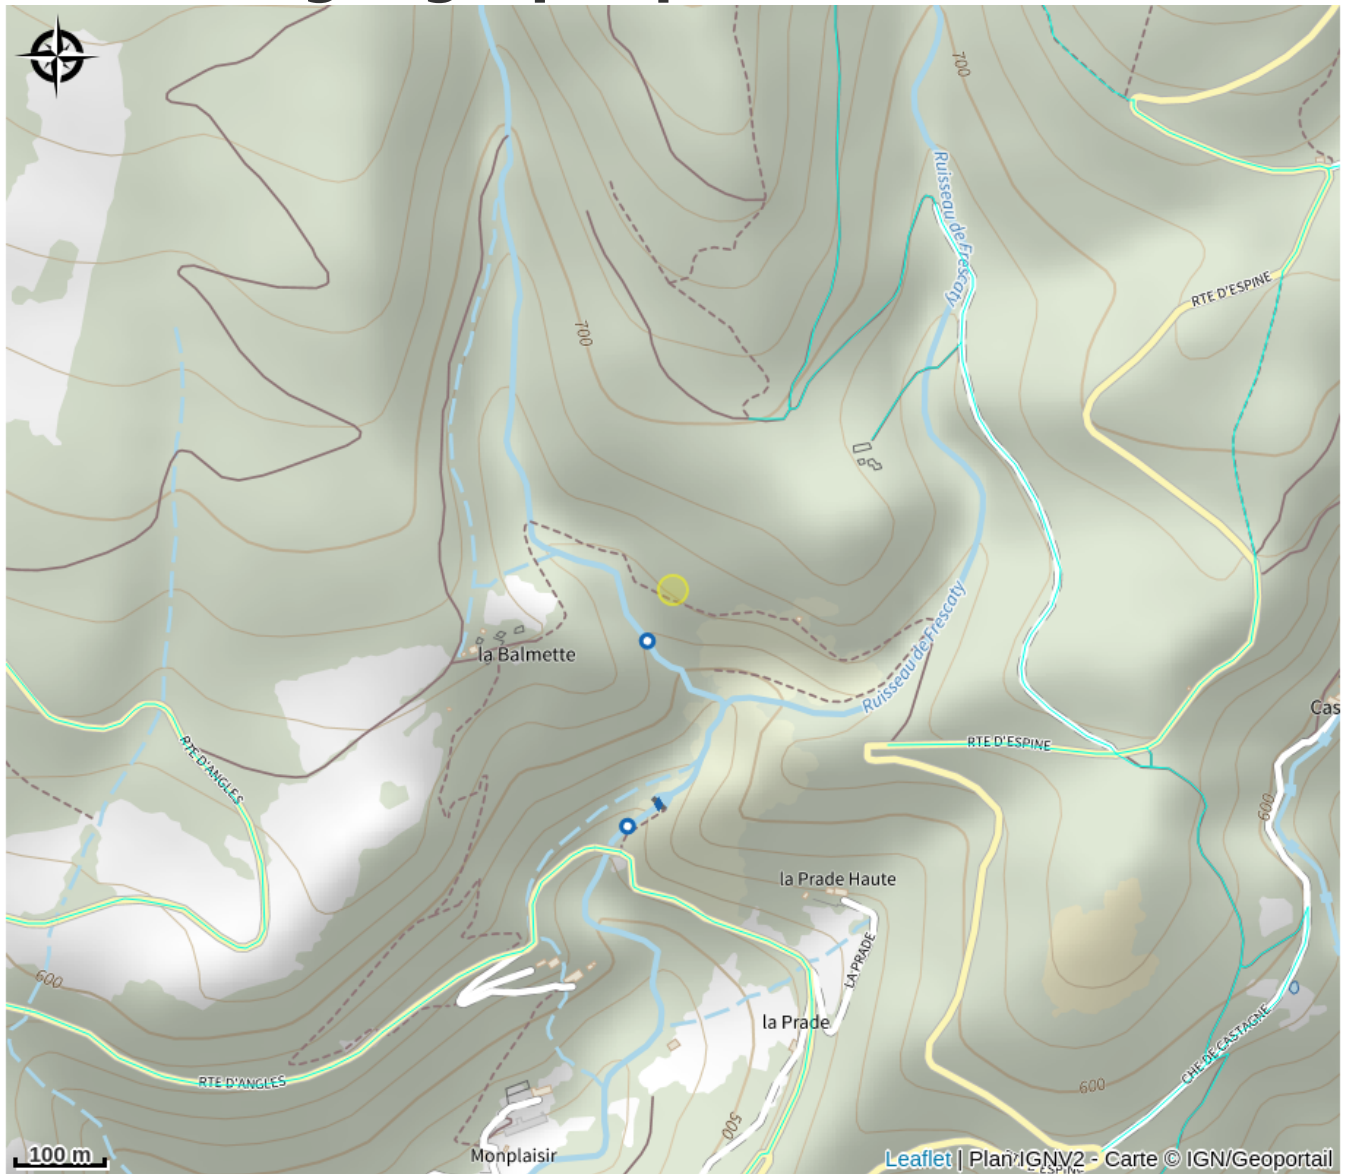

Arboretum de la Gante

Département Tarn

Près du Dolmen de la Gante, vous pourrez découvrir le magnifique arboretum créé par l'Office National des Forêts et mettant en avant les essences d'arbres locales.

Infos pratiques

Catégorie : Lacs, forêts, points de vue

Description

Près du Dolmen de la Gante, vous pourrez découvrir le magnifique arboretum créé par l'Office National des Forêts et mettant en avant les essences d'arbres locales.

Situation géographique

Toutes les informations pratiques

Informations pratiques

Ouverture:

Toute l'année.

Tarifs:

Accès libre.

Fiche mise à jour par Office de tourisme Thoré Montagne Noire le 16/12/2021