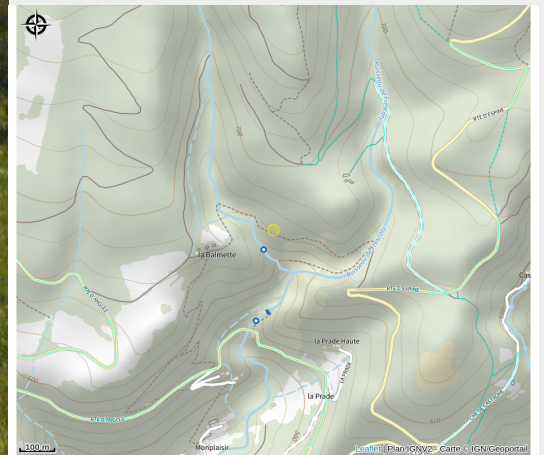

Arboretum de la Gante

Département Tarn

Près du Dolmen de la Gante, vous pourrez découvrir le magnifique arboretum créé par l'Office National des Forêts et mettant en avant les essences d'arbres locales.

Infos pratiques

Catégorie : Lacs, forêts, points de vue

Description

Près du Dolmen de la Gante, vous pourrez découvrir le magnifique arboretum créé par l'Office National des Forêts et mettant en avant les essences d'arbres locales.

Situation géographique

Toutes les informations pratiques

Informations pratiques

Ouverture:

Toute l'année.

Tarifs:

Accès libre.

Fiche mise à jour par Office de tourisme Thoré Montagne Noire le 16/12/2021