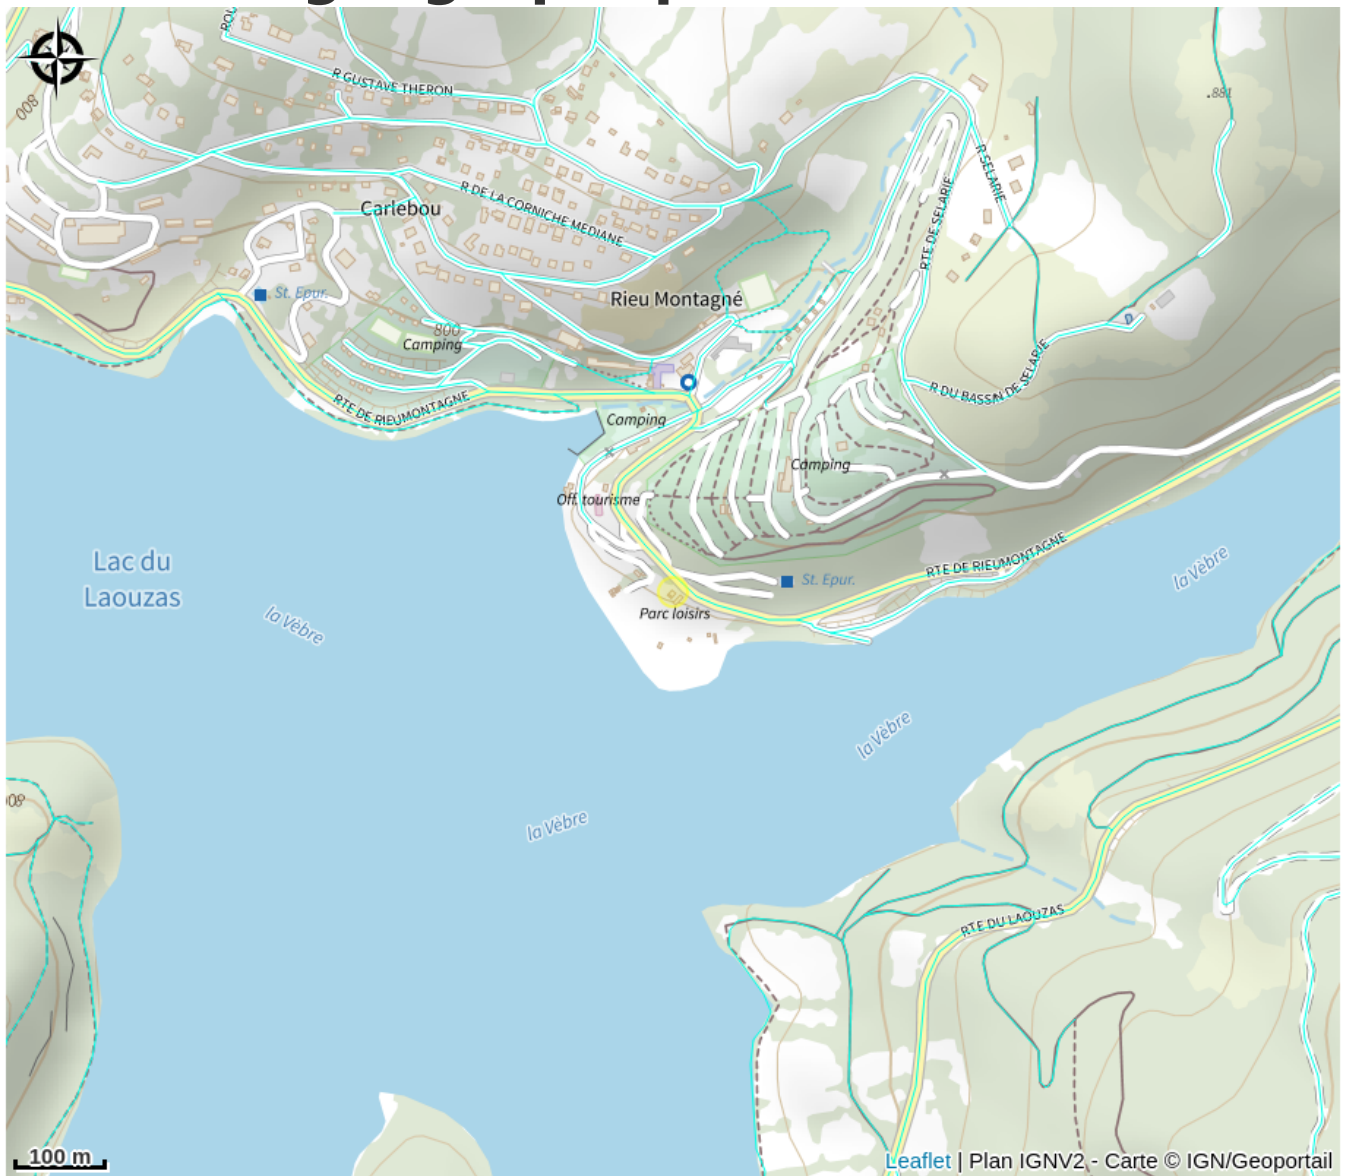

Location de trottinette - Point rencontre du lac du Laouzas

Département Tarn

No photo

Location de trottinette.

Infos pratiques

Catégorie : Location de vélos

Description

Location de trottinette.

Situation géographique

Toutes les informations pratiques

Informations pratiques

Ouverture:

Du 01/01 au 30/06 tous les jours.
Sur réservation.

Du 01/07 au 31/08 tous les jours de 10h à 18h30.

Du 01/09 au 31/12 tous les jours.
Sur réservation.