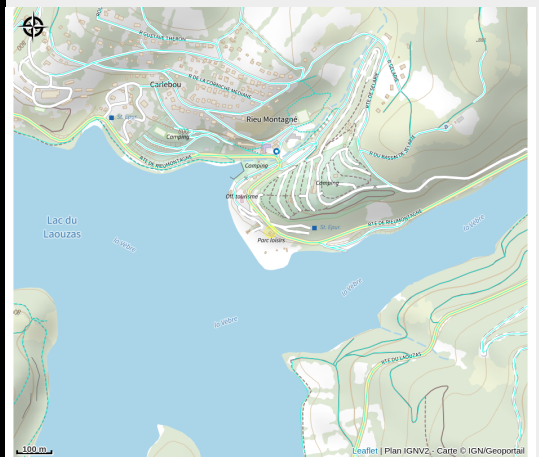

Location de trottinette - Point rencontre du lac du Laouzas

Département Tarn

No photo

Location de trottinette.

Infos pratiques

Catégorie : Location de vélos

Description

Location de trottinette.

Situation géographique

Toutes les informations pratiques

Informations pratiques

Ouverture:

Du 01/01 au 30/06 tous les jours.
Sur réservation.

Du 01/07 au 31/08 tous les jours de 10h à 18h30.

Du 01/09 au 31/12 tous les jours.
Sur réservation.