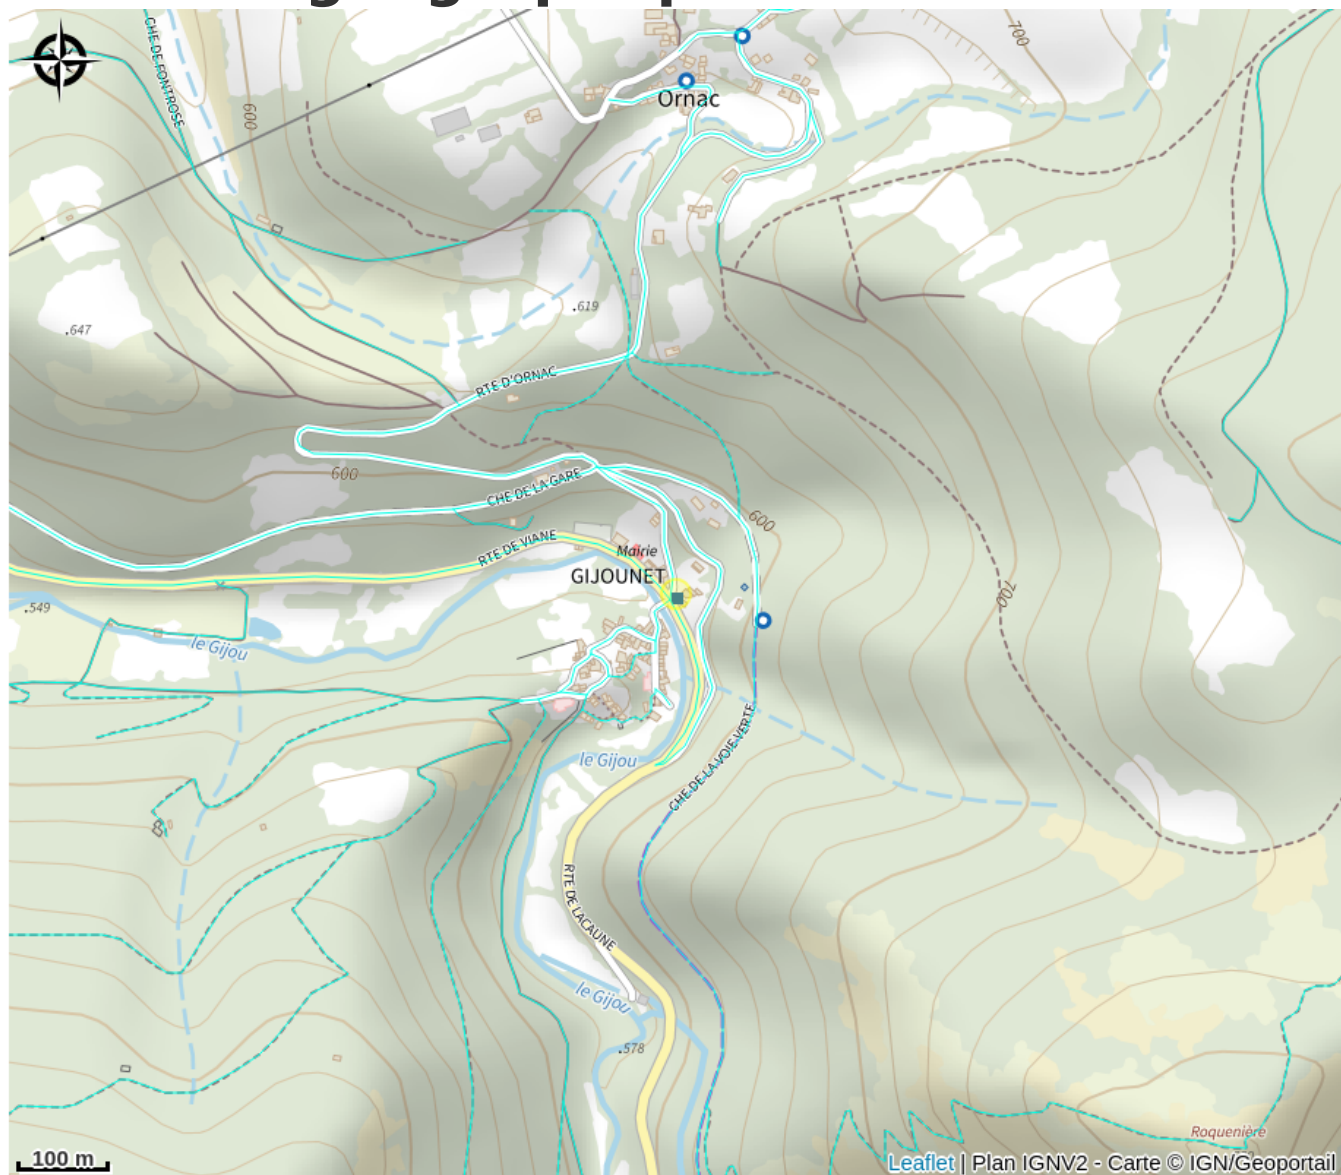

Aire de pique-nique - Boîte à livres

Département Tarn

Crédit photo : Aire de pique-nique (Antoine Leblic)

Aire couverte équipée d'une boîte à livres.

Infos pratiques

Categorie : Aire de Pique Nique

Description

Aire couverte équipée d'une boîte à livres.

Situation géographique

Toutes les infos pratiques

Informations pratiques

Ouverture:

Toute l'année tous les jours.

Services:

Accessible en poussette