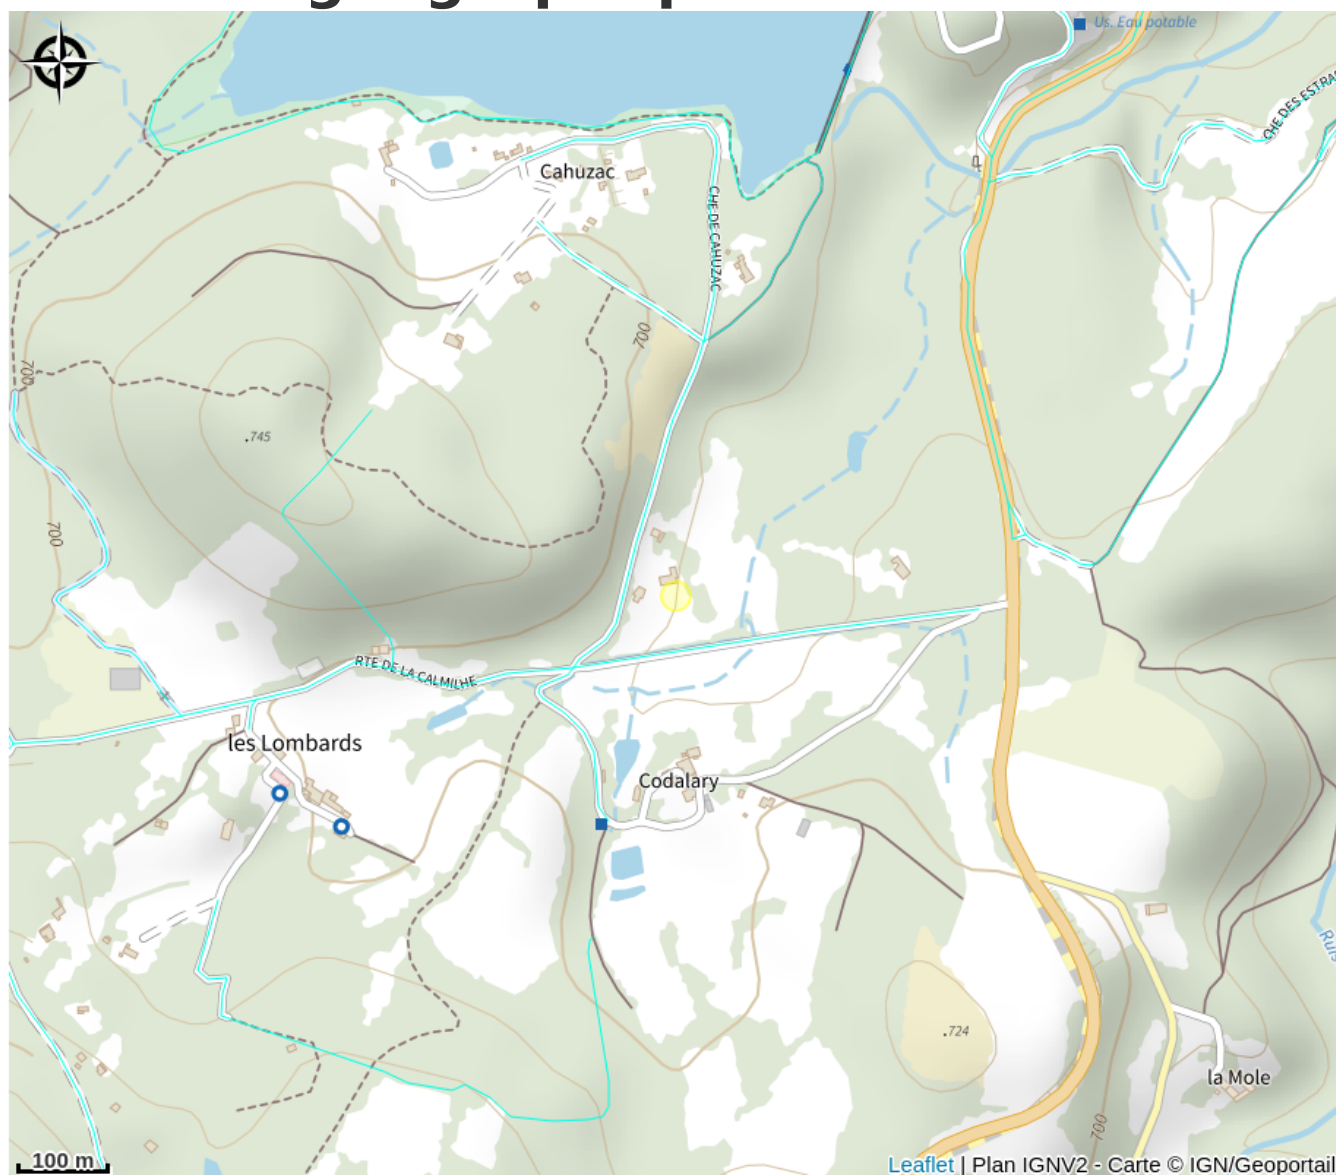

L'Ecrin du Lac - Le Jaja

Castres et Mazamet

Logement tout équipé au 1er étage d'une villa, proche du Lac des Montagnès.

Vous cherchez à séjourner dans un endroit calme et paisible à proximité de lieux d'activités et de visites ? N'hésitez plus !!

Infos pratiques

Catégorie : Hébergement

Description

Logement tout équipé au 1er étage d'une villa, proche du Lac des Montagnès.
Vous cherchez à séjourner dans un endroit calme et paisible à proximité de lieux d'activités et de visites ? N'hésitez plus !!

Situation géographique

Toutes les informations pratiques

Informations pratiques

Ouverture:

Du 10/05 au 30/09/2026.

Tarifs:

Nuitée : de 85 à 98 € (2026)

Forfait ménage en fin de séjour : 40 € (2026)