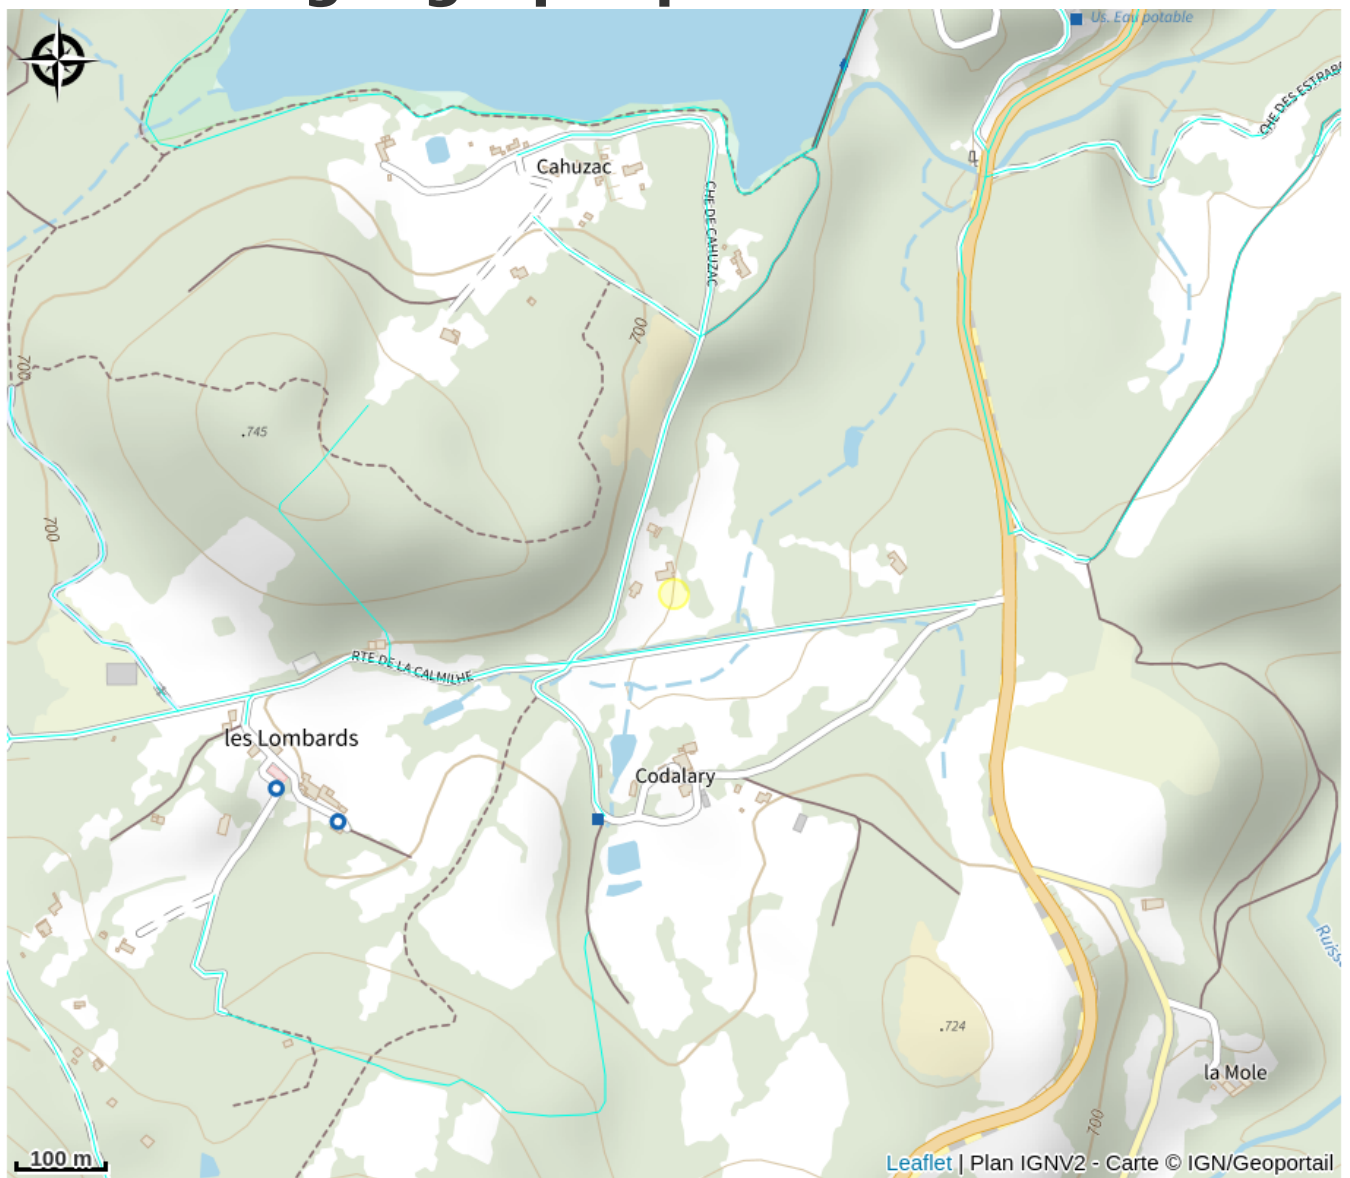

L'Ecrin du Lac - Ô Cèpes

Castres et Mazamet

Vous cherchez à séjourner dans un endroit calme et paisible à proximité de lieux d'activités et de visites ? N'hésitez plus !!

Logement T3 en duplex traversant, proche du Lac des Montagnès.

Infos pratiques

Catégorie : Hébergement

Description

Vous cherchez à séjourner dans un endroit calme et paisible à proximité de lieux d'activités et de visites ? N'hésitez plus !!

Logement T3 en duplex traversant, proche du Lac des Montagnès.

Situation géographique

Toutes les informations pratiques

Informations pratiques

Ouverture:

Du 16/04 au 30/10/2026.

Tarifs:

Nuitée : de 100 à 113 € (2026)

Forfait ménage en fin de séjour : 40 € (2026)