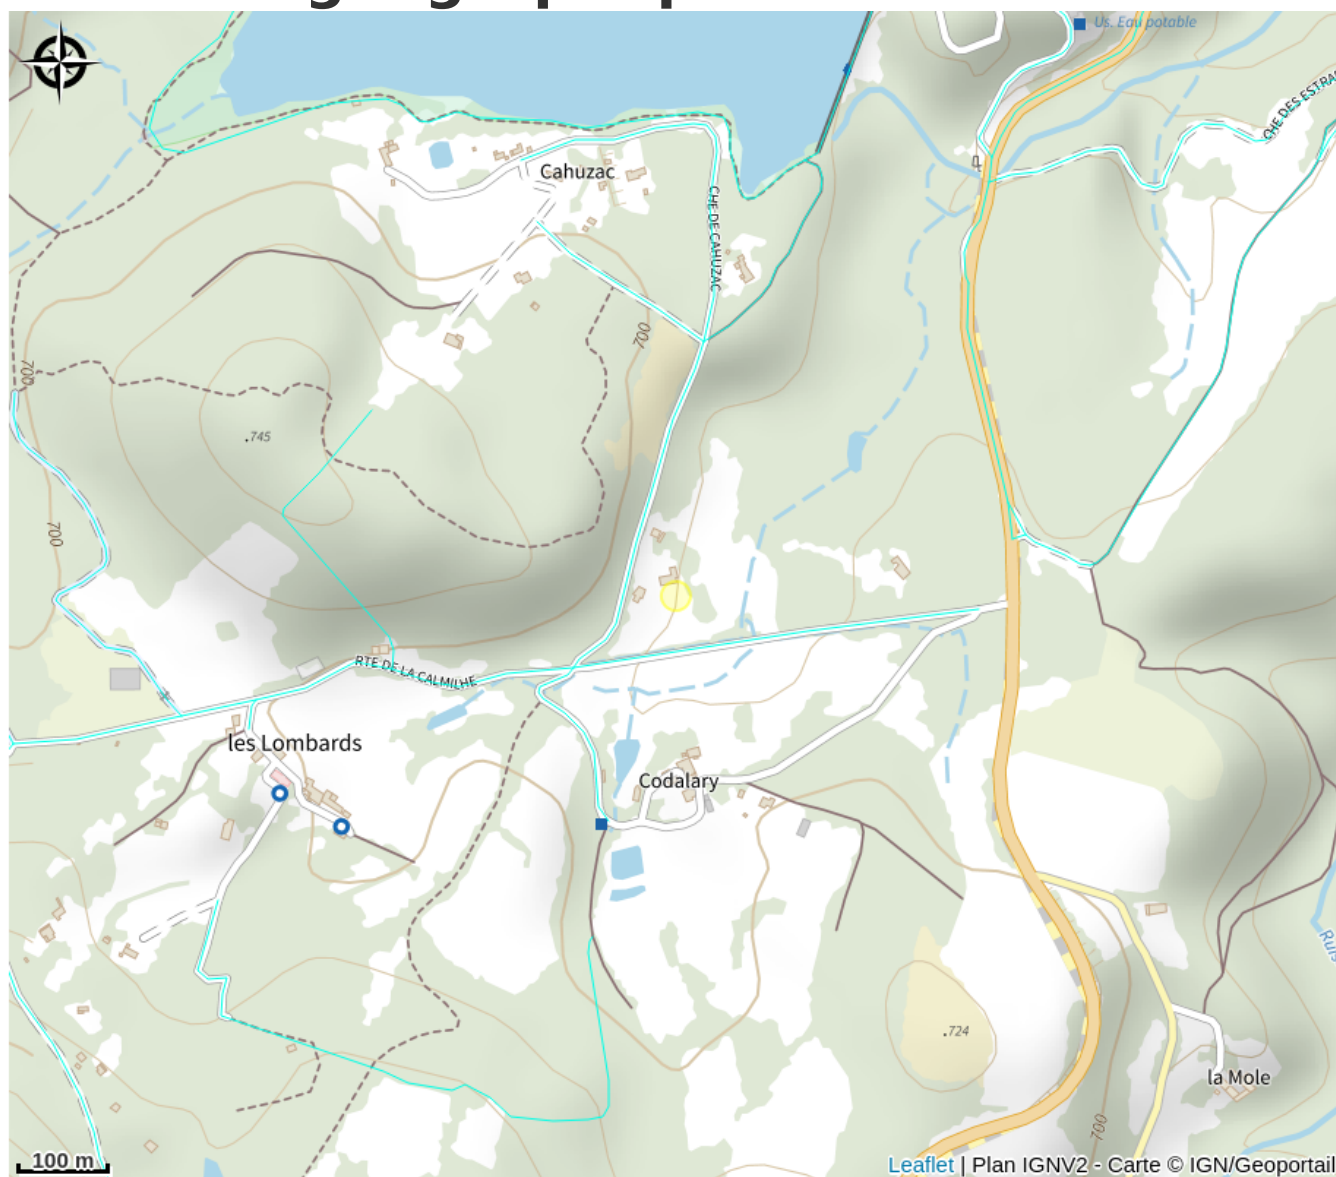

# L'Ecrin du Lac - La Tannerie

Castres et Mazamet

Vous cherchez à séjourner dans un endroit calme et paisible à proximité de lieux d'activités et de visites ? N'hésitez plus !!

Logement de plain-pied, totalement équipé, proche du Lac des Montagnès.

# Description

Vous cherchez à séjourner dans un endroit calme et paisible à proximité de lieux d'activités et de visites ? N'hésitez plus !!

Logement de plain-pied, totalement équipé, proche du Lac des Montagnès.

# Situation géographique

### Ouverture:

Du 10/05 au 30/09/2026.